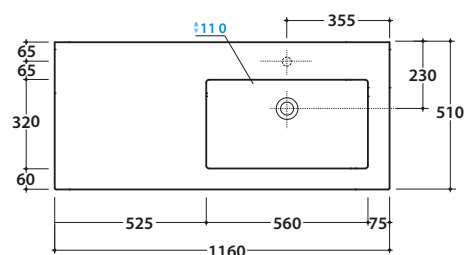

INCANTHO LAVABO IN116D.BI

GLOBO

Cod. **IN116D.BI**

Lavabo 116x51 cm. Predisposto monoforo. Vasca a Dx. Con foro troppo pieno.
Installazione sospesa o su mobile. Completo di fissaggi. Peso 40 kg
Basin 116x51 cm. Arranged one tap hole. RH sink. Provided with overflow hole. Wall-hung installation or on base. Fixing kit included. Weight 40 kg.