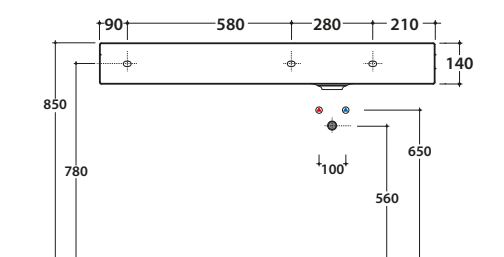

INCANTHO LAVABO IN116D.BI

GLOBO

Cod. **IN116D.BI**

Lavabo 116x51 cm. Predisposto monoforo. Vasca a Dx. Con foro troppo pieno.
Installazione sospesa o su mobile. Completo di fissaggi. Peso 40 kg
Basin 116x51 cm. Arranged one tap hole. RH sink. Provided with overflow hole. Wall-hung installation or on base. Fixing kit included. Weight 40 kg.

Cod. **FI012.BI**

Piletta up and down con tappo in ceramica
Click-clack drain in ceramic