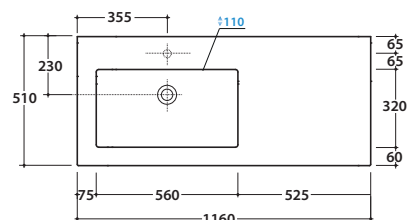

INCANTHO LAVABO IN116S.BI

GLOBO

Cod. **IN116S.BI**

Lavabo 116x51 cm. Predisposto monoforo. Vasca a Sx. Con foro troppo pieno.

Installazione sospesa o su mobile. Completo di fissaggi. Peso 40 kg

Basin 116x51 cm. Arranged one tap hole. LH sink. Provided with overflow hole. Wall-hung installation or on base. Fixing kit included. Weight 40 kg.