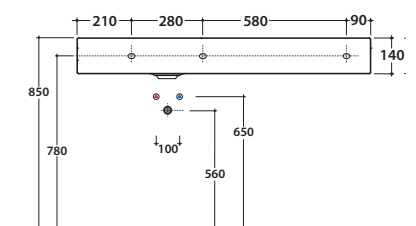

INCANTHO LAVABO IN116S.BI

GLOBO

Cod. **IN116S.BI**

Lavabo 116x51 cm. Predisposto monoforo. Vasca a Sx. Con foro troppo pieno.

Installazione sospesa o su mobile. Completo di fissaggi. Peso 40 kg

Basin 116x51 cm. Arranged one tap hole. LH sink. Provided with overflow hole. Wall-hung installation or on base. Fixing kit included. Weight 40 kg.

Cod. **FI012.BI**

Piletta up and down con tappo in ceramica

Click-clack drain in ceramic