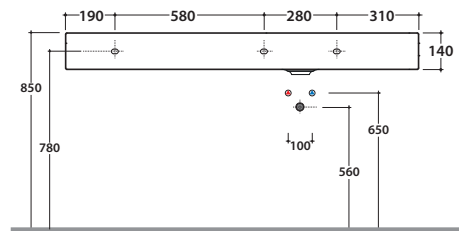

INCANTHO LAVABO IN1136D.BI

GLOBO

Cod. **IN136D.BI**

Lavabo 136x51 cm. Predisposto monoforo. Vasca a Dx. Con foro troppo pieno.
Installazione sospesa o su mobile. Completo di fissaggi. Peso 44 kg
*Basin 136x51 cm. Arranged one tap hole. RH sink. Provided with overflow hole. Wall-hung
installation or on base. Fixing kit included. Weight 44 kg.*

Cod. **FI012.BI**

Piletta up and down con tappo in ceramica
Click-clack drain in ceramic