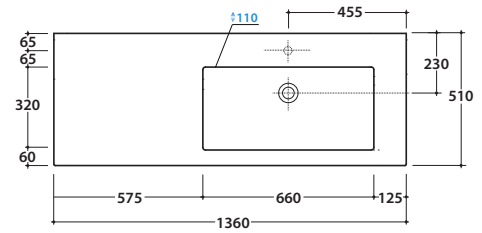

INCANTHO LAVABO IN1136D.BI

GLOBO

Cod. **IN136D.BI**

Lavabo 136x51 cm. Predisposto monoforo. Vasca a Dx. Con foro troppo pieno.
Installazione sospesa o su mobile. Completo di fissaggi. Peso 44 kg
*Basin 136x51 cm. Arranged one tap hole. RH sink. Provided with overflow hole. Wall-hung
installation or on base. Fixing kit included. Weight 44 kg.*