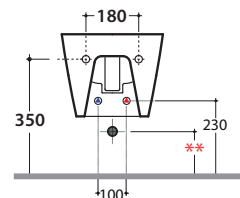

# GLOBO

Cod. **INS10.BI**

Bidet sospeso 48.35 cm monoforo. Con sistema di fissaggio dal basso nascosto

Completo di fissaggi. Peso 28 Kg

Wall-hung bidet 48.35 cm. Provided with lower hidden fixing system

Fixing kit included. Weight 28 kg.

\*\* per installazione con / for installation with:  
-sifone a "S"/siphon "S": mm 140  
-sifone SF052/siphon SF052: mm 160

Cod. **FI012.BI**

Piletta up and down con tappo in ceramica

Click-clack drain in ceramic