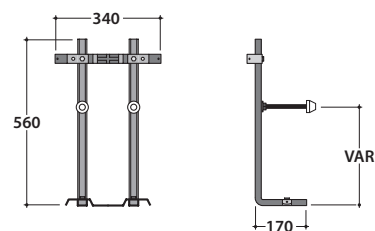

# GLOBO

Cod. **INS10.BI**

Bidet sospeso 48.35 cm monoforo. Con sistema di fissaggio dal basso nascosto

Completo di fissaggi. Peso 28 Kg

Wall-hung bidet 48.35 cm. Provided with lower hidden fixing system

Fixing kit included. Weight 28 kg.

\*\* per installazione con / for installation with:  
-sifone a "S"/siphon "S": mm 140  
-sifone SF052/siphon SF052: mm 160

Cod. **FI012.BI**

Piletta up and down con tappo in ceramica

Click-clack drain in ceramic

Cod. **FI002**

Staffa di fissaggio a "L". Peso 2,5 kg.

Fixing brackets for W/H sanitary. Weight 2,5 kg.

Cod. **PU001**

Protezione antiurto e acustica. Peso 0,2 kg.

Acoustic and crash protection. Weight 0,2 kg.