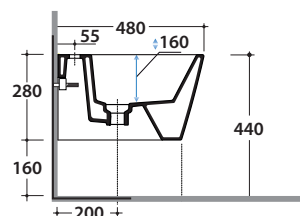

# GLOBO

Cod. **INS10.BI**

Bidet sospeso 48.35 cm monoforo. Con sistema di fissaggio dal basso nascosto

Completo di fissaggi. Peso 28 Kg

Wall-hung bidet 48.35 cm. Provided with lower hidden fixing system

Fixing kit included. Weight 28 kg.

\*\* per installazione con / for installation with:  
-sifone a "S"/siphon "S": mm 140  
-sifone SF052/siphon SF052: mm 160

Cod. **FI012.BI**

Piletta up and down con tappo in ceramica

Click-clack drain in ceramic