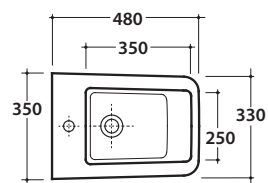

# GLOBO

Cod. **INS10.BI**

Bidet sospeso 48.35 cm monoforo. Con sistema di fissaggio dal basso nascosto

Completo di fissaggi. Peso 28 Kg

Wall-hung bidet 48.35 cm. Provided with lower hidden fixing system

Fixing kit included. Weight 28 kg.

\*\* per installazione con / for installation with:  
-sifone a "S"/siphon "S": mm 140  
-sifone SF052/siphon SF052: mm 160

Cod. **FI012.BI**

Piletta up and down con tappo in ceramica

Click-clack drain in ceramic