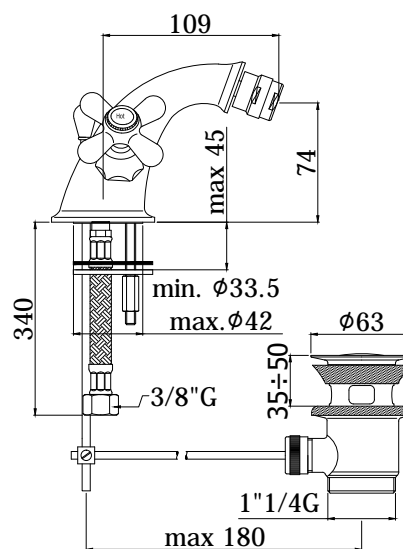

COLLEZIONE

iris-viola

IMMAGINE PRODOTTO

DISEGNO TECNICO

DESCRIZIONE

Monoforo bidet Retrò completo di:

- aeratore M24x1
- set 2 flessibili inox 3/8" G

ART.

IRV 120 . . / VLV 120 . .
con scarico automatico 1" G

IRV 125 . . / VLV 125 . .
con scarico automatico 1" 1/4 G

FINITURE

IRV

- CR - cromo
- CO - cromo + gold finish
- CC - colore + cromo
- CG - colore + gold finish
- GF - gold finish
- BR - bronzato
- RM - ramato