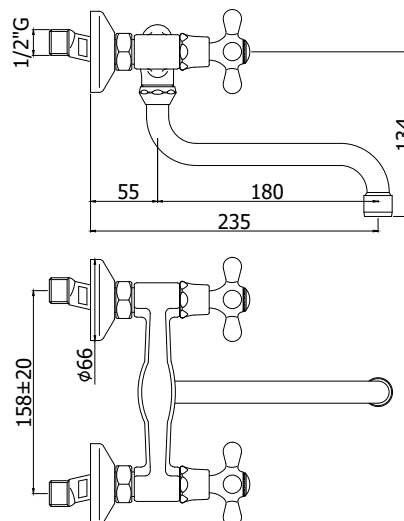

COLLEZIONE

iris-viola

IMMAGINE PRODOTTO

DISEGNO TECNICO

DESCRIZIONE

Gruppo lavello a muro con canna orientabile completo di:

- aeratore M22x1
- set 2 eccentrici 1/2"x3/4"G e rosoni

ART.

IRV 161 . . / VLV 161 . .
con canna "S" - Ø18x180mm

FINITURE

IRV

- CR - cromo
- CO - cromo + gold finish
- CC - colore + cromo
- CG - colore + gold finish
- GF - gold finish
- BR - bronzato
- RM - ramato

VLV

- CR - cromo
- CO - cromo + gold finish
- CC - colore + cromo
- CG - colore + gold finish
- GF - gold finish
- BR - bronzato
- RM - ramato

DOCUMENTAZIONE

DIAGRAMMA
PORTATA 1

ESPLOSO
RICAMBI 1

PAGINA PRODOTTO