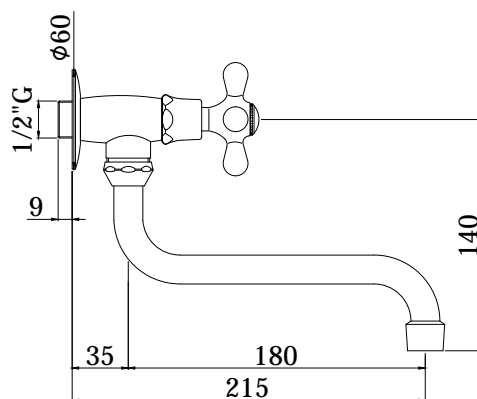

COLLEZIONE

iris-viola

IMMAGINE PRODOTTO

DISEGNO TECNICO

DESCRIZIONE

Rubinetto snodo con canna orientabile completo di:

- aeratore M22x1
- rosone - Ø60 mm
- attacco 1/2" G

ART.

IRV 200 . . / VLV 200 . .
con canna "S" - Ø18x180mm

FINITURE

IRV

- CR - cromo
- CO - cromo + gold finish
- CC - colore + cromo
- CG - colore + gold finish
- GF - gold finish
- BR - bronzato
- RM - ramato