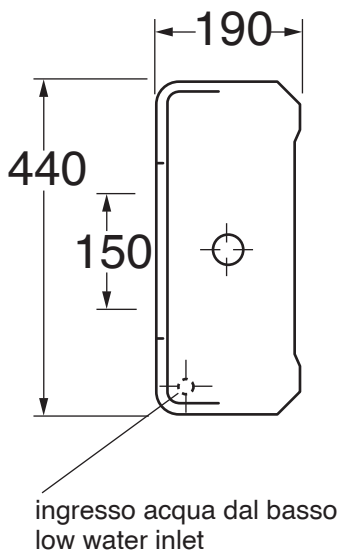

GIU 100/MBP  
 Vaso monoblocco scarico a parete  
 Monoblock w.c. with wall trap  
 Dimensioni/dimensions:70x38xH41 cm  
 Peso/weight:20 kg

GIU 400/MBL  
 Cassetta per vaso monoblocco  
 Cistern for monoblock w.c.  
 Dimensioni/dimensions:44x19xH39 cm  
 Peso/weight:11 kg

GIU 400/E  
 Cassetta Giunone England per vaso monoblocco  
 Giunono England cistern for monoblock w.c.  
 Dimensioni/dimensions:44x19xH39 cm  
 Peso/weight: 11 kg