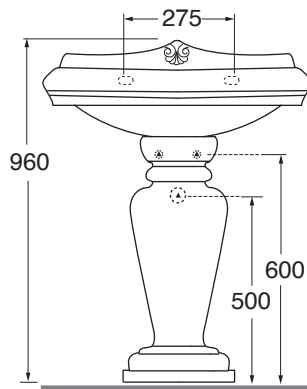

JUBILAEUM

AZZURRA®

JULP0705500M

JUBILAEUM lavabi/washbasins

codice
code

Lavabo Jubilaeum mono foro cm 70x55.
Jubilaeum washbasin one hole cm 70x55.

bianco lucido/ shiny white

JULP0705500MBI

Lavabo Jubilaeum con tre fori cm 70x55.
Jubilaeum washbasin three holes cm 70x55.

bianco lucido/ shiny white

JULP0705500TBI

Colonna Jubilaeum.
Jubilaeum ceramic pedestal.

bianco lucido/ shiny white

JUCLT000000BI

CM 70x55xh 32,5

plf italy pz.12- plf export pcs.20

kg 27

JUCLT0000000

plf italy pz.18- plf export pcs.22

kg 13

scala/scale 1:20 dimensioni/dimensions in mm

Ceramica

BI
bianco lucido
shiny white

Complementi/complements:

: Codice
: code

Piletta automatica con troppo pieno
Automatic waste system with over flow

PILTR

kg 0,5

TECHNICAL SHEET n°: 01	DESIGNER: OFFICINA AZZURRA	CODE: JULP0705500M	Azzurra sanitari in ceramica S.p.a. via Civita Castellana snc 01030 Castel S.Elia (VT) - ITALY Tel.+39.0761 518155 Fax.+39.0761 514560	
SHEET FORMAT: A4	ISO	REVISION: 03	SCALE: 1:20	DATE: 6/12/2022
REGULATIONS: CE EN 14688 / EN31 / Dop-14688 *				
All the measurements respect the tolerances provided by the "AZZURRA QUALITY GUIDELINES".				