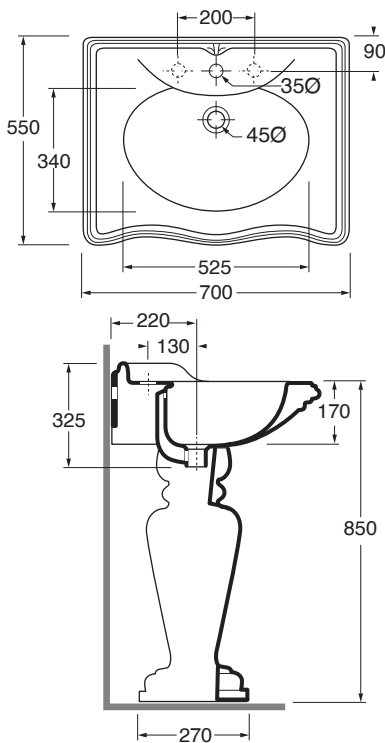

JUBILAEUM

AZZURRA®

JULP0705500M

JUBILAEUM lavabi/washbasins

codice
code

Lavabo Jubilaeum mono foro cm 70x55.
Jubilaeum washbasin one hole cm 70x55.

bianco lucido/ shiny white

JULP0705500MBI

Lavabo Jubilaeum con tre fori cm 70x55.
Jubilaeum washbasin three holes cm 70x55.

bianco lucido/ shiny white

JULP0705500TBI

Colonna Jubilaeum.
Jubilaeum ceramic pedestal.

bianco lucido/ shiny white

JUCLT000000BI

CM 70x55xh 32,5

plf italy pz.12- plf export pcs.20

kg 27

JUCLT0000000

plf italy pz.18- plf export pcs.22

kg 13

scala/scale 1:20 dimensioni/dimensions in mm

Ceramica

BI
bianco lucido
shiny white

Complementi/complements:

: Codice
: code

Piletta automatica con troppo pieno
Automatic waste system with over flow

PILTR

kg 0,5

TECHNICAL SHEET n°: 01	DESIGNER: OFFICINA AZZURRA	CODE: JULP0705500M	Azzurra sanitari in ceramica S.p.a. via Civita Castellana snc 01030 Castel S.Elia (VT) - ITALY Tel.+39.0761 518155 Fax.+39.0761 514560	
SHEET FORMAT: A4	ISO	REVISION: 03	SCALE: 1:20	DATE: 6/12/2022
REGULATIONS: CE EN 14688 / EN31 / Dop-14688 *				
All the measurements respect the tolerances provided by the "AZZURRA QUALITY GUIDELINES".				