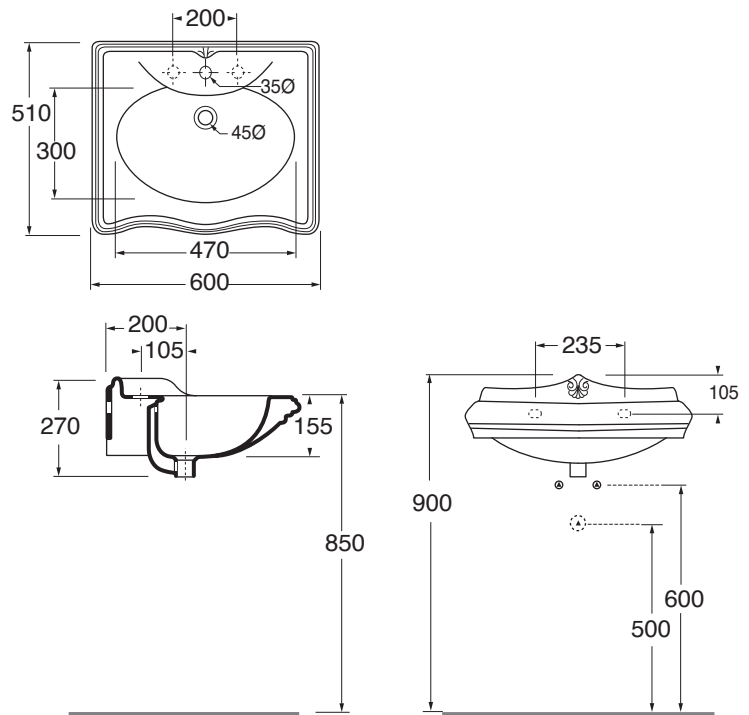

JULS06051TOM

JUBILAEUM lavabi/washbasins

codice
code

Lavabo Jubilaeum sospeso/appoggio mono foro cm 60x51
Jubilaeum washbasin wall-hung/over-counter 1 taphole cm 60x51

bianco lucido/shiny white

JULS06051TOMBI

Lavabo Jubilaeum sospeso/appoggio con tre fori cm 60x51.
Jubilaeum washbasin wall-hung/over-counter 3 tapholes cm 60x51

bianco lucido/shiny white

JULS06051TOTBI

CM 60x51xh27

plt italy pz.12 - plt export pcs.20

kg 24

scala/scale 1:20 dimensioni/dimensions in mm

Ceramica

Complementi/complements:

: Codice
: code

Piletta automatica con troppo pieno
Automatic waste system with over flow

PILTR

kg 0,5