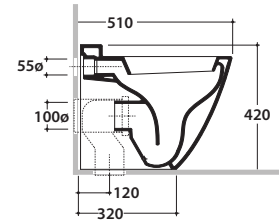

STOCKHOLM VASO LA002.BI

CE EN 997:2015

GLOBO

Bagno di Colore

Cod. **LA002.BI**

Vaso a terra 51.37 h42 cm. Installazione filo parete. Scarico 4 / 2,6 Lt.
Completo di FISSAGGIOGHOST®. Peso 25 Kg
Floor mounted Wc 51.37 h42 cm. Back to wall installation.
Drain 4/2,6 Lt. FISSAGGIOGHOST® Fixing kit included. Weight 25 Kg

Cod. **LAR19BI**

Coprivaso rimovibile in duroplast con chiusura tradizionale. Peso 3,5 Kg
Removable duroplast seat-cover with traditional closing system. Weight 3,5 Kg

Cod. **LAR20BI**

Coprivaso rimovibile in duroplast con chiusura rallentata. Peso 3,5 Kg
Removable duroplast seat-cover with soft-closing system. Weight 3,5 Kg

Cod. **VA079**

Curva tecnica per lo scarico a pavimento. Peso 0,3Kg
Elbow pipe for floor drain..Weight 0,3 Kg

Cod. **VA076**

Raccordo per scarico a parete cm. 35
Pipe for wall drain 35cm.

Cod. **VA132**

Riduttore flusso di scarico.
Flow reductor.