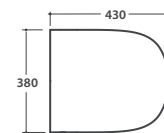

Cod. **LAR20BI**

Coprivaso rimovibile in duroplast con chiusura rallentata. Peso 3,5 Kg
Removable duroplast seat-cover with soft-closing system. Weight 3,5 Kg

Cod. **VA079**

Curva tecnica per lo scarico a pavimento. Peso 0,3Kg
Elbow pipe for floor drain..Weight 0,3 Kg