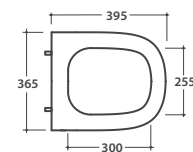

Cod. **LAR20BI**

Coprivaso rimovibile in duroplast con chiusura rallentata. Peso 3,5 Kg
Removable duroplast seat-cover with soft-closing system. Weight 3,5 Kg

Cod. **VA079**

Curva tecnica per lo scarico a pavimento. Peso 0,3Kg
Elbow pipe for floor drain..Weight 0,3 Kg