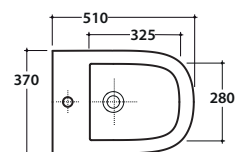

STOCKHOLM BIDET TERRA LA010.BI

GLOBO

Cod. LA010.BI

Bidet a terra 51.37 h42 cm. Installazione filo parete.

Completo di FISSAGGIOGHOST®. Peso 22 Kg

Floor mounted bidet 51.37 h42 cm. Back to wall installation.