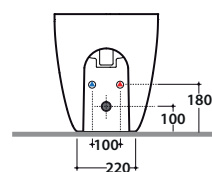

STOCKHOLM BIDET TERRA LA010.BI

GLOBO

Cod. LA010.BI

Bidet a terra 51.37 h42 cm. Installazione filo parete.

Completo di FISSAGGIOGHOST®. Peso 22 Kg

Floor mounted bidet 51.37 h42 cm. Back to wall installation.