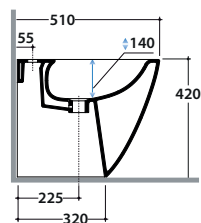

STOCKHOLM BIDET TERRA LA010.BI

GLOBO

Cod. LA010.BI

Bidet a terra 51.37 h42 cm. Installazione filo parete.

Completo di FISSAGGIOGHOST®. Peso 22 Kg

Floor mounted bidet 51.37 h42 cm. Back to wall installation.

FISSAGGIOGHOST® Fixing kit included. Weight 22 Kg