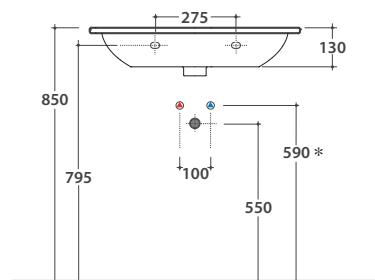

* Per rubinetto su piano / For taps mounted on counter top

Cod. **FI012BI**

Piletta up and down con tappo in ceramica per lavabi con troppo pieno. Peso 0,5 Kg
Push open valve drain with ceramic top for basins with overflow. Weight 0,5 Kg

Cod. **FI012CR**

Piletta cromata up and down per lavabi con troppopieno. Peso 0,5 Kg
Push open chromed valve drain for basins with overflow. Weight 0,5 Kg

Cod. **LAST070CR**

Struttura a terra 67.35 h 71 cm in ottone cromato con ripiano in vetro verniciato bianco.
Peso 6,7 Kg
Brass chromium-plated floor-mounted structure with white painted glass shelf 67.35 h 71 cm.
Weight 6,7 Kg