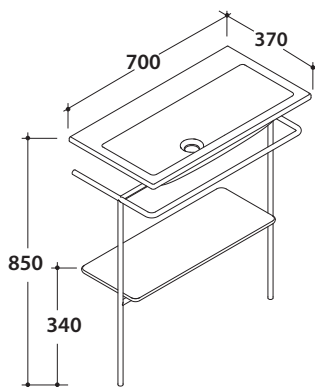

* Per rubinetto su piano / For taps mounted on counter top