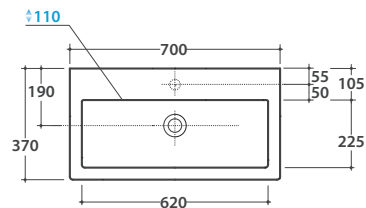

* Per rubinetto su piano / For taps mounted on counter top

Cod. **FI012BI**

Piletta up and down con tappo in ceramica per lavabi con troppo pieno. Peso 0,5 Kg
Push open valve drain with ceramic top for basins with overflow. Weight 0,5 Kg

Cod. **FI012CR**

Piletta cromata up and down per lavabi con troppopieno. Peso 0,5 Kg
Push open chromed valve drain for basins with overflow. Weight 0,5 Kg

Cod. **LAST070CR**

Struttura a terra 67.35 h 71 cm in ottone cromato con ripiano in vetro verniciato bianco.
Peso 6,7 Kg
Brass chromium-plated floor-mounted structure with white painted glass shelf 67.35 h 71 cm.
Weight 6,7 Kg