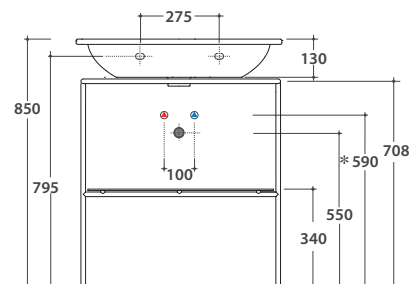

* Per rubinetto su piano / For taps mounted on counter top