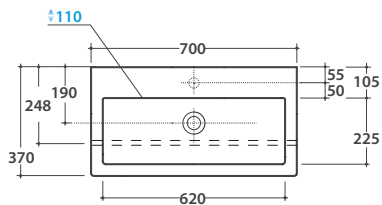

* Per rubinetto su piano / For taps mounted on counter top