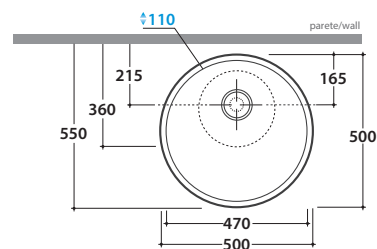

FREE LAVABO APPOGGIO LAT50.BI

GLOBO

Cod. **LAT50.BI**

Lavabo cm 50 tondo. Per rubinetteria a muro o su piano. Senza foro troppo pieno.
Installazione da appoggio. Completo di piletta scarico in ceramica. Peso 12 kg.
*Round basin 50cm. Suitable for wall mounted taps or on counter. No overflow.
Sit-on installation. Ceramic drain included. Weight 12 kg.*

Dimensioni consigliate per foro su piano per lavabo da appoggio
Suggested dimensions for hole on counter. Sit-on basin

* Per rubinetto su piano / For taps mounted on counter top