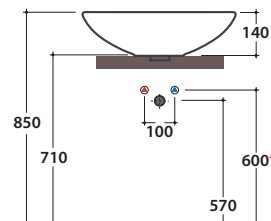

FREE LAVABO APPOGGIO LAT50.BI

GLOBO

Cod. **LAT50.BI**

Lavabo cm 50 tondo. Per rubinetteria a muro o su piano. Senza foro troppo pieno.
Installazione da appoggio. Completo di piletta scarico in ceramica. Peso 12 kg.
*Round basin 50cm. Suitable for wall mounted taps or on counter. No overflow.
Sit-on installation. Ceramic drain included. Weight 12 kg.*

Dimensioni consigliate per foro su piano per lavabo da appoggio
Suggested dimensions for hole on counter. Sit-on basin

* Per rubinetto su piano / For taps mounted on counter top