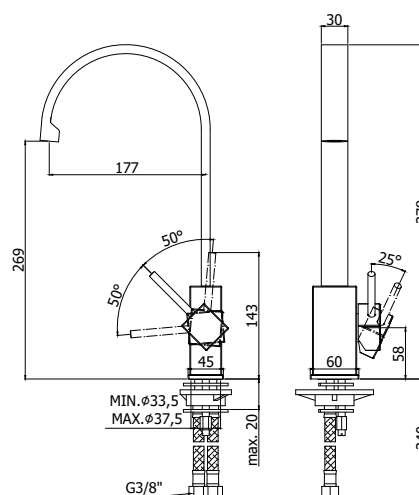

COLLEZIONE

level

IMMAGINE PRODOTTO

DISEGNO TECNICO

DESCRIZIONE

Miscelatore lavello monoforo completo di:

- aeratore M16,5x1
- set 2 flessibili inox 3/8" G

ART.

LEA 880 . .
con canna orientabile

FINITURE

LEA
CR - cromo
ST - finitura steel looking

DOCUMENTAZIONE

DIAGRAMMA
PORTATA 1

ISTRUZIONI
INSTALLAZIONE

ESPLOSO
RICAMBI 1

PAGINA PRODOTTO