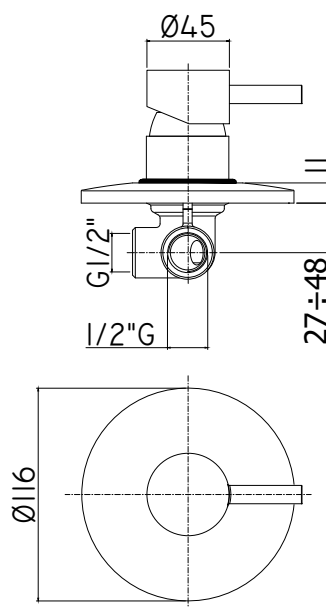

COLLEZIONE

light

IMMAGINE PRODOTTO

DISEGNO TECNICO

DESCRIZIONE

Miscelatore incasso doccia (1 uscita) completo di:

- piastra
- attacchi 1/2"G

ART.

LIG 010 . .

senza deviatore

- con piastra in metallo Ø116mm

LIG 011 . .

senza deviatore

- con piastra lusso Ø110mm

ZPRO 013 . .

Prolunga per art. 010-011

- H43mm

FINITURE

LIG

CR - cromo

ST - finitura steel looking

ZPRO

CR - cromo

ST - finitura steel looking

NO - nero opaco

DOCUMENTAZIONE

DIAGRAMMA
PORTATA 1

ISTRUZIONI
INSTALLAZIONE

ESPLOSO
RICAMBI 1

ESPLOSO
RICAMBI 2

PAGINA PRODOTTO

www.paffoni.it