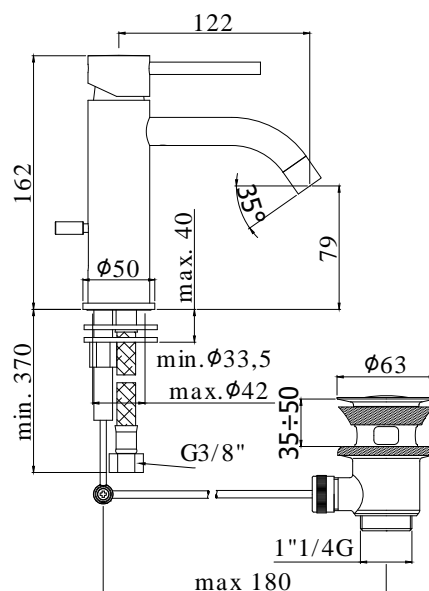

COLLEZIONE

light

IMMAGINE PRODOTTO

DISEGNO TECNICO

DESCRIZIONE

Miscelatore lavabo completo di:

- aeratore M16x1
- set 2 flessibili inox 3/8" G

ART.

LIG 071 . .
senza scarico

LIG 071K . .
con scarico Clic-Clac 1"1/4G

LIG 075 . .
con scarico automatico 1"1/4G

FINITURE

LIG
CR - cromo
ST - finitura steel looking
NO - nero opaco

DOCUMENTAZIONE

DIAGRAMMA
PORTATA 1

IMMAGINE PRODOTTO

DISEGNO TECNICO

DESCRIZIONE

Miscelatore bidet completo di:

- con snodo e aeratore M16x1
- set 2 flessibili inox 3/8" G

ART.

LIG 131 . .
senza scarico

LIG 131K . .
con scarico Clic-Clac 1"1/4G

Miscelatore incasso doccia (1 uscita) completo di:

- piastra
- attacchi 1/2"G

ART.

LIG 010 . .

senza deviatore

- con piastra in metallo Ø116mm

LIG 011 . .

senza deviatore