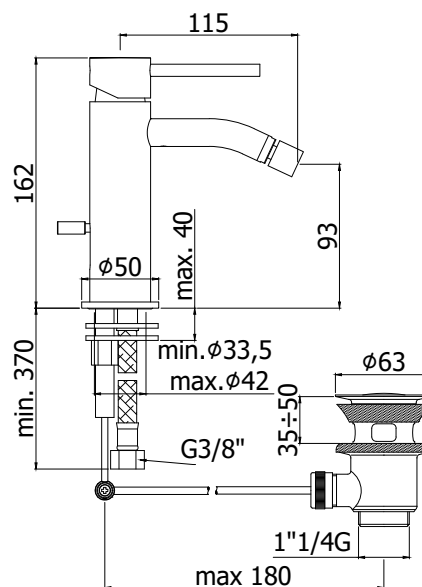

COLLEZIONE

light

IMMAGINE PRODOTTO

DISEGNO TECNICO

DESCRIZIONE

Miscelatore lavabo completo di:

- aeratore M16x1
- set 2 flessibili inox 3/8" G

ART.

IMMAGINE PRODOTTO

DISEGNO TECNICO

DESCRIZIONE

Miscelatore bidet completo di:

- con snodo e aeratore M16x1
- set 2 flessibili inox 3/8" G

ART.

LIG 131 . .
senza scarico

LIG 131K . .
con scarico Clic-Clac 1"1/4G

Miscelatore incasso doccia (1 uscita) completo di:

- piastra
- attacchi 1/2"G

ART.

LIG 010 . .

senza deviatore

- con piastra in metallo Ø116mm

LIG 011 . .

senza deviatore