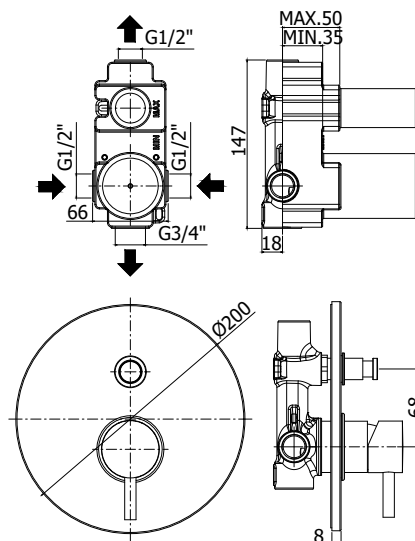

DISEGNO TECNICO