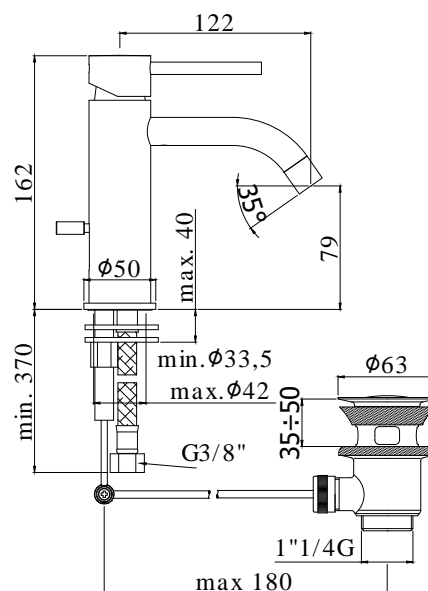

COLLEZIONE

light

IMMAGINE PRODOTTO

DISEGNO TECNICO

DESCRIZIONE

Miscelatore lavabo completo di:

- aeratore M16x1
- set 2 flessibili inox 3/8"G

ART.

LIG 071 . .
senza scarico

LIG 071K . .
con scarico Clic-Clac 1"1/4G

LIG 075 . .
con scarico automatico 1"1/4G

FINITURE

LIG
CR - cromo
ST - finitura steel looking
NO - nero opaco

DOCUMENTAZIONE

DIAGRAMMA
PORTATA 1

IMMAGINE PRODOTTO

DISEGNO TECNICO

DESCRIZIONE

Miscelatore bidet completo di:

- con snodo e aeratore M16x1
- set 2 flessibili inox 3/8" G

ART.

LIG 131 . .
senza scarico

LIG 131K . .
con scarico Clic-Clac 1"1/4G

Miscelatore incasso doccia (2 uscite) completo di:

- piastra in metallo Ø200mm
- attacchi calda/fredda e superiore 1/2"G - attacco inferiore 3/4"G

ART.

LIG 015 . .

con deviatore a pulsante

ZPRO 028 . .

Prolunga per art. 015