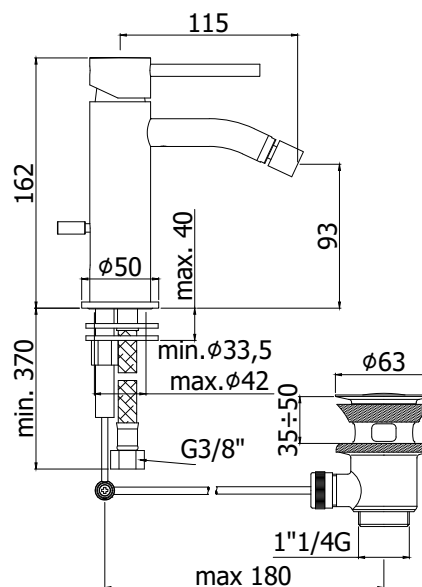

COLLEZIONE

light

IMMAGINE PRODOTTO

DISEGNO TECNICO

DESCRIZIONE

Miscelatore lavabo completo di:

- aeratore M16x1
- set 2 flessibili inox 3/8"G

ART.

IMMAGINE PRODOTTO

DISEGNO TECNICO

DESCRIZIONE

Miscelatore bidet completo di:

- con snodo e aeratore M16x1
- set 2 flessibili inox 3/8" G

ART.

LIG 131 . .
senza scarico

LIG 131K . .
con scarico Clic-Clac 1"1/4G

Miscelatore incasso doccia (2 uscite) completo di:

- piastra in metallo Ø200mm
- attacchi calda/fredda e superiore 1/2"G - attacco inferiore 3/4"G

ART.

LIG 015 . .

con deviatore a pulsante

ZPRO 028 . .

Prolunga per art. 015