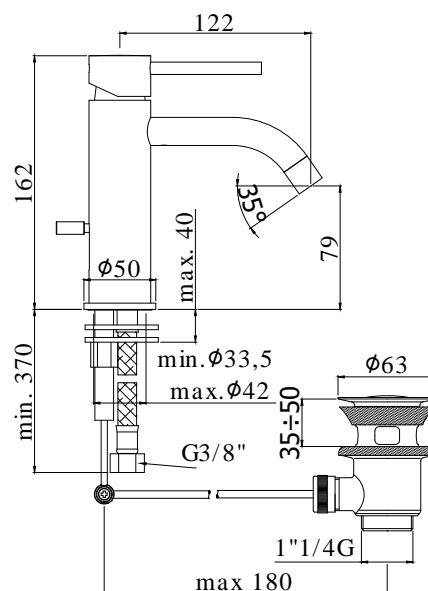

COLLEZIONE

light

IMMAGINE PRODOTTO

DISEGNO TECNICO

DESCRIZIONE

Miscelatore lavabo completo di:

- aeratore M16x1
- set 2 flessibili inox 3/8" G

ART.

LIG 071 . .
senza scarico

LIG 071K . .
con scarico Clic-Clac 1"1/4G

LIG 075 . .
con scarico automatico 1"1/4G

FINITURE

LIG
CR - cromo
ST - finitura steel looking
NO - nero opaco

DOCUMENTAZIONE

DIAGRAMMA
PORTATA 1

IMMAGINE PRODOTTO

DISEGNO TECNICO

DESCRIZIONE

Miscelatore bidet completo di:

- con snodo e aeratore M16x1
- set 2 flessibili inox 3/8" G

ART.

LIG 131 . .
senza scarico

LIG 131K . .
con scarico Clic-Clac 1"1/4G