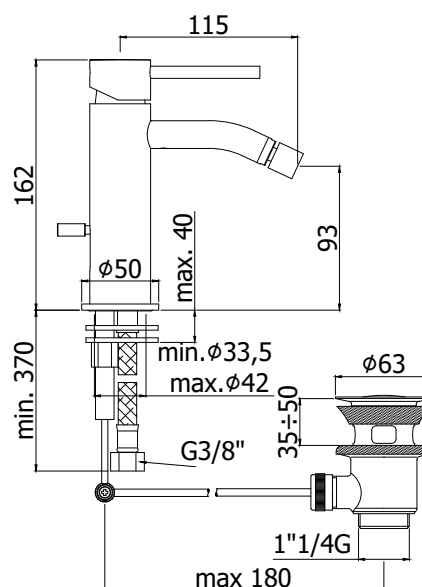

COLLEZIONE

light

IMMAGINE PRODOTTO

DISEGNO TECNICO

DESCRIZIONE

Miscelatore lavabo completo di:

- aeratore M16x1
- set 2 flessibili inox 3/8" G

ART.

IMMAGINE PRODOTTO

DISEGNO TECNICO

DESCRIZIONE

Miscelatore bidet completo di:

- con snodo e aeratore M16x1
- set 2 flessibili inox 3/8" G

ART.

LIG 131 . .
senza scarico

LIG 131K . .
con scarico Clic-Clac 1"1/4G