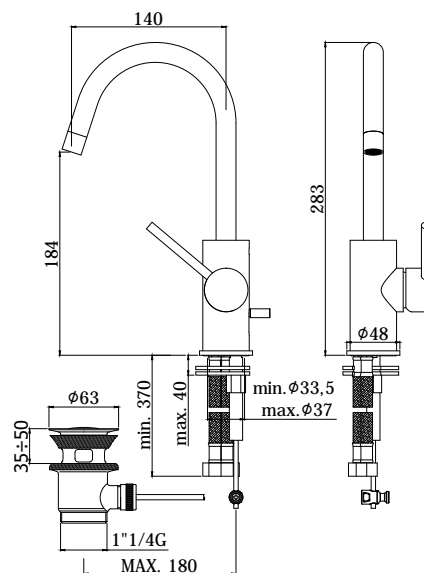

COLLEZIONE

light

IMMAGINE PRODOTTO

DISEGNO TECNICO

DESCRIZIONE

Miscelatore lavabo con canna orientabile completo di:

- aeratore M16x1
- set 2 flessibili inox 3/8"G

ART.

LIG 078 . .
senza scarico

LIG 077 . .
con scarico automatico 1"1/4G

FINITURE

LIG
CR - cromo
ST - finitura steel looking
NO - nero opaco

DOCUMENTAZIONE

DIAGRAMMA
PORTATA 1

ISTRUZIONI
INSTALLAZIONE

ESPLOSO
RICAMBI 1