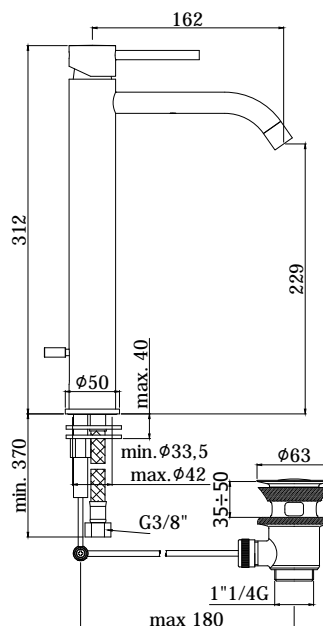

# light

IMMAGINE PRODOTTO

DISEGNO TECNICO

DESCRIZIONE

Miscelatore lavabo prolungato completo di:

- aeratore M16x1
- set 2 flessibili inox 3/8" G

ART.

**LIG 081 . .**  
senza scarico

**LIG 081K . .**  
con scarico Clic-Clac 1"1/4G

**LIG 085 . .**  
con scarico automatico 1"1/4G

FINITURE

**LIG**  
CR - cromo  
ST - finitura steel looking  
NO - nero opaco

DOCUMENTAZIONE

DIAGRAMMA  
PORTATA 1