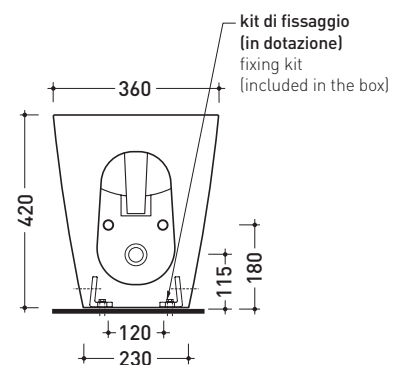

Dim. Imballo 56,5 x 37 x 43,5 cm | Peso 31,5 kg | Pz. Pallet n° 15

CE UNI EN 997

Dop-No997

vista zenitale / zenital view

vista laterale / lateral view

sezione longitudinale / section

vista retro / back view

Accessori tecnici: **Sifone ribassato cromo** (SIFB/CR)  
**Piletta Stop & Go** (PLSG)  
**Piletta Stop & Go in ceramica** (PLCE)  
**Set 2 pezzi rubinetto filtro cromo** (RF026)

Dim. Imballo **56,5 x 37 x 43,5 cm** | Peso **29,5 kg** | Pz. Pallet n° **15**

UNI EN 14528 - CL20 Dop-No14528

vista zenitale / zenital view

vista laterale / lateral view

sezione longitudinale / section

vista retro / back view

dimensioni in mm

Le misure dimensionali riportate hanno una tolleranza del 2%