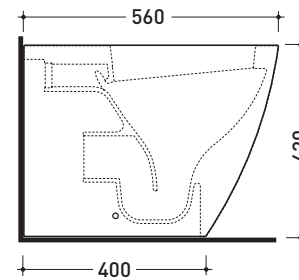

Dim. Imballo 56,5 x 37 x 43,5 cm | Peso 31,5 kg | Pz. Pallet n° 15

CE UNI EN 997

Dop-No997

vista zenitale / zenital view

vista laterale / lateral view

sezione longitudinale / section

vista retro / back view

dimensioni in mm

Le misure dimensionali riportate hanno una tolleranza del 2%

CERAMICA: finiture lucide

finiture opache

design **GIULIO CAPPELLINI** e **ROBERTO PALOMBA** 1999

UNI EN 14528 - CL20 Dop-No14528

vista zenitale / zenital view

vista laterale / lateral view

sezione longitudinale / section

vista retro / back view

dimensioni in mm

Le misure dimensionali riportate hanno una tolleranza del 2%