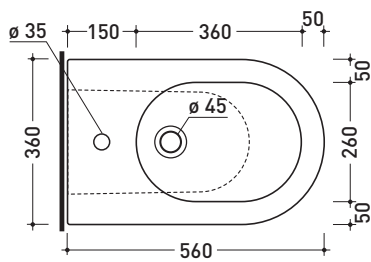

Dim. Imballo 56,5 x 37 x 43,5 cm | Peso 31,5 kg | Pz. Pallet n° 15

CE UNI EN 997

Dop-No997

vista zenitale / zenital view

vista laterale / lateral view

sezione longitudinale / section

vista retro / back view

dimensioni in mm

Le misure dimensionali riportate hanno una tolleranza del 2%

CERAMICA: finiture lucide

finiture opache

design **GIULIO CAPPELLINI** e **ROBERTO PALOMBA** 1999

Accessori tecnici: **Sifone ribassato cromo** (SIFB/CR)  
**Piletta Stop & Go** (PLSG)  
**Piletta Stop & Go in ceramica** (PLCE)  
**Set 2 pezzi rubinetto filtro cromo** (RF026)

Dim. Imballo **56,5 x 37 x 43,5 cm** | Peso **29,5 kg** | Pz. Pallet n° **15**

UNI EN 14528 - CL20 Dop-No14528

vista zenitale / zenital view

vista laterale / lateral view

sezione longitudinale / section

vista retro / back view

dimensioni in mm

Le misure dimensionali riportate hanno una tolleranza del 2%