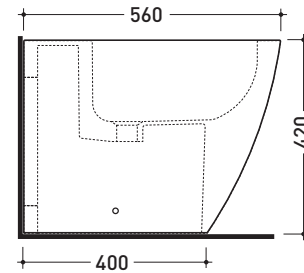

Dim. Imballo 56,5 x 37 x 43,5 cm | Peso 31,5 kg | Pz. Pallet n° 15

CE UNI EN 997

Dop-No997

vista zenitale / zenital view

vista laterale / lateral view

sezione longitudinale / section

vista retro / back view

dimensioni in mm

Le misure dimensionali riportate hanno una tolleranza del 2%

CERAMICA: finiture lucide

finiture opache

design **GIULIO CAPPELLINI** e **ROBERTO PALOMBA** 1999

Accessori tecnici: **Sifone ribassato cromo** (SIFB/CR)  
**Piletta Stop & Go** (PLSG)  
**Piletta Stop & Go in ceramica** (PLCE)  
**Set 2 pezzi rubinetto filtro cromo** (RF026)

Dim. Imballo **56,5 x 37 x 43,5 cm** | Peso **29,5 kg** | Pz. Pallet n° **15**

UNI EN 14528 - CL20 Dop-No14528

vista zenitale / zenital view

vista laterale / lateral view

sezione longitudinale / section

vista retro / back view

dimensioni in mm

Le misure dimensionali riportate hanno una tolleranza del 2%