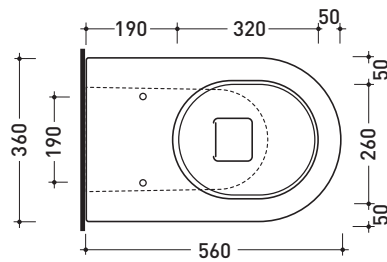

## LK117

Vaso back to wall con scarico S/P (completo di connessione per scarico suolo art. LK/CON e kit fissaggio a pavimento art. 9003)

Complementi: Coprivaso legno e poliestere (5051CW01)  
 Coprivaso avvolgente in termoindurente (5051CW02)  
 Coprivaso avvolgente in termoindurente a discesa rallentata (5051CW03)  
 Coprivaso SLIM in termoindurente (5051CW04)  
 Coprivaso SLIM in termoindurente a discesa rallentata (5051CW05)  
 Cassetta monoblocco Niagara (TR39)  
 Accessori linea TWO - HOOP - NOKÉ - FOLD

Dim. Imballo 56,5 x 37 x 43,5 cm | Peso 31,5 kg | Pz. Pallet n° 15

CE UNI EN 997

Dop-No997

vista zenitale / zenital view

vista laterale / lateral view

sezione longitudinale / section

vista retro / back view

dimensioni in mm

Le misure dimensionali riportate hanno una tolleranza del 2%

CERAMICA: finiture lucide

finiture opache

design **GIULIO CAPPELLINI** e **ROBERTO PALOMBA** 1999

UNI EN 14528 - CL20 Dop-No14528

vista zenitale / zenital view

vista laterale / lateral view

sezione longitudinale / section

vista retro / back view

dimensioni in mm

Le misure dimensionali riportate hanno una tolleranza del 2%