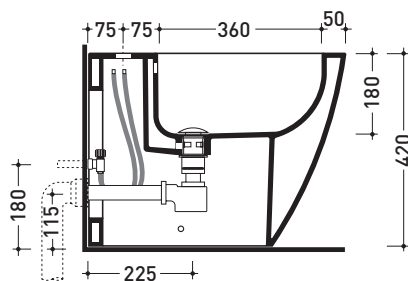

Dim. Imballo 56,5 x 37 x 43,5 cm | Peso 31,5 kg | Pz. Pallet n° 15

CE UNI EN 997

Dop-No997

vista zenitale / zenital view

vista laterale / lateral view

sezione longitudinale / section

vista retro / back view

dimensioni in mm

Le misure dimensionali riportate hanno una tolleranza del 2%

CERAMICA: finiture lucide

finiture opache

design **GIULIO CAPPELLINI** e **ROBERTO PALOMBA** 1999

Accessori tecnici: **Sifone ribassato cromo** (SIFB/CR)  
**Piletta Stop & Go** (PLSG)  
**Piletta Stop & Go in ceramica** (PLCE)  
**Set 2 pezzi rubinetto filtro cromo** (RF026)

Dim. Imballo **56,5 x 37 x 43,5 cm** | Peso **29,5 kg** | Pz. Pallet n° **15**

UNI EN 14528 - CL20 Dop-No14528

vista zenitale / zenital view

vista laterale / lateral view

sezione longitudinale / section

vista retro / back view

dimensioni in mm

Le misure dimensionali riportate hanno una tolleranza del 2%