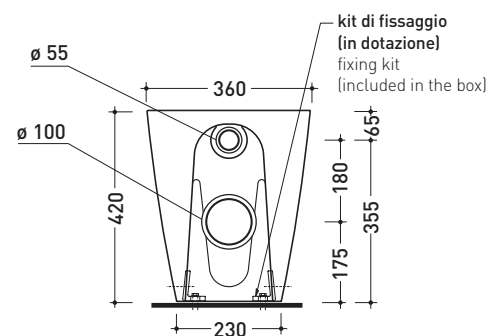

Dim. Imballo 56,5 x 37 x 43,5 cm | Peso 31,5 kg | Pz. Pallet n° 15

CE UNI EN 997

Dop-No997

vista zenitale / zenital view

vista laterale / lateral view

sezione longitudinale / section

vista retro / back view

dimensioni in mm

Le misure dimensionali riportate hanno una tolleranza del 2%

CERAMICA: finiture lucide

finiture opache

design **GIULIO CAPPELLINI** e **ROBERTO PALOMBA** 1999

UNI EN 14528 - CL20 Dop-No14528

vista zenitale / zenital view

vista laterale / lateral view

sezione longitudinale / section

vista retro / back view

dimensioni in mm

Le misure dimensionali riportate hanno una tolleranza del 2%