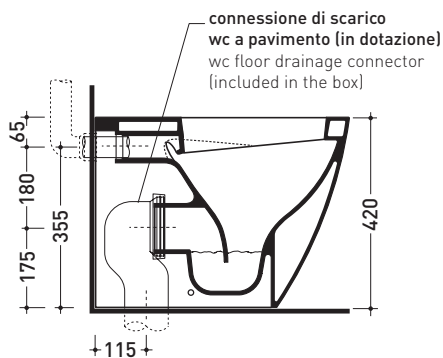

## LK117

Vaso back to wall con scarico S/P (completo di connessione per scarico suolo art. LK/CON e kit fissaggio a pavimento art. 9003)

Complementi: Coprivaso legno e poliestere (5051CW01)  
 Coprivaso avvolgente in termoindurente (5051CW02)  
 Coprivaso avvolgente in termoindurente a discesa rallentata (5051CW03)  
 Coprivaso SLIM in termoindurente (5051CW04)  
 Coprivaso SLIM in termoindurente a discesa rallentata (5051CW05)  
 Cassetta monoblocco Niagara (TR39)  
 Accessori linea TWO - HOOP - NOKÉ - FOLD

Dim. Imballo 56,5 x 37 x 43,5 cm | Peso 31,5 kg | Pz. Pallet n° 15

CE UNI EN 997

Dop-No997

vista zenitale / zenital view

vista laterale / lateral view

sezione longitudinale / section

vista retro / back view

dimensioni in mm

Le misure dimensionali riportate hanno una tolleranza del 2%

CERAMICA: finiture lucide

finiture opache

design **GIULIO CAPPELLINI** e **ROBERTO PALOMBA** 1999

UNI EN 14528 - CL20 Dop-No14528

vista zenitale / zenital view

vista laterale / lateral view

sezione longitudinale / section

vista retro / back view

dimensioni in mm

Le misure dimensionali riportate hanno una tolleranza del 2%