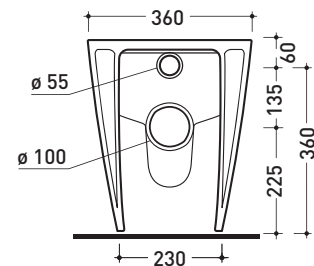

Accessori tecnici: *Kit per scarico parete H 230 mm (LKR00)
 *Kit per scarico pavimento da 50 a 80 mm (LKR90)
 *Kit per scarico pavimento da 80 a 100 mm (LK8010)
 *Kit per scarico pavimento da 100 a 120 mm (LK1012)
 *Kit per scarico pavimento da 120 a 140 mm (LK1214)
 *Kit per scarico pavimento da 140 a 160 mm (LK1416)
 *Kit per scarico pavimento da 160 a 180 mm (LKR5)
 *Kit per scarico pavimento da 180 a 200 mm (LK1820)
 *Kit per scarico pavimento da 200 a 220 mm (LK2022)
 *Kit per scarico pavimento da 220 a 330 mm (LK2233)

Dim. Imballo 56,5 x 37 x 43,5 cm | Peso 31,5 kg | Pz. Pallet n° 15

CE UNI EN 997 Dop-No997

FLAMINIA sconsiglia l'abbinamento di questo Wc con passo rapido/flussometro e cassette alte tradizionali.

vista zenitale / zenital view

vista laterale / lateral view

vista retro / back view

SCARICO A PARETE
PREDISPOSTO PER WC SOSPESO
 WALL DISCHARGE ARRANGEMENT
 FOR WALL-HUNG WC

sezione longitudinale / section

SCARICO A PAVIMENTO
PREDISPOSTO DA 5 A 33 CM
 ARRANGEMENT DISCHARGE
 TO FLOOR FROM 5 TO 33 CM

connessioni di scarico
 da acquistare
 separatamente
 drainage connector
 to be purchased separately

da/from 50 a/to 330 mm

sezione longitudinale / section

dimensioni in mm

Le misure dimensionali riportate hanno una tolleranza del 2%