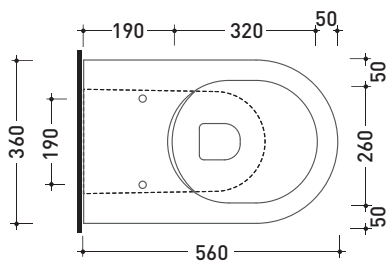

Accessori tecnici: *Kit per scarico parete H 230 mm (LKR00)
 *Kit per scarico pavimento da 50 a 80 mm (LKR90)
 *Kit per scarico pavimento da 80 a 100 mm (LK8010)
 *Kit per scarico pavimento da 100 a 120 mm (LK1012)
 *Kit per scarico pavimento da 120 a 140 mm (LK1214)
 *Kit per scarico pavimento da 140 a 160 mm (LK1416)
 *Kit per scarico pavimento da 160 a 180 mm (LKR5)
 *Kit per scarico pavimento da 180 a 200 mm (LK1820)
 *Kit per scarico pavimento da 200 a 220 mm (LK2022)
 *Kit per scarico pavimento da 220 a 330 mm (LK2233)

Dim. Imballo 56,5 x 37 x 43,5 cm | Peso 31,5 kg | Pz. Pallet n° 15

CE UNI EN 997 Dop-No997

FLAMINIA sconsiglia l'abbinamento di questo Wc con passo rapido/flussometro e cassette alte tradizionali.

vista zenitale / zenital view

vista laterale / lateral view

vista retro / back view

SCARICO A PARETE
PREDISPOSTO PER WC SOSPESO
 WALL DISCHARGE ARRANGEMENT
 FOR WALL-HUNG WC

sezione longitudinale / section

SCARICO A PAVIMENTO
PREDISPOSTO DA 5 A 33 CM
 ARRANGEMENT DISCHARGE
 TO FLOOR FROM 5 TO 33 CM

connessioni di scarico
 da acquistare
 separatamente
 drainage connector
 to be purchased separately

da/from 50 a/to 330 mm

sezione longitudinale / section

dimensioni in mm

Le misure dimensionali riportate hanno una tolleranza del 2%