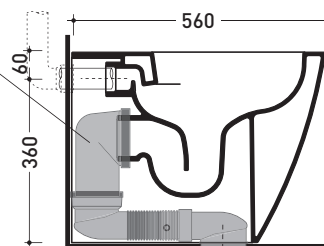

Dim. Imballo 56,5 x 37 x 43,5 cm | Peso 31,5 kg | Pz. Pallet n° 15

CE UNI EN 997 Dop-No997

FLAMINIA sconsiglia l'abbinamento di questo Wc con passo rapido/flussometro e cassette alte tradizionali.

vista zenitale / zenital view

vista laterale / lateral view

vista retro / back view

SCARICO A PARETE
PREDISPOSTO PER WC SOSPESO
 WALL DISCHARGE ARRANGEMENT
 FOR WALL-HUNG WC

sezione longitudinale / section

SCARICO A PAVIMENTO
PREDISPOSTO DA 5 A 33 CM
 ARRANGEMENT DISCHARGE
 TO FLOOR FROM 5 TO 33 CM

connessioni di scarico
 da acquistare
 separatamente
 drainage connector
 to be purchased separately

da/from 50 a/to 330 mm

sezione longitudinale / section

dimensioni in mm

Le misure dimensionali riportate hanno una tolleranza del 2%