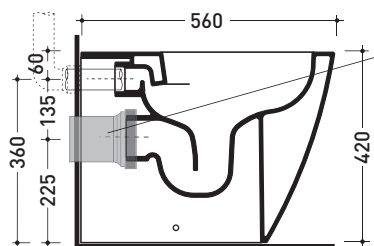

Accessori tecnici: *Kit per scarico parete H 230 mm (LKR00)
 *Kit per scarico pavimento da 50 a 80 mm (LKR90)
 *Kit per scarico pavimento da 80 a 100 mm (LK8010)
 *Kit per scarico pavimento da 100 a 120 mm (LK1012)
 *Kit per scarico pavimento da 120 a 140 mm (LK1214)
 *Kit per scarico pavimento da 140 a 160 mm (LK1416)
 *Kit per scarico pavimento da 160 a 180 mm (LKR5)
 *Kit per scarico pavimento da 180 a 200 mm (LK1820)
 *Kit per scarico pavimento da 200 a 220 mm (LK2022)
 *Kit per scarico pavimento da 220 a 330 mm (LK2233)

Dim. Imballo 56,5 x 37 x 43,5 cm | Peso 31,5 kg | Pz. Pallet n° 15

CE UNI EN 997 Dop-No997

FLAMINIA sconsiglia l'abbinamento di questo Wc con passo rapido/flussometro e cassette alte tradizionali.

vista zenitale / zenital view

vista laterale / lateral view

vista retro / back view

SCARICO A PARETE
PREDISPOSTO PER WC SOSPESO
 WALL DISCHARGE ARRANGEMENT
 FOR WALL-HUNG WC

sezione longitudinale / section

SCARICO A PAVIMENTO
PREDISPOSTO DA 5 A 33 CM
 ARRANGEMENT DISCHARGE
 TO FLOOR FROM 5 TO 33 CM

connessioni di scarico
 da acquistare
 separatamente
 drainage connector
 to be purchased separately

da/from 50 a/to 330 mm

sezione longitudinale / section

dimensioni in mm

Le misure dimensionali riportate hanno una tolleranza del 2%