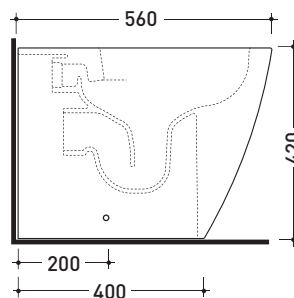

Accessori tecnici: *Kit per scarico parete H 230 mm (LKR00)
 *Kit per scarico pavimento da 50 a 80 mm (LKR90)
 *Kit per scarico pavimento da 80 a 100 mm (LK8010)
 *Kit per scarico pavimento da 100 a 120 mm (LK1012)
 *Kit per scarico pavimento da 120 a 140 mm (LK1214)
 *Kit per scarico pavimento da 140 a 160 mm (LK1416)
 *Kit per scarico pavimento da 160 a 180 mm (LKR5)
 *Kit per scarico pavimento da 180 a 200 mm (LK1820)
 *Kit per scarico pavimento da 200 a 220 mm (LK2022)
 *Kit per scarico pavimento da 220 a 330 mm (LK2233)

Dim. Imballo 56,5 x 37 x 43,5 cm | Peso 31,5 kg | Pz. Pallet n° 15

CE UNI EN 997 Dop-No997

FLAMINIA sconsiglia l'abbinamento di questo Wc con passo rapido/flussometro e cassette alte tradizionali.

vista zenitale / zenital view

vista laterale / lateral view

vista retro / back view

SCARICO A PARETE
PREDISPOSTO PER WC SOSPESO
 WALL DISCHARGE ARRANGEMENT
 FOR WALL-HUNG WC

sezione longitudinale / section

SCARICO A PAVIMENTO
PREDISPOSTO DA 5 A 33 CM
 ARRANGEMENT DISCHARGE
 TO FLOOR FROM 5 TO 33 CM

connessioni di scarico
 da acquistare
 separatamente
 drainage connector
 to be purchased separately

da/from 50 a/to 330 mm

sezione longitudinale / section

dimensioni in mm

Le misure dimensionali riportate hanno una tolleranza del 2%