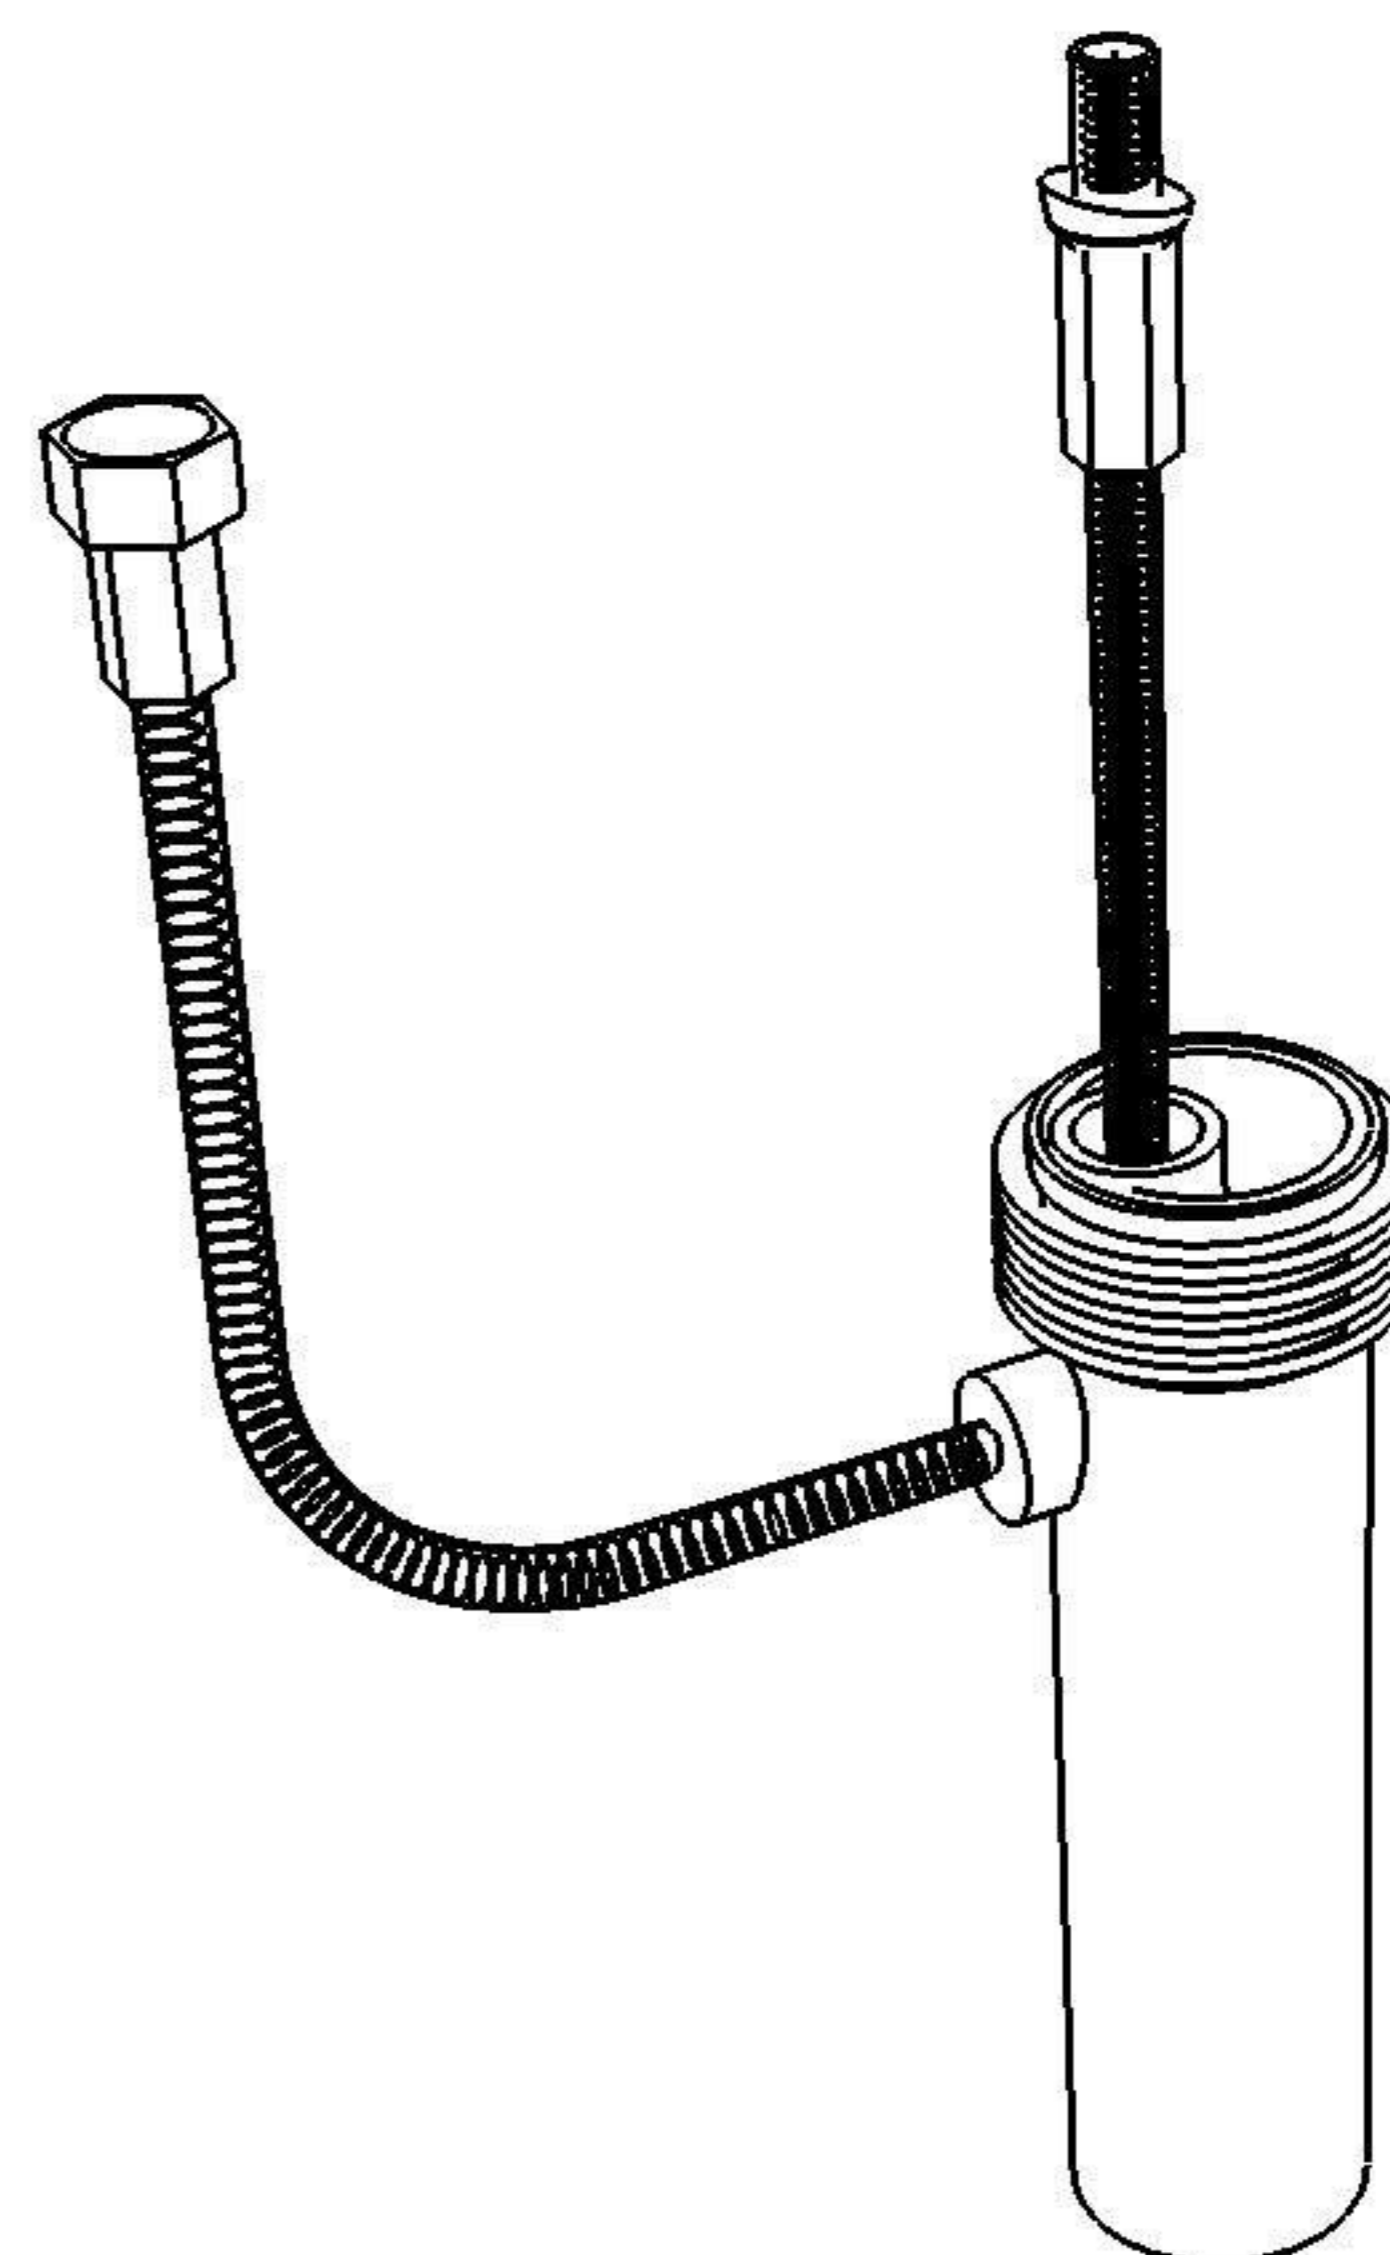

**GSG**  
CERAMIC DESIGN

Vaso sospeso senza brida  
con sistema di scarico Smart Clean  
Like wc wall-hung rimless  
with Smart Clean flushing system

FRONT

LEFT

TOP

REAR

SECTION

Designation  
Vaso sospeso senza brida  
con sistema di scarico Smart Clean  
Like wc wall-hung rimless  
with Smart Clean flushing system

Vaso sospeso Like con sistema di scarico Smart Clean

*Like wc wall-hung with Smart Clean flushing system*

Cod. LKWCSO

Dispositivo vaso/bidet

*Wc/bidet device*

Cod. ACS114

Predisposizione consigliata attacco acqua, Dx o Sx, in caso di utilizzo del dispositivo erogazione acqua per funzione vaso/bidet (Cod. ACS 114)

*Inlet water connection suggest, left or right, in case of use of water supply device for wc/bidet working (Cod. ACS 114)*