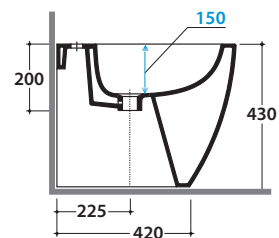

4ALL BIDET MD010.BI

GLOBO

A da 80 a 120 **B** da 85 a 130 **C** da 170 a 220

Cod. **MD010.BI**

Bidet a terra 56.36 cm monoforo . Carico scarico acqua regolabile MULTI. Installazione filo parete.
Completo di FISSAGGIOGHOST®. Peso 23 kg

*Floor mounted bidet 56.36 one hole. Adjustable water inlet / outlet MULTI. Back to wall installation.
FISSAGGIOGHOST® fixing kit included. Weight 23 kg .*