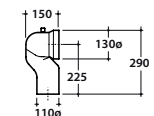

## Cod. VA077\*

Raccordo per scarico a pavimento regolabile da 6 a 11 cm ø 11.

Elbow pipe for floor drain. Adjustable 6/11 cm ø 11.

## Cod. VA079\*

Curva tecnica per lo scarico a pavimento regolabile da 12 a 15 cm ø 10.

Elbow pipe for floor drain. Adjustable 12/15 cm ø 10.

## Cod. VA086\*\*

Raccordo eccentrico per entrata acqua h 33 cm o h 36 cm ø 4.

Eccentric pipe for water inlet 33/36 cm ø 4.