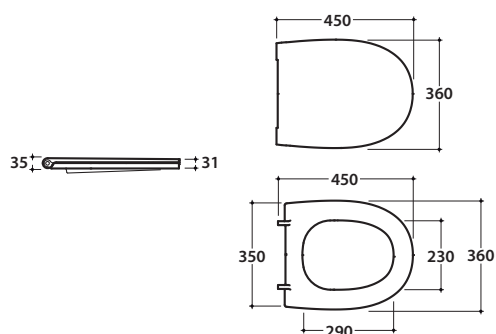

## Cod. MD002.BI

Vaso a terra 54.36 cm con carico e scarico regolabile MULTI. Scarico parete trasformabile a pavimento tramite curva tecnica fornita a richiesta. Installazione filo parete.

Scarico 4,5/3 Lt. Completo di FISSAGGIOGHOST®. Peso 25 Kg

## Cod. MD019BI

Coprivaso in duroplast con chiusura tradizionale. Peso 2,6 Kg

Duroplast seat-cover with traditional closing system. Weight 2,6 Kg

## Cod. VA077\*

Raccordo per scarico a pavimento regolabile da 6 a 11 cm ø 11.

Elbow pipe for floor drain. Adjustable 6/11 cm ø 11.

## Cod. VA086\*\*

Raccordo eccentrico per entrata acqua h 33 cm o h 36 cm ø 4.

Eccentric pipe for water inlet 33/36 cm ø 4.