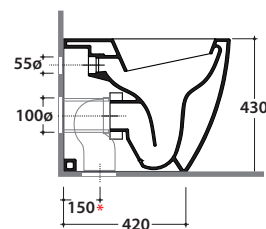

## Cod. MD002.BI

Vaso a terra 54.36 cm con carico e scarico regolabile MULTI. Scarico parete trasformabile a pavimento tramite curva tecnica fornita a richiesta. Installazione filo parete.

Scarico 4,5/3 Lt. Completo di FISSAGGIOGHOST®. Peso 25 Kg

Floor mounted wc 54.36 cm with adjustable water inlet/outlet MULTI. Wall drain turning into floor drain by means of the PVC pipe supplied on demand. Back to wall installation. Drain 4,5/ 3 Lt.FISSAGGIOGHOST® fixing kit included. Weight 25 kg.

## Cod. VA079\*

Curva tecnica per lo scarico a pavimento regolabile da 12 a 15 cm ø 10.

Elbow pipe for floor drain. Adjustable 12/15 cm ø 10.

## Cod. VA086\*\*

Raccordo eccentrico per entrata acqua h 33 cm o h 36 cm ø 4.

Eccentric pipe for water inlet 33/36 cm ø 4.