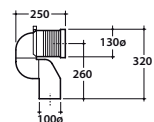

## Cod. VA077\*

Raccordo per scarico a pavimento regolabile da 6 a 11 cm ø 11.

Elbow pipe for floor drain. Adjustable 6/11 cm ø 11.

## Cod. VA079\*

Curva tecnica per lo scarico a pavimento regolabile da 12 a 15 cm ø 10.

Elbow pipe for floor drain. Adjustable 12/15 cm ø 10.

## Cod. VA078\*

Raccordo per scarico a pavimento regolabile da 16 a 20 cm ø 10.

Elbow pipe for floor drain. Adjustable 16/20 cm ø 10.

## Cod. VA086\*\*

Raccordo eccentrico per entrata acqua h 33 cm o h 36 cm ø 4.

Eccentric pipe for water inlet 33/36 cm ø 4.