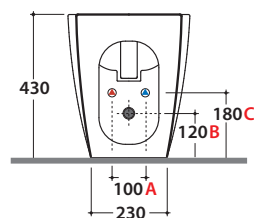

4ALL BIDET MD010.BI

GLOBO

A da 80 a 120 **B** da 85 a 130 **C** da 170 a 220

Cod. **MD010.BI**

Bidet a terra 56.36 cm monoforo . Carico scarico acqua regolabile MULTI. Installazione filo parete.
Completo di FISSAGGIOGHOST®. Peso 23 kg

*Floor mounted bidet 56.36 one hole. Adjustable water inlet / outlet MULTI. Back to wall installation.
FISSAGGIOGHOST® fixing kit included. Weight 23 kg .*