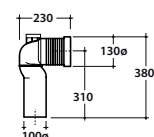

## Cod. VA077\*

Raccordo per scarico a pavimento regolabile da 6 a 11 cm ø 11.

Elbow pipe for floor drain. Adjustable 6/11 cm ø 11.

## Cod. VA086\*\*

Raccordo eccentrico per entrata acqua h 33 cm o h 36 cm ø 4.

Eccentric pipe for water inlet 33/36 cm ø 4.