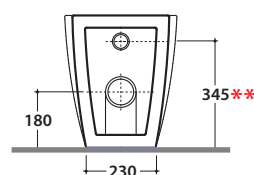

## Cod. MD002.BI

Vaso a terra 54.36 cm con carico e scarico regolabile MULTI. Scarico parete trasformabile a pavimento tramite curva tecnica fornita a richiesta. Installazione filo parete.

Scarico 4,5/3 Lt. Completo di FISSAGGIOGHOST®. Peso 25 Kg

## Cod. VA086\*\*

Raccordo eccentrico per entrata acqua h 33 cm o h 36 cm ø 4.

Eccentric pipe for water inlet 33/36 cm ø 4.