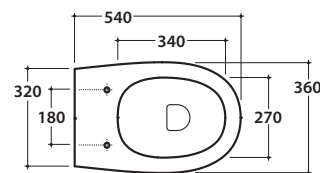

## Cod. MD002.BI

Vaso a terra 54.36 cm con carico e scarico regolabile MULTI. Scarico parete trasformabile a pavimento tramite curva tecnica fornita a richiesta. Installazione filo parete.

Scarico 4,5/3 Lt. Completo di FISSAGGIOGHOST®. Peso 25 Kg

## Cod. VA079\*

Curva tecnica per lo scarico a pavimento regolabile da 12 a 15 cm ø 10.

Elbow pipe for floor drain. Adjustable 12/15 cm ø 10.

## Cod. VA078\*

Raccordo per scarico a pavimento regolabile da 16 a 20 cm ø 10.

Elbow pipe for floor drain. Adjustable 16/20 cm ø 10.

## Cod. VA086\*\*

Raccordo eccentrico per entrata acqua h 33 cm o h 36 cm ø 4.

Eccentric pipe for water inlet 33/36 cm ø 4.