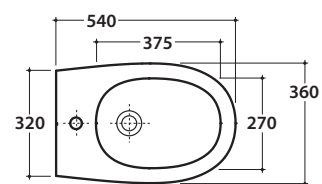

4ALL BIDET MD010.BI

GLOBO

A da 80 a 120 **B** da 85 a 130 **C** da 170 a 220

Cod. **MD010.BI**

Bidet a terra 56.36 cm monoforo . Carico scarico acqua regolabile MULTI. Installazione filo parete.
Completo di FISSAGGIOGHOST®. Peso 23 kg

*Floor mounted bidet 56.36 one hole. Adjustable water inlet / outlet MULTI. Back to wall installation.
FISSAGGIOGHOST® fixing kit included. Weight 23 kg .*