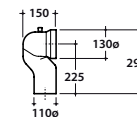

Cod. **MD020.BI**

Coprivaso in termoindurente chiusura rallentata. Peso 3kg.

Thermo-setting seat-cover with soft closing system. Weight 3 kg.

Cod. **VA077***

Raccordo per scarico a pavimento regolabile da 6 a 11 cm ø 10.

Elbow pipe for floor drain. Adjustable 6/11 cm ø 10.

Cod. **VA079***

Curva tecnica per lo scarico a pavimento regolabile da 12 a 15 cm ø 11.

Elbow pipe for floor drain. Adjustable 12/15 cm ø 11.

Cod. **VA078***

Raccordo per scarico a pavimento regolabile da 16 a 20 cm ø 10.

Elbow pipe for floor drain. Adjustable 16/20 cm ø 10.

Cod. **VA076**

Raccordo per scarico a parete cm. 35

Pipe for wall drain 35cm.

Cod. **VA086****

Raccordo eccentrico per entrata acqua h 33 cm o h 36 cm ø 4.

Eccentric pipe for water inlet 33/36 cm ø 4.

Cod. **VA132**

Riduttore flusso di scarico.

Flow reductor.

4ALL BIDET MD009.BI

GLOBO

A - da 50 a 120 **B** - da 85 a 130 **C** - da 170 a 220