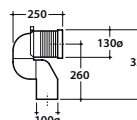

4ALL VASO MD003.BI

GLOBO

Cod. **MD003.BI**

Vaso terra SENZABRIDA® 54.36 cm con carico e scarico regolabile MULTI.

Scarico 4,5/3 Lt. Completo di fissaggi. Peso 24 kg.

Back to wall wc SENZABRIDA® 54.36 cm with adjustable water inlet/outlet MULTI.

Elbow pipe for floor drain. Adjustable 6/11 cm ø 10.

Cod. **VA079***

Curva tecnica per lo scarico a pavimento regolabile da 12 a 15 cm ø 11.

Elbow pipe for floor drain. Adjustable 12/15 cm ø 11.

Cod. **VA078***

Raccordo per scarico a pavimento regolabile da 16 a 20 cm ø 10.

Elbow pipe for floor drain. Adjustable 16/20 cm ø 10.

Cod. **VA076**

Raccordo per scarico a parete cm. 35

Pipe for wall drain 35cm.

Cod. **VA086****

Raccordo eccentrico per entrata acqua h 33 cm o h 36 cm ø 4.

Eccentric pipe for water inlet 33/36 cm ø 4.

Cod. **VA132**

Riduttore flusso di scarico.

Flow reductor.

4ALL BIDET MD009.BI

GLOBO

A - da 50 a 120 **B** - da 85 a 130 **C** - da 170 a 220