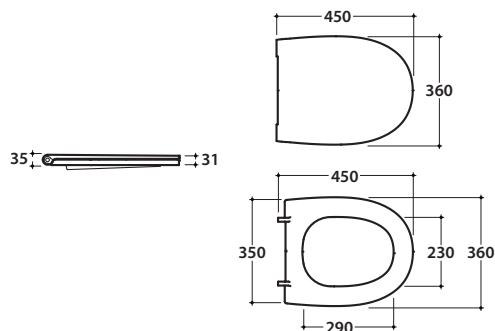

Cod. **MD003.BI**

Vaso terra SENZABRIDA® 54.36 cm con carico e scarico regolabile MULTI.

Scarico 4,5/3 Lt. Completo di fissaggi. Peso 24 kg.

Back to wall wc SENZABRIDA® 54.36 cm with adjustable water inlet/outlet MULTI.

Drain 4,5/3 Lt. fixing kit included. Weight 24 kg.

*Quote d'installazione standard- Standard installation measures

Cod. **MD019.BI**

Coprivaso in termoindurente. Peso 3kg.

Thermo-setting seat-cover. Weight 3 kg.

Cod. **MD020.BI**

Coprivaso in termoindurente chiusura rallentata. Peso 3kg.

Thermo-setting seat-cover with soft closing system. Weight 3 kg.