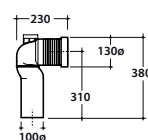

4ALL VASO MD003.BI

GLOBO

Cod. **MD003.BI**

Vaso terra SENZABRIDA® 54.36 cm con carico e scarico regolabile MULTI.

Scarico 4,5/3 Lt. Completo di fissaggi. Peso 24 kg.

Back to wall wc SENZABRIDA® 54.36 cm with adjustable water inlet/outlet MULTI.

Cod. **MD020.BI**

Coprivaso in termoindurente chiusura rallentata. Peso 3kg.

Thermo-setting seat-cover with soft closing system. Weight 3 kg.

Cod. **VA077***

Raccordo per scarico a pavimento regolabile da 6 a 11 cm ø 10.

Elbow pipe for floor drain. Adjustable 6/11 cm ø 10.

Cod. **VA079***

Curva tecnica per lo scarico a pavimento regolabile da 12 a 15 cm ø 11.

Elbow pipe for floor drain. Adjustable 12/15 cm ø 11.

Cod. **VA078***

Raccordo eccentrico per entrata acqua h 33 cm o h 36 cm ø 4.

Eccentric pipe for water inlet 33/36 cm ø 4.

Cod. **VA132**

Riduttore flusso di scarico.

Flow reductor.

4ALL BIDET MD009.BI

GLOBO

A - da 50 a 120 **B** - da 85 a 130 **C** - da 170 a 220