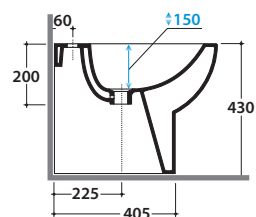

Elbow pipe for floor drain. Adjustable 6/11 cm ø 10.

Cod. **VA079***

Curva tecnica per lo scarico a pavimento regolabile da 12 a 15 cm ø 11.

Elbow pipe for floor drain. Adjustable 12/15 cm ø 11.

Cod. **VA078***

Raccordo per scarico a pavimento regolabile da 16 a 20 cm ø 10.

Elbow pipe for floor drain. Adjustable 16/20 cm ø 10.

Cod. **VA076**

Raccordo per scarico a parete cm. 35

Pipe for wall drain 35cm.

Cod. **VA086****

Raccordo eccentrico per entrata acqua h 33 cm o h 36 cm ø 4.

Eccentric pipe for water inlet 33/36 cm ø 4.

Cod. **VA132**

Riduttore flusso di scarico.

Flow reductor.

4ALL BIDET MD009.BI

GLOBO

A - da 50 a 120 **B** - da 85 a 130 **C** - da 170 a 220