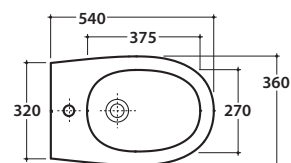

Elbow pipe for floor drain. Adjustable 6/11 cm ø 10.

Cod. **VA079***

Curva tecnica per lo scarico a pavimento regolabile da 12 a 15 cm ø 11.

Elbow pipe for floor drain. Adjustable 12/15 cm ø 11.

Cod. **VA078***

Raccordo per scarico a pavimento regolabile da 16 a 20 cm ø 10.

Elbow pipe for floor drain. Adjustable 16/20 cm ø 10.

Cod. **VA076**

Raccordo per scarico a parete cm. 35

Pipe for wall drain 35cm.

Cod. **VA086****

Raccordo eccentrico per entrata acqua h 33 cm o h 36 cm ø 4.

Eccentric pipe for water inlet 33/36 cm ø 4.

Cod. **VA132**

Riduttore flusso di scarico.

Flow reductor.

4ALL BIDET MD009.BI

GLOBO

A - da 50 a 120 **B** - da 85 a 130 **C** - da 170 a 220