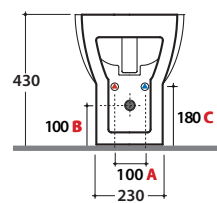

Elbow pipe for floor drain. Adjustable 6/11 cm ø 10.

Cod. **VA079***

Curva tecnica per lo scarico a pavimento regolabile da 12 a 15 cm ø 11.

Elbow pipe for floor drain. Adjustable 12/15 cm ø 11.

Cod. **VA078***

Raccordo per scarico a pavimento regolabile da 16 a 20 cm ø 10.

Elbow pipe for floor drain. Adjustable 16/20 cm ø 10.

Cod. **VA076**

Raccordo per scarico a parete cm. 35

Pipe for wall drain 35cm.

Cod. **VA086****

Raccordo eccentrico per entrata acqua h 33 cm o h 36 cm ø 4.

Eccentric pipe for water inlet 33/36 cm ø 4.

Cod. **VA132**

Riduttore flusso di scarico.

Flow reductor.

4ALL BIDET MD009.BI

GLOBO

A - da 50 a 120 **B** - da 85 a 130 **C** - da 170 a 220