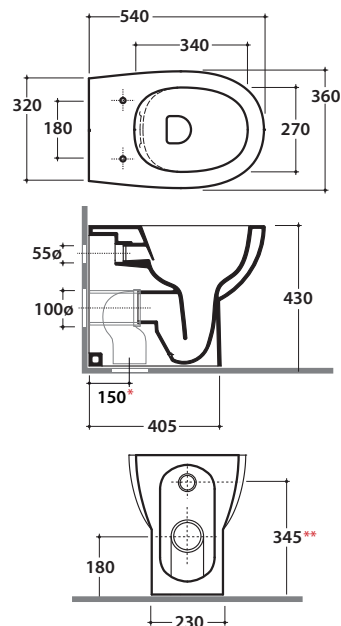

4ALL VASO MD003.BI

GLOBO

Cod. **MD003.BI**

Vaso terra SENZABRIDA® 54.36 cm con carico e scarico regolabile MULTI.

Scarico 4,5/3 Lt. Completo di fissaggi. Peso 24 kg.

Back to wall wc SENZABRIDA® 54.36 cm with adjustable water inlet/outlet MULTI.

Elbow pipe for floor drain. Adjustable 6/11 cm ø 10.

Cod. **VA079***

Curva tecnica per lo scarico a pavimento regolabile da 12 a 15 cm ø 11.

Elbow pipe for floor drain. Adjustable 12/15 cm ø 11.

Cod. **VA078***

Raccordo per scarico a pavimento regolabile da 16 a 20 cm ø 10.

Elbow pipe for floor drain. Adjustable 16/20 cm ø 10.

Cod. **VA076**

Raccordo per scarico a parete cm. 35

Pipe for wall drain 35cm.

Cod. **VA086****

Raccordo eccentrico per entrata acqua h 33 cm o h 36 cm ø 4.

Eccentric pipe for water inlet 33/36 cm ø 4.

Cod. **VA132**

Riduttore flusso di scarico.

Flow reductor.

4ALL BIDET MD009.BI

GLOBO

A - da 50 a 120 **B** - da 85 a 130 **C** - da 170 a 220