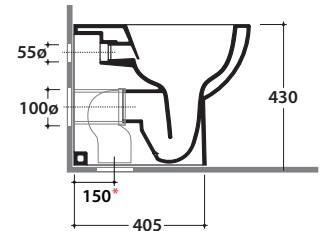

4ALL VASO MD003.BI

GLOBO

*Quote d'installazione standard- Standard installation measures

Cod. MD003.BI

Vaso terra SENZABRIDA® 54.36 cm con carico e scarico regolabile MULTI.
 Scarico 4,5/3 Lt. Completo di fissaggi. Peso 24 kg.
 Back to wall wc SENZABRIDA® 54.36 cm with adjustable water inlet/outlet MULTI.
 Drain 4,5/3 Lt. fixing kit included. Weight 24 kg.

Cod. **VA077***
 Raccordo per scarico a pavimento regolabile da 6 a 11 cm ø 10.
 Elbow pipe for floor drain. Adjustable 6/11 cm ø 10.

Cod. **VA079***
 Curva tecnica per lo scarico a pavimento regolabile da 12 a 15 cm ø 11.
 Elbow pipe for floor drain. Adjustable 12/15 cm ø 11.

Cod. **VA078***
 Raccordo per scarico a pavimento regolabile da 16 a 20 cm ø 10.
 Elbow pipe for floor drain. Adjustable 16/20 cm ø 10.

Cod. **VA076**
 Raccordo per scarico a parete cm. 35
 Pipe for wall drain 35cm.

Cod. **VA086****
 Raccordo eccentrico per entrata acqua h 33 cm o h 36 cm ø 4.
 Eccentric pipe for water inlet 33/36 cm ø 4.

Cod. **VA132**
 Riduttore flusso di scarico.
 Flow reductor.