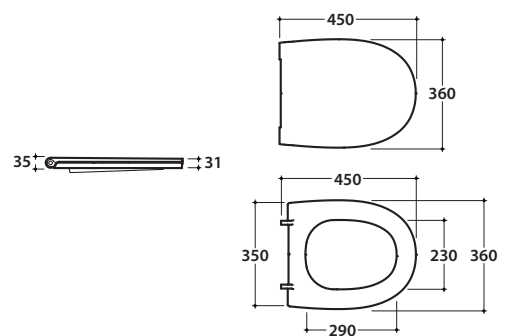

4ALL VASO MD003.BI

GLOBO

*Quote d'installazione standard- Standard installation measures

Cod. MD003.BI

Vaso terra SENZABRIDA® 54.36 cm con carico e scarico regolabile MULTI.
 Scarico 4,5/3 Lt. Completo di fissaggi. Peso 24 kg.
 Back to wall wc SENZABRIDA® 54.36 cm with adjustable water inlet/outlet MULTI.
 Drain 4,5/3 Lt. fixing kit included. Weight 24 kg.

Cod. **VA077***
 Raccordo per scarico a pavimento regolabile da 6 a 11 cm ø 10.
 Elbow pipe for floor drain. Adjustable 6/11 cm ø 10.

Cod. **VA079***
 Curva tecnica per lo scarico a pavimento regolabile da 12 a 15 cm ø 11.
 Elbow pipe for floor drain. Adjustable 12/15 cm ø 11.

Cod. **VA078***
 Raccordo per scarico a pavimento regolabile da 16 a 20 cm ø 10.
 Elbow pipe for floor drain. Adjustable 16/20 cm ø 10.

Cod. **VA076**
 Raccordo per scarico a parete cm. 35
 Pipe for wall drain 35cm.

Cod. **VA086****
 Raccordo eccentrico per entrata acqua h 33 cm o h 36 cm ø 4.
 Eccentric pipe for water inlet 33/36 cm ø 4.

Cod. **VA132**
 Riduttore flusso di scarico.
 Flow reductor.