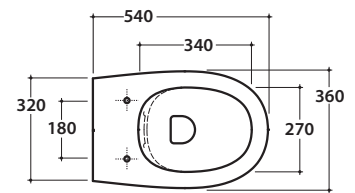

4ALL VASO MD003.BI

GLOBO

*Quote d'installazione standard- Standard installation measures

Cod. MD003.BI

Vaso terra SENZABRIDA® 54.36 cm con carico e scarico regolabile MULTI.
 Scarico 4,5/3 Lt. Completo di fissaggi. Peso 24 kg.
 Back to wall wc SENZABRIDA® 54.36 cm with adjustable water inlet/outlet MULTI.
 Drain 4,5/3 Lt. fixing kit included. Weight 24 kg.

Cod. **VA077***
 Raccordo per scarico a pavimento regolabile da 6 a 11 cm ø 10.
 Elbow pipe for floor drain. Adjustable 6/11 cm ø 10.

Cod. **VA079***
 Curva tecnica per lo scarico a pavimento regolabile da 12 a 15 cm ø 11.
 Elbow pipe for floor drain. Adjustable 12/15 cm ø 11.

Cod. **VA078***
 Raccordo per scarico a pavimento regolabile da 16 a 20 cm ø 10.
 Elbow pipe for floor drain. Adjustable 16/20 cm ø 10.

Cod. **VA076**
 Raccordo per scarico a parete cm. 35
 Pipe for wall drain 35cm.

Cod. **VA086****
 Raccordo eccentrico per entrata acqua h 33 cm o h 36 cm ø 4.
 Eccentric pipe for water inlet 33/36 cm ø 4.

Cod. **VA132**
 Riduttore flusso di scarico.
 Flow reductor.