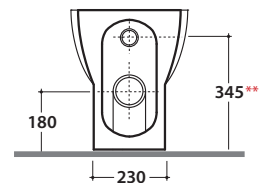

4ALL VASO MD003.BI

GLOBO

*Quote d'installazione standard- Standard installation measures

Cod. MD003.BI

Vaso terra SENZABRIDA® 54.36 cm con carico e scarico regolabile MULTI.
 Scarico 4,5/3 Lt. Completo di fissaggi. Peso 24 kg.
 Back to wall wc SENZABRIDA® 54.36 cm with adjustable water inlet/outlet MULTI.
 Drain 4,5/3 Lt. fixing kit included. Weight 24 kg.

Cod. **VA077***
 Raccordo per scarico a pavimento regolabile da 6 a 11 cm ø 10.
 Elbow pipe for floor drain. Adjustable 6/11 cm ø 10.

Cod. **VA079***
 Curva tecnica per lo scarico a pavimento regolabile da 12 a 15 cm ø 11.
 Elbow pipe for floor drain. Adjustable 12/15 cm ø 11.

Cod. **VA078***
 Raccordo per scarico a pavimento regolabile da 16 a 20 cm ø 10.
 Elbow pipe for floor drain. Adjustable 16/20 cm ø 10.

Cod. **VA076**
 Raccordo per scarico a parete cm. 35
 Pipe for wall drain 35cm.

Cod. **VA086****
 Raccordo eccentrico per entrata acqua h 33 cm o h 36 cm ø 4.
 Eccentric pipe for water inlet 33/36 cm ø 4.

Cod. **VA132**
 Riduttore flusso di scarico.
 Flow reductor.