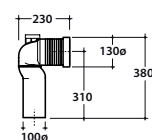

4ALL VASO MD003.BI

GLOBO

*Quote d'installazione standard- Standard installation measures

Cod. MD003.BI

Vaso terra SENZABRIDA® 54.36 cm con carico e scarico regolabile MULTI.
 Scarico 4,5/3 Lt. Completo di fissaggi. Peso 24 kg.
 Back to wall wc SENZABRIDA® 54.36 cm with adjustable water inlet/outlet MULTI.
 Drain 4,5/3 Lt. fixing kit included. Weight 24 kg.

Cod. MD019.BI

Coprivaso in termoindurente. Peso 3kg.
 Thermo-setting seat-cover. Weight 3 kg.

Cod. MD020.BI

Coprivaso in termoindurente chiusura rallentata. Peso 3kg.
 Thermo-setting seat-cover with soft closing system. Weight 3 kg.

Cod. **VA077***
 Raccordo per scarico a pavimento regolabile da 6 a 11 cm ø 10.
 Elbow pipe for floor drain. Adjustable 6/11 cm ø 10.

Cod. **VA079***
 Curva tecnica per lo scarico a pavimento regolabile da 12 a 15 cm ø 11.
 Elbow pipe for floor drain. Adjustable 12/15 cm ø 11.

Cod. **VA086****
 Raccordo eccentrico per entrata acqua h 33 cm o h 36 cm ø 4.
 Eccentric pipe for water inlet 33/36 cm ø 4.

Cod. **VA132**
 Riduttore flusso di scarico.
 Flow reductor.