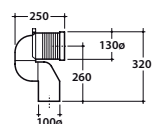

4ALL VASO MD003.BI

GLOBO

*Quote d'installazione standard- Standard installation measures

Cod. MD003.BI

Vaso terra SENZABRIDA® 54.36 cm con carico e scarico regolabile MULTI.
 Scarico 4,5/3 Lt. Completo di fissaggi. Peso 24 kg.
 Back to wall wc SENZABRIDA® 54.36 cm with adjustable water inlet/outlet MULTI.
 Drain 4,5/3 Lt. fixing kit included. Weight 24 kg.

Cod. **VA077***
 Raccordo per scarico a pavimento regolabile da 6 a 11 cm ø 10.
 Elbow pipe for floor drain. Adjustable 6/11 cm ø 10.

Cod. **VA079***
 Curva tecnica per lo scarico a pavimento regolabile da 12 a 15 cm ø 11.
 Elbow pipe for floor drain. Adjustable 12/15 cm ø 11.

Cod. **VA078***
 Raccordo per scarico a pavimento regolabile da 16 a 20 cm ø 10.
 Elbow pipe for floor drain. Adjustable 16/20 cm ø 10.

Cod. **VA076**
 Raccordo per scarico a parete cm. 35
 Pipe for wall drain 35cm.

Cod. **VA086****
 Raccordo eccentrico per entrata acqua h 33 cm o h 36 cm ø 4.
 Eccentric pipe for water inlet 33/36 cm ø 4.

Cod. **VA132**
 Riduttore flusso di scarico.
 Flow reductor.