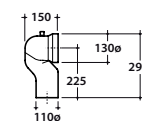

4ALL VASO MD003.BI

GLOBO

*Quote d'installazione standard- Standard installation measures

Cod. MD003.BI

Vaso terra SENZABRIDA® 54.36 cm con carico e scarico regolabile MULTI.
 Scarico 4,5/3 Lt. Completo di fissaggi. Peso 24 kg.
 Back to wall wc SENZABRIDA® 54.36 cm with adjustable water inlet/outlet MULTI.
 Drain 4,5/3 Lt. fixing kit included. Weight 24 kg.

Cod. **VA077***
 Raccordo per scarico a pavimento regolabile da 6 a 11 cm ø 10.
 Elbow pipe for floor drain. Adjustable 6/11 cm ø 10.

Cod. **VA079***
 Curva tecnica per lo scarico a pavimento regolabile da 12 a 15 cm ø 11.
 Elbow pipe for floor drain. Adjustable 12/15 cm ø 11.

Cod. **VA078***
 Raccordo per scarico a pavimento regolabile da 16 a 20 cm ø 10.
 Elbow pipe for floor drain. Adjustable 16/20 cm ø 10.

Cod. **VA076**
 Raccordo per scarico a parete cm. 35
 Pipe for wall drain 35cm.

Cod. **VA086****
 Raccordo eccentrico per entrata acqua h 33 cm o h 36 cm ø 4.
 Eccentric pipe for water inlet 33/36 cm ø 4.

Cod. **VA132**
 Riduttore flusso di scarico.
 Flow reductor.