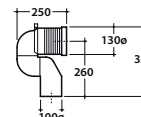

Cod. **VA076**
Raccordo per scarico a parete cm. 35
Pipe for wall drain 35cm.