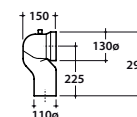

4ALL VASO MD004.BI

GLOBO

Cod. **MD004.BI**

Vaso terra SENZABRIDA® 54.36 cm con carico e scarico regolabile MULTI.
 Scarico 4,5/3 Lt. Completo di FISSAGGIOGHOST® Peso 25 kg.
 Back to wall wc SENZABRIDA® 54.36 cm with adjustable water inlet/outlet MULTI.
 Drain 4,5/3 Lt. FISSAGGIOGHOST® fixing kit included. Weight 25 kg.

*Quote d'installazione standard- Standard installation measures

Cod. **MD019.BI**

Coprivaso in termoindurente. Peso 3kg.
 Thermo-setting seat-cover. Weight 3 kg.

Cod. **MD020.BI**

Coprivaso in termoindurente chiusura rallentata. Peso 3kg.
 Thermo-setting seat-cover with soft closing system. Weight 3 kg.

Cod. **VA077***
 Raccordo per scarico a pavimento regolabile da 6 a 11 cm ø 10.
 Elbow pipe for floor drain. Adjustable 6/11 cm ø 10.

Cod. **VA079***
 Curva tecnica per lo scarico a pavimento regolabile da 12 a 15 cm ø 11.
 Elbow pipe for floor drain. Adjustable 12/15 cm ø 11.

Cod. **VA086****
 Raccordo eccentrico per entrata acqua h 33 cm o h 36 cm ø 4.
 Eccentric pipe for water inlet 33/36 cm ø 4.

Cod. **VA132**
 Riduttore flusso di scarico.
 Flow reductor.