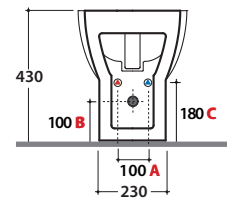

4ALL BIDET MD009.BI

GLOBO

A - da 50 a 120 **B** - da 85 a 130 **C** - da 170 a 220

Cod. **MD009.BI**

Bidet a terra monoforo con carico e scarico acqua regolabile.
Installazione filo parete. Completo di fissaggi. Peso 21kg.

*Floor mounted bidet one hole with adjustable water inlet/outlet.
Back to wall installation. Fixing kit included. Weight 21 kg.*