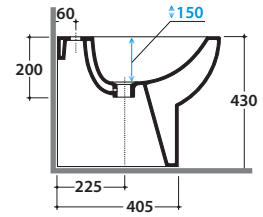

4ALL BIDET MD009.BI

GLOBO

A - da 50 a 120 **B** - da 85 a 130 **C** - da 170 a 220

Cod. **MD009.BI**

Bidet a terra monoforo con carico e scarico acqua regolabile.
Installazione filo parete. Completo di fissaggi. Peso 21kg.

*Floor mounted bidet one hole with adjustable water inlet/outlet.
Back to wall installation. Fixing kit included. Weight 21 kg.*