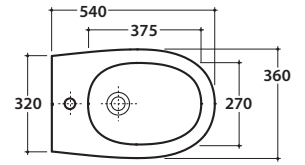

4ALL BIDET MD009.BI

GLOBO

A - da 50 a 120 **B** - da 85 a 130 **C** - da 170 a 220

Cod. **MD009.BI**

Bidet a terra monoforo con carico e scarico acqua regolabile.
Installazione filo parete. Completo di fissaggi. Peso 21kg.

*Floor mounted bidet one hole with adjustable water inlet/outlet.
Back to wall installation. Fixing kit included. Weight 21 kg.*