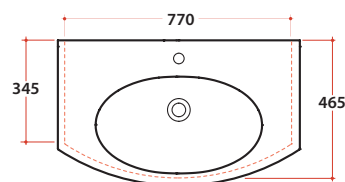

# GLOBO

Cod. **MD080.BI**

Lavabo 80 predisposto monoforo. Con foro troppo pieno.  
Installazione sospesa o per mobile. Completo di fissaggi. Peso 21 kg.  
*Basin arranged one tap hole 80cm, provided with overflow hole.  
Wall-hung or furniture installation. Fixing kit included. Weight 21 kg.*