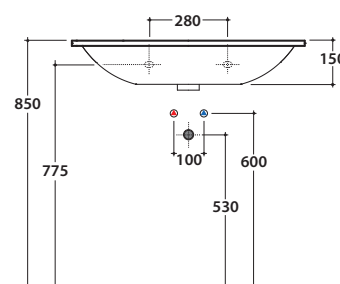

# GLOBO

Cod. **MD080.BI**

Lavabo 80 predisposto monoforo. Con foro troppo pieno.  
Installazione sospesa o per mobile. Completo di fissaggi. Peso 21 kg.  
*Basin arranged one tap hole 80cm, provided with overflow hole.  
Wall-hung or furniture installation. Fixing kit included. Weight 21 kg.*