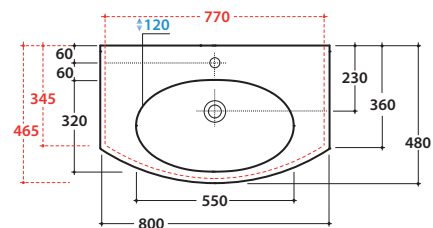

# GLOBO

Cod. **MD080.BI**

Lavabo 80 predisposto monoforo. Con foro troppo pieno.  
Installazione sospesa o per mobile. Completo di fissaggi. Peso 21 kg.  
*Basin arranged one tap hole 80cm, provided with overflow hole.  
Wall-hung or furniture installation. Fixing kit included. Weight 21 kg.*