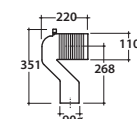

MODE VASOMULTI® ME001BI

GLOBO

Effetto antibatterico su ceramica BATAFORM®

Prodotto smaltato con CERASLIDE®

Scarico ottimizzato a 4/2,6 litri

Bagno di Colore (Solo Bianco Opaco BC)

Cod. **ME001BI**

Vaso a terra SENZABRIDA® 53.34 h43 cm. con carico e scarico regolabile MULTI. Installazione filo parete. Scarico 4 / 2,6 Lt. Completo di fissaggi. Peso 26 Kg

Cod. **ME019BI**

Coprivaso rimovibile in duroplast con chiusura tradizionale. Peso 3 Kg

Cod. **ME020BI**

Coprivaso rimovibile in duroplast con chiusura rallentata. Peso 3 Kg

Cod. **VA092 ***

Raccordo per scarico a pavimento regolabile da 6 a 12 cm. Peso 0,3Kg

Cod. **VA093 ***

Curva tecnica per lo scarico a pavimento regolabile da 13 a 15 cm. Peso 0,3Kg

Cod. **VA094 ***

Raccordo per scarico a pavimento regolabile da 16 a 21 cm. Peso 0,3Kg

Cod. **VA086 ****

Raccordo eccentrico per entrata acqua h 33 cm o h 36 cm. Peso 0,1Kg

Cod. **VA076**

Raccordo per scarico a parete cm. 35

Cod. **VA132**

Riduttore flusso di scarico.