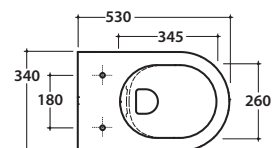

MODE VASOMULTI® ME001BI

GLOBO

Effetto antibatterico su ceramica BATAFORM®

Prodotto smaltato con CERASLIDE®

Scarico ottimizzato a 4/2,6 litri

Bagno di Colore (Solo Bianco Opaco BC)

Cod. **ME001BI**

Vaso a terra SENZABRIDA® 53.34 h43 cm. con carico e scarico regolabile MULTI. Installazione filo parete. Scarico 4 / 2,6 Lt. Completo di fissaggi. Peso 26 Kg

Cod. **ME019BI**

Coprivaso rimovibile in duroplast con chiusura tradizionale. Peso 3 Kg