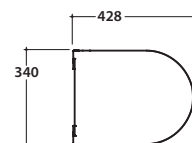

MODE VASOMULTI® ME001BI

GLOBO

Effetto antibatterico su ceramica BATAFORM®

Prodotto smaltato con CERASLIDE®

Scarico ottimizzato a 4/2,6 litri

Bagno di Colore (Solo Bianco Opaco BC)

Cod. **ME001BI**

Vaso a terra SENZABRIDA® 53.34 h43 cm. con carico e scarico regolabile MULTI. Installazione filo parete. Scarico 4 / 2,6 Lt. Completo di fissaggi. Peso 26 Kg

Cod. **ME019BI**

Coprivaso rimovibile in duroplast con chiusura tradizionale. Peso 3 Kg

Cod. **ME020BI**

Coprivaso rimovibile in duroplast con chiusura rallentata. Peso 3 Kg

Cod. **VA092 ***

Raccordo per scarico a pavimento regolabile da 6 a 12 cm. Peso 0,3Kg

Cod. **VA093 ***

Curva tecnica per lo scarico a pavimento regolabile da 13 a 15 cm. Peso 0,3Kg

Cod. **VA094 ***

Raccordo per scarico a pavimento regolabile da 16 a 21 cm. Peso 0,3Kg

Cod. **VA086 ****

Raccordo eccentrico per entrata acqua h 33 cm o h 36 cm. Peso 0,1Kg

Cod. **VA076**

Raccordo per scarico a parete cm. 35

Cod. **VA132**

Riduttore flusso di scarico.