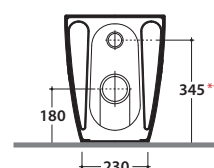

MODE VASOMULTI® ME001BI

GLOBO

Effetto antibatterico su ceramica BATAFORM®

Prodotto smaltato con CERASLIDE®

Scarico ottimizzato a 4/2,6 litri

Bagno di Colore (Solo Bianco Opaco BC)

Cod. **ME001BI**

Vaso a terra SENZABRIDA® 53.34 h43 cm. con carico e scarico regolabile MULTI. Installazione filo parete. Scarico 4 / 2,6 Lt. Completo di fissaggi. Peso 26 Kg

Cod. **ME019BI**

Coprivaso rimovibile in duroplast con chiusura tradizionale. Peso 3 Kg