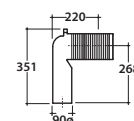

Cod. **VA093 ***

Curva tecnica per lo scarico a pavimento regolabile da 13 a 15 cm. Peso 0,3Kg