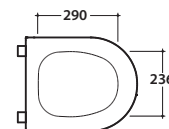

MODE VASOMULTI® ME001BI

GLOBO

Effetto antibatterico su ceramica BATAFORM®

Prodotto smaltato con CERASLIDE®

Scarico ottimizzato a 4/2,6 litri

Bagno di Colore (Solo Bianco Opaco BC)

Cod. **ME001BI**

Vaso a terra SENZABRIDA® 53.34 h43 cm. con carico e scarico regolabile MULTI. Installazione filo parete. Scarico 4 / 2,6 Lt. Completo di fissaggi. Peso 26 Kg

Cod. **ME019BI**

Coprivaso rimovibile in duroplast con chiusura tradizionale. Peso 3 Kg

Cod. **ME020BI**

Coprivaso rimovibile in duroplast con chiusura rallentata. Peso 3 Kg

Cod. **VA092 ***

Raccordo per scarico a pavimento regolabile da 6 a 12 cm. Peso 0,3Kg

Cod. **VA093 ***

Curva tecnica per lo scarico a pavimento regolabile da 13 a 15 cm. Peso 0,3Kg

Cod. **VA094 ***

Raccordo per scarico a pavimento regolabile da 16 a 21 cm. Peso 0,3Kg

Cod. **VA086 ****

Raccordo eccentrico per entrata acqua h 33 cm o h 36 cm. Peso 0,1Kg

Cod. **VA076**

Raccordo per scarico a parete cm. 35

Cod. **VA132**

Riduttore flusso di scarico.