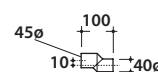

Cod. **VA086 ****

Raccordo eccentrico per entrata acqua h 33 cm o h 36 cm. Peso 0,1Kg

Cod. **VA076**

Raccordo per scarico a parete cm. 35