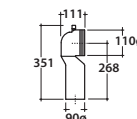

Cod. **VA094 ***

Raccordo per scarico a pavimento regolabile da 16 a 21 cm. Peso 0,3Kg