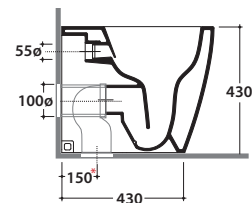

MODE VASOMULTI® ME001BI

GLOBO

Effetto antibatterico su ceramica BATAFORM®

Prodotto smaltato con CERASLIDE®

Scarico ottimizzato a 4/2,6 litri

Bagno di Colore (Solo Bianco Opaco BC)

Cod. **ME001BI**

Vaso a terra SENZABRIDA® 53.34 h43 cm. con carico e scarico regolabile MULTI. Installazione filo parete. Scarico 4 / 2,6 Lt. Completo di fissaggi. Peso 26 Kg

Cod. **ME019BI**

Coprivaso rimovibile in duroplast con chiusura tradizionale. Peso 3 Kg