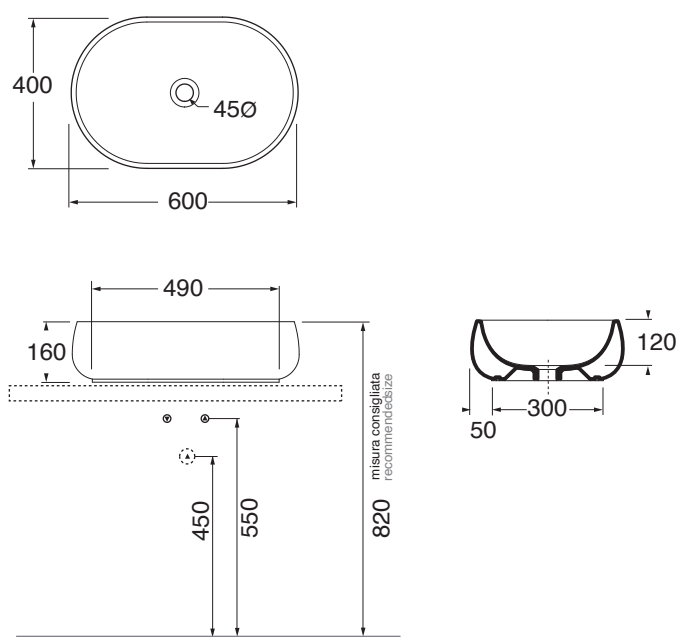

NULA06040000

lavabi sospesi e appoggio/ wall hung and over-counter washbasin

codice  
code

Lavabo Nuvola da appoggio 60x40.  
Nuvola over counter washbasin 60x40.

biancolucido/shiny white

NULA06040000BI

CM 60x40xh16

plt italy pz.30- plt export pcs.30

kg 13

scala/scale 1:20 dimensioni/dimensions in mm

Ceramica

BI  
bianco lucido  
shiny white

Complementi/complements:

Codice  
code

Piletta con tappo in ceramica  
free flow ceramic drain

kg 0,5

PILCE

Piletta con tappo in ceramica click clack  
Click clack free flow ceramic drain

kg 0,5

PILCK

TECHNICAL SHEET n°: <b>01</b>	DESIGNER: <b>ANGELETTI RUZZA</b>	CODE: <b>NULA06040000</b>	Azzurra sanitari in ceramica S.p.a. via Civita Castellana snc 01030 Castel S.Elia (VT) - ITALY Tel.+39.0761 518155 Fax.+39.0761 514560		
SHEET FORMAT: <b>A4</b>	ISO	REVISION: <b>03</b>	SCALE: <b>1:20</b>	DATE: <b>15/11/2022</b>	
REGULATIONS: <b>CE EN 14688 / EN31 / Dop-14688 *</b>					
All the measurements respect the tolerances provided by the "AZZURRA QUALITY GUIDELINES".					