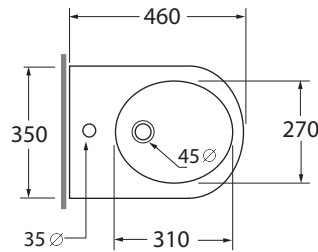

NUBIT004600M

MINI terra 46/ MINI 46 floor mounted

codice
code

Bidet Mini Nuvola a terra cm 46 monoforo.
Mini Nuvola floor standing bidet cm 46 1 tap hole.

biancolucido/shiny white
cotone/cotton

NUBIT004600MBI
NUBIT004600MCT

CM 46x35xh42

plt italy pz.12 - plt export pcs.20

kg 20,5

scala/scale 1:20 dimensioni/dimensions in mm

COLORS 1250°

Complementi/complements:

Codice
code

Piletta automatica con troppo pieno
Automatic waste system with over flow
kg 0,5

PILTR

TECHNICAL SHEET n°: 01	DESIGNER: ANGELETTI RUZZA	CODE: NUBIT004600M	Azzurra sanitari in ceramica S.p.a. via Civita Castellana snc 01030 Castel S.Elia (VT) - ITALY Tel. +39.0761 518155 Fax. +39.0761 514560	
SHEET FORMAT: A4	ISO	REVISION: 02	SCALE: 1:20	DATE: 29/07/2019
REGULATIONS: CE EN 14528 / EN35 / Dop-14528 *				
All the measurements respect the tolerances provided by the "AZZURRA QUALITY GUIDELINES".				

Dimensioni/dimensions: 46x35xH 42 cm

Peso/weight: 20 kg