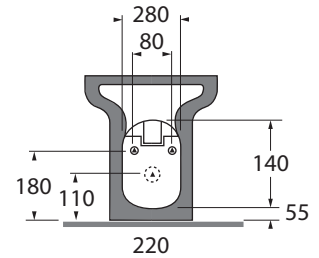

NUBIT004600M

MINI terra 46/ MINI 46 floor mounted

codice
code

Bidet Mini Nuvola a terra cm 46 monoforo.
Mini Nuvola floor standing bidet cm 46 1 tap hole.

biancolucido/shiny white
cotone/cotton

NUBIT004600MBI
NUBIT004600MCT

CM 46x35xh42

plt italy pz.12 - plt export pcs.20

kg 20,5

scala/scale 1:20 dimensioni/dimensions in mm

COLORS 1250°

Complementi/complements:

Codice
code

Piletta automatica con troppo pieno
Automatic waste system with over flow
kg 0,5

PILTR

TECHNICAL SHEET n°: 01	DESIGNER: ANGELETTI RUZZA	CODE: NUBIT004600M	Azzurra sanitari in ceramica S.p.a. via Civita Castellana snc 01030 Castel S.Elia (VT) - ITALY Tel. +39.0761 518155 Fax. +39.0761 514560	
SHEET FORMAT: A4	ISO	REVISION: 02	SCALE: 1:20	DATE: 29/07/2019
REGULATIONS: CE EN 14528 / EN35 / Dop-14528 *				
All the measurements respect the tolerances provided by the "AZZURRA QUALITY GUIDELINES".				

Dimensioni/dimensions: 46x35xH 42 cm

Peso/weight: 20 kg