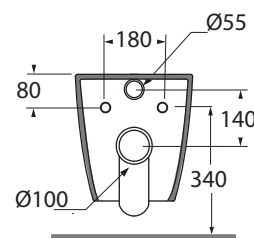

P2VCSPE00000

sanitari sospesi / wall hung sanitary wares

codice
code

Vaso Pratica Easy Clean sospeso.
Pratica Easy Clean wall hung

bianco lucido/ shiny white

P2VCSPE00000

CM 54 x35 x h 35

plt italy pz.18 - plt export pcs. 20

kg 22

Tecnologie/technologies:

easyclean

scala/scale 1:20 dimensioni/dimensions in mm

Sedile termoindurente avvolgente con chiusura frizionata
Wrapover thermosetting soft close

bianco lucido/ shiny white

PRA 1800/F