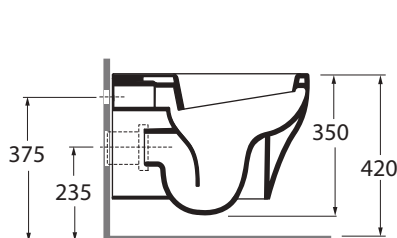

P2VCSPE00000

sanitari sospesi / wall hung sanitary wares

codice
code

Vaso Pratica Easy Clean sospeso.
Pratica Easy Clean wall hung

bianco lucido/ shiny white

P2VCSPE00000

CM 54 x35 x h 35

plt italy pz.18 - plt export pcs. 20

kg 22

Tecnologie/technologies:

easyclean

scala/scale 1:20 dimensioni/dimensions in mm

Sedile termoindurente avvolgente con chiusura frizionata
Wrapover thermosetting soft close

bianco lucido/ shiny white

PRA 1800/F