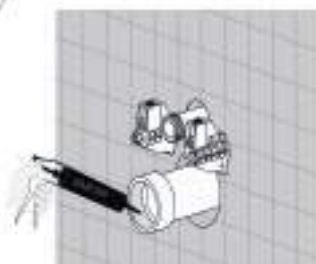

EN Assembly FR Assemblage PL Montaż
DE Versammlung RU Сборка RO Asamblare
ES Montaje PT Montagem TR Montaj

07

08

EN Assembly FR Assemblage PL Montaż
DE Versammlung RU Сборка RO Asamblare
ES Montaje PT Montagem TR Montaj

09

10

(05) x 2

(07) x 2

11

(06) x 2

EN Assembly FR Assemblage PL Montaż
DE Versammlung RU Сборка RO Asamblare
ES Montaje PT Montagem TR Montaj

12