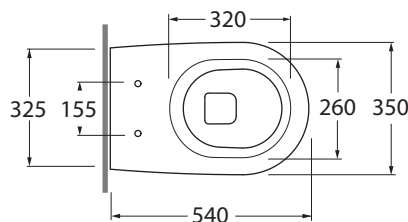

P2VCSPE00000

sanitari sospesi / wall hung sanitary wares

codice
code

Vaso Pratica Easy Clean sospeso.
Pratica Easy Clean wall hung

bianco lucido/ shiny white

P2VCSPE00000

CM 54 x35 x h 35

plt italy pz.18 - plt export pcs. 20

kg 22

Tecnologie/technologies:

easyclean

scala/scale 1:20 dimensioni/dimensions in mm

Sedile termoindurente avvolgente con chiusura frizionata
Wrapover thermosetting soft close

bianco lucido/ shiny white

PRA 1800/F