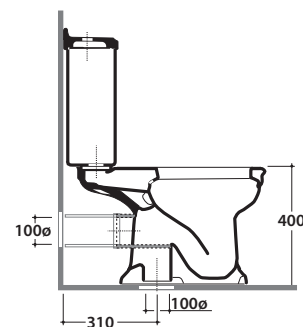

Weight 20 kg.

Cod. PA124X

Cassetta monoblocco completa di batteria di scarico cromo VA124.

Ingresso acqua dal basso a destra. Peso 15 kg.

Close couple cistern provided with chrome discharge mechanism cod. VA124.

Lower RH water inlet. Weight 15 kg.

Cod. PA125X

Cassetta monoblocco completa di batteria di scarico bronzo VA080.

Ingresso acqua dal basso a destra. Peso 15 kg.

Close couple cistern provided with bronze discharge mechanism cod. VA080.

Lower RH water inlet. Weight 15 kg.

Cod. PA123X

Cassetta monoblocco completa di batteria di scarico oro VA074.

Ingresso acqua dal basso a destra. Peso 15 kg.

Close couple cistern provided with gold discharge mechanism cod. VA074.

Lower RH water inlet. Weight 15 kg.

Cod. VA076

Raccordo per scarico a parete cm. 35

Pipe for wall drain 35cm.

Ingresso Acqua dal basso
Water entrance from the low

Cod. **PA019**

Coprivaso in termoindurente bianco con cerniere cromo. Peso 3 kg.
White thermo-setting seat-cover with chromium-plated hinges. Weight 3 kg.