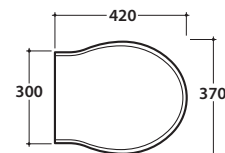

Lower RH water inlet. Weight 15 kg.

Cod. PA123X

Cassetta monoblocco completa di batteria di scarico oro VA074.

Ingresso acqua dal basso a destra. Peso 15 kg.

Close couple cistern provided with gold discharge mechanism cod. VA074.

Lower RH water inlet. Weight 15 kg.

Cod. VA076

Raccordo per scarico a parete cm. 35

Pipe for wall drain 35cm.

Ingresso Acqua dal basso
Water entrance from the low

Cod. **PA019**

Coprivaso in termoindurente bianco con cerniere cromo. Peso 3 kg.
White thermo-setting seat-cover with chromium-plated hinges. Weight 3 kg.

 Cod. **PA021** bianco cerniere cromo / *white with chromium-plated hinges*

 Cod. **PA109** bianco cerniere bronzo / *white with bronze hinges*

Coprivaso in poliestere. Peso 3 kg.
Polyester seat-cover. Weight 3 kg.