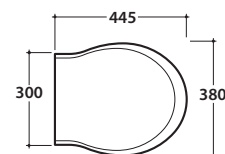

Lower RH water inlet. Weight 15 kg.

Cod. PA123X

Cassetta monoblocco completa di batteria di scarico oro VA074.

Ingresso acqua dal basso a destra. Peso 15 kg.

Close couple cistern provided with gold discharge mechanism cod. VA074.

Lower RH water inlet. Weight 15 kg.

Cod. VA076

Raccordo per scarico a parete cm. 35

Pipe for wall drain 35cm.

Ingresso Acqua dal basso
Water entrance from the low

Cod. **PA019**

Coprivaso in termoindurente bianco con cerniere cromo. Peso 3 kg.
White thermo-setting seat-cover with chromium-plated hinges. Weight 3 kg.

 Cod. **PA021** bianco cerniere cromo / *white with chromium-plated hinges*

 Cod. **PA109** bianco cerniere bronzo / *white with bronze hinges*

Coprivaso in poliestere. Peso 3 kg.
Polyester seat-cover. Weight 3 kg.