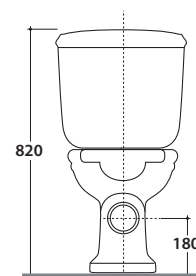

Weight 20 kg.

Cod. PA124X

Cassetta monoblocco completa di batteria di scarico cromo VA124.

Ingresso acqua dal basso a destra. Peso 15 kg.

Close couple cistern provided with chrome discharge mechanism cod. VA124.

Lower RH water inlet. Weight 15 kg.

Cod. PA125X

Cassetta monoblocco completa di batteria di scarico bronzo VA080.

Ingresso acqua dal basso a destra. Peso 15 kg.

Close couple cistern provided with bronze discharge mechanism cod. VA080.

Lower RH water inlet. Weight 15 kg.

Cod. PA123X

Cassetta monoblocco completa di batteria di scarico oro VA074.

Ingresso acqua dal basso a destra. Peso 15 kg.

Close couple cistern provided with gold discharge mechanism cod. VA074.

Lower RH water inlet. Weight 15 kg.

Cod. VA076

Raccordo per scarico a parete cm. 35

Pipe for wall drain 35cm.

Ingresso Acqua dal basso
Water entrance from the low

Cod. **PA019**

Coprivaso in termoindurente bianco con cerniere cromo. Peso 3 kg.
White thermo-setting seat-cover with chromium-plated hinges. Weight 3 kg.