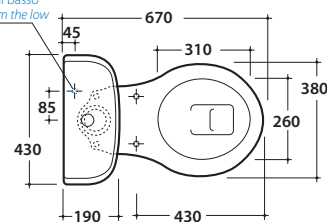

Lower RH water inlet. Weight 15 kg.

Cod. PA125X

Cassetta monoblocco completa di batteria di scarico bronzo VA080.

Ingresso acqua dal basso a destra. Peso 15 kg.

Close couple cistern provided with bronze discharge mechanism cod. VA080.

Lower RH water inlet. Weight 15 kg.

Cod. PA123X

Cassetta monoblocco completa di batteria di scarico oro VA074.

Ingresso acqua dal basso a destra. Peso 15 kg.

Close couple cistern provided with gold discharge mechanism cod. VA074.

Lower RH water inlet. Weight 15 kg.

Cod. VA076

Raccordo per scarico a parete cm. 35

Pipe for wall drain 35cm.

Ingresso Acqua dal basso
Water entrance from the low

Cod. **PA019**

Coprivaso in termoindurente bianco con cerniere cromo. Peso 3 kg.
White thermo-setting seat-cover with chromium-plated hinges. Weight 3 kg.

 Cod. **PA021** bianco cerniere cromo / *white with chromium-plated hinges*

 Cod. **PA109** bianco cerniere bronzo / *white with bronze hinges*

Coprivaso in poliestere. Peso 3 kg.
Polyester seat-cover. Weight 3 kg.