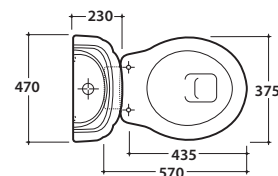

PAESTUM CASSETTA IN CERAMICA PA010.BI

GLOBO

Cod. **PA010.BI**

Cassetta con coperchio ad installazione alta 47.23 h37 cm.

Peso 11 Kg

High-level cistern with lid 47.23 h37 cm. Weight 11 Kg

Cod. **BA005**

Tubo di scarico esterno cromo. Peso 1,5 Kg

Chrome external drain pipe. Weight 1,5 Kg

Cod. **BA011**

Tubo di scarico esterno bronzo. Peso 1,5 Kg

Bronze external drain pipe. Weight 1,5 Kg

Cod. **BA010**

Tubo di scarico esterno oro. Peso 1,5 Kg

Gold external drain pipe. Weight 1,5 Kg

Cod. **BA003**

Batteria di scarico con catenella cromo. Peso 2,5 Kg

Discharge mechanism with chrome chain. Weight 2,5 Kg

Cod. **BA014**

Batteria di scarico con catenella bronzo. Peso 2,5 Kg

Discharge mechanism with bronze chain. Weight 2,5 Kg

Cod. **BA013**

Batteria di scarico con catenella oro. Peso 2,5 Kg

Discharge mechanism with gold chain. Weight 2,5 Kg

Cod. **PA117**

Ricambio pomello in ceramica per catenella

Grip in ceramic for chain spare part