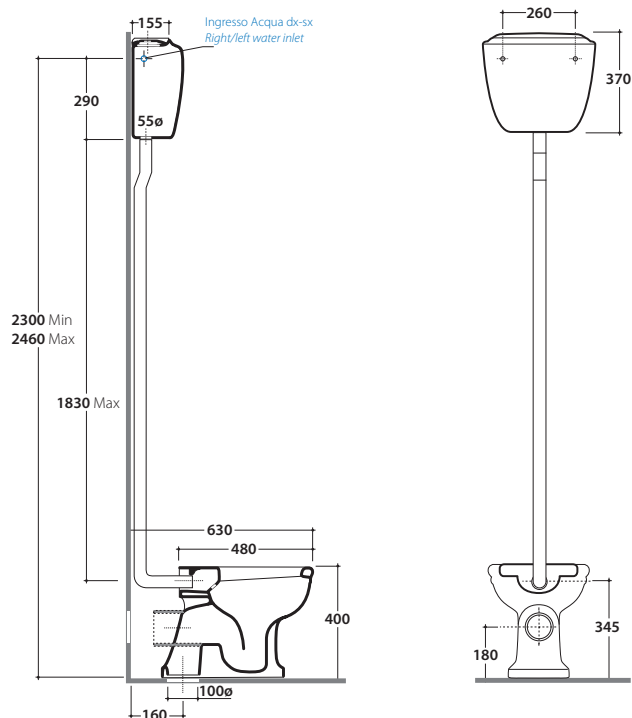

PAESTUM CASSETTA IN CERAMICA PA010.BI

GLOBO

Cod. **PA010.BI**

Cassetta con coperchio ad installazione alta 47.23 h37 cm.

Peso 11 Kg

High-level cistern with lid 47.23 h37 cm. Weight 11 Kg

Cod. **BA005**

Tubo di scarico esterno cromo. Peso 1,5 Kg

Chrome external drain pipe. Weight 1,5 Kg

Cod. **BA011**

Tubo di scarico esterno bronzo. Peso 1,5 Kg

Bronze external drain pipe. Weight 1,5 Kg

Cod. **BA010**

Tubo di scarico esterno oro. Peso 1,5 Kg

Gold external drain pipe. Weight 1,5 Kg

Cod. **BA003**

Batteria di scarico con catenella cromo. Peso 2,5 Kg

Discharge mechanism with chrome chain. Weight 2,5 Kg

Cod. **BA014**

Batteria di scarico con catenella bronzo. Peso 2,5 Kg

Discharge mechanism with bronze chain. Weight 2,5 Kg

Cod. **BA013**

Batteria di scarico con catenella oro. Peso 2,5 Kg

Discharge mechanism with gold chain. Weight 2,5 Kg

Cod. **PA117**

Ricambio pomello in ceramica per catenella

Grip in ceramic for chain spare part