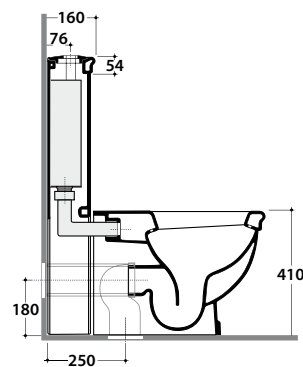

Curva tecnica per lo scarico a pavimento. Peso 0,3 kg.

Elbow pipe for floor drain. Weight 0,3 kg.

Cod. **VA076**

Raccordo per lo scarico a parete cm. 25. Peso 0,3 kg.

Pipe 25cm for wall drain. Weight 0,3 kg.

PAESTUM VASO PA025.BI

GLOBO

Cod. PA1361X

Cassetta monolito. Completa di fissaggi e meccanismo di scarico cromato dual flush 3/6 lt. Geberit. Entrata acqua posteriore dx/sx. Fissaggi inclusi. Peso 25 kg.

Monolite cistern. Including dualflush mechanism 6 / 3,5 lt. (Geberit). Back water inlet left/right. Fixing kit included. Weight 25 kg.

► Variabile da 10 a 20cm.

Cod. VA077

Curva tecnica per scarico pavimento regolabile da 10 a 20 cm. Peso 0,3 kg.

Elbow pipe for floor drain. Adjustable 10/20 cm. Weight 0,3 kg.

► Variabile da 20 a 27cm.

Cod. VA078

Curva tecnica per scarico pavimento regolabile da 20 a 27 cm. Peso 0,1 kg.

Elbow pipe for floor drain. Adjustable 20/27 cm. Weight 0,1 kg.

Cod. VA076

Raccordo per scarico a parete cm. 25. Peso 0,3 kg.

Pipe 25cm for wall drain. Weight 0,3 kg.