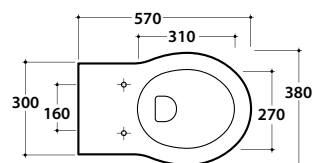

PAESTUM VASO PA025.BI

GLOBO

Cod. **PA025.BI**

Vaso a terra scarico a parete. Trasformabile a pavimento tramite la curva tecnica VA079 fornita a richiesta. [Installazione filo parete.](#)

Scarico 4,5 / 3 Lt. Completo di fissaggi. Peso 24 kg.

Curva tecnica per lo scarico a pavimento. Peso 0,3 kg.

Elbow pipe for floor drain. Weight 0,3 kg.

Cod. **VA076**

Raccordo per lo scarico a parete cm. 25. Peso 0,3 kg.

Pipe 25cm for wall drain. Weight 0,3 kg.

► Variabile da 10 a 20cm.

Cod. VA077

Curva tecnica per scarico pavimento regolabile da 10 a 20 cm. Peso 0,3 kg.

Elbow pipe for floor drain. Adjustable 10/20 cm. Weight 0,3 kg.

► Variabile da 20 a 27cm.

Cod. VA078

Curva tecnica per scarico pavimento regolabile da 20 a 27 cm. Peso 0,1 kg.

Elbow pipe for floor drain. Adjustable 20/27 cm. Weight 0,1 kg.

Cod. VA076

Raccordo per scarico a parete cm. 25. Peso 0,3 kg.

Pipe 25cm for wall drain. Weight 0,3 kg.