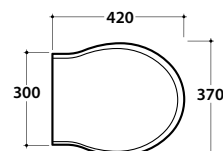

Cod. **PA018** noce cerniere cromo / *nut finish with chromium-plated hinges*

Cod. **PA112** noce cerniere bronzo / *nut finish with bronze hinges*

Coprivaso in noce. Peso 3 kg.
Nut wood seat-cover. Weight 3 kg.