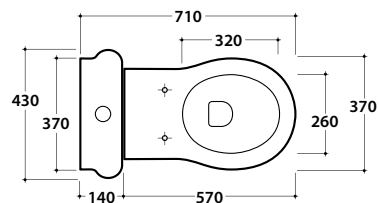

Curva tecnica per lo scarico a pavimento. Peso 0,3 kg.

Elbow pipe for floor drain. Weight 0,3 kg.

Cod. **VA076**

Raccordo per lo scarico a parete cm. 25. Peso 0,3 kg.

Pipe 25cm for wall drain. Weight 0,3 kg.

PAESTUM VASO PA025.BI

GLOBO

Cod. PA1361X

Cassetta monolito. Completa di fissaggi e meccanismo di scarico cromato dual flush 3/6 lt. Geberit. Entrata acqua posteriore dx/sx. Fissaggi inclusi. Peso 25 kg.

Monolite cistern. Including dualflush mechanism 6 / 3,5 lt. (Geberit). Back water inlet left/right. Fixing kit included. Weight 25 kg.

► Variabile da 10 a 20cm.

Cod. VA077

Curva tecnica per scarico pavimento regolabile da 10 a 20 cm. Peso 0,3 kg.

Elbow pipe for floor drain. Adjustable 10/20 cm. Weight 0,3 kg.

► Variabile da 20 a 27cm.

Cod. VA078

Curva tecnica per scarico pavimento regolabile da 20 a 27 cm. Peso 0,1 kg.

Elbow pipe for floor drain. Adjustable 20/27 cm. Weight 0,1 kg.

Cod. VA076

Raccordo per scarico a parete cm. 25. Peso 0,3 kg.

Pipe 25cm for wall drain. Weight 0,3 kg.