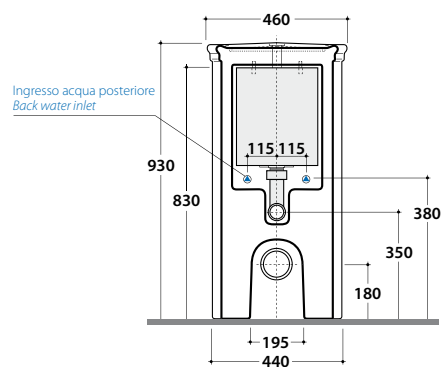

Curva tecnica per lo scarico a pavimento. Peso 0,3 kg.

Elbow pipe for floor drain. Weight 0,3 kg.

Cod. **VA076**

Raccordo per lo scarico a parete cm. 25. Peso 0,3 kg.

Pipe 25cm for wall drain. Weight 0,3 kg.

PAESTUM VASO PA025.BI

GLOBO

Cod. PA1361X

Cassetta monolito. Completa di fissaggi e meccanismo di scarico cromato dual flush 3/6 lt. Geberit. Entrata acqua posteriore dx/sx. Fissaggi inclusi. Peso 25 kg.

Monolite cistern. Including dualflush mechanism 6 / 3,5 lt. (Geberit). Back water inlet left/right. Fixing kit included. Weight 25 kg.

► Variabile da 10 a 20cm.

Cod. VA077

Curva tecnica per scarico pavimento regolabile da 10 a 20 cm. Peso 0,3 kg.

Elbow pipe for floor drain. Adjustable 10/20 cm. Weight 0,3 kg.

► Variabile da 20 a 27cm.

Cod. VA078

Curva tecnica per scarico pavimento regolabile da 20 a 27 cm. Peso 0,1 kg.

Elbow pipe for floor drain. Adjustable 20/27 cm. Weight 0,1 kg.

Cod. VA076

Raccordo per scarico a parete cm. 25. Peso 0,3 kg.

Pipe 25cm for wall drain. Weight 0,3 kg.