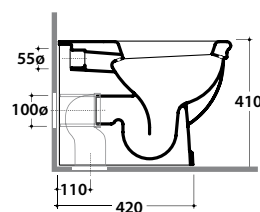

PAESTUM VASO PA025.BI

GLOBO

Cod. **PA025.BI**

Vaso a terra scarico a parete. Trasformabile a pavimento tramite la curva tecnica VA079 fornita a richiesta. [Installazione filo parete.](#)

Scarico 4,5 / 3 Lt. Completo di fissaggi. Peso 24 kg.

Curva tecnica per lo scarico a pavimento. Peso 0,3 kg.

Elbow pipe for floor drain. Weight 0,3 kg.

Cod. **VA076**

Raccordo per lo scarico a parete cm. 25. Peso 0,3 kg.

Pipe 25cm for wall drain. Weight 0,3 kg.

► Variabile da 10 a 20cm.

Cod. VA077

Curva tecnica per scarico pavimento regolabile da 10 a 20 cm. Peso 0,3 kg.

Elbow pipe for floor drain. Adjustable 10/20 cm. Weight 0,3 kg.

► Variabile da 20 a 27cm.

Cod. VA078

Curva tecnica per scarico pavimento regolabile da 20 a 27 cm. Peso 0,1 kg.

Elbow pipe for floor drain. Adjustable 20/27 cm. Weight 0,1 kg.

Cod. VA076

Raccordo per scarico a parete cm. 25. Peso 0,3 kg.

Pipe 25cm for wall drain. Weight 0,3 kg.