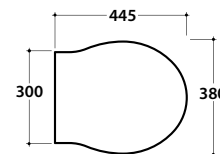

► Variabile da 10 a 20cm.

Cod. VA077

Curva tecnica per scarico pavimento regolabile da 10 a 20 cm. Peso 0,3 kg.

Elbow pipe for floor drain. Adjustable 10/20 cm. Weight 0,3 kg.

► Variabile da 20 a 27cm.

Cod. VA078

Curva tecnica per scarico pavimento regolabile da 20 a 27 cm. Peso 0,1 kg.

Elbow pipe for floor drain. Adjustable 20/27 cm. Weight 0,1 kg.

Cod. VA076

Raccordo per scarico a parete cm. 25. Peso 0,3 kg.

Pipe 25cm for wall drain. Weight 0,3 kg.

PAESTUM VASO PA025.BI

GLOBO

 Cod. **PA020** bianco / *white*

 Cod. **PA020N** nero / *black*

Coprivaso in termoindurente. Peso 3 kg.
Thermo-setting seat-cover. Weight 3 kg.

 Cod. **PA029** bianco / *white*