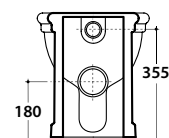

PAESTUM VASO PA025.BI

GLOBO

Cod. **PA025.BI**

Vaso a terra scarico a parete. Trasformabile a pavimento tramite la curva tecnica VA079 fornita a richiesta. [Installazione filo parete.](#)

Scarico 4,5 / 3 Lt. Completo di fissaggi. Peso 24 kg.

Curva tecnica per lo scarico a pavimento. Peso 0,3 kg.

Elbow pipe for floor drain. Weight 0,3 kg.

Cod. **VA076**

Raccordo per lo scarico a parete cm. 25. Peso 0,3 kg.

Pipe 25cm for wall drain. Weight 0,3 kg.

PAESTUM VASO PA025.BI

GLOBO

Cod. PA1361X

Cassetta monolito. Completa di fissaggi e meccanismo di scarico cromato dual flush 3/6 lt. Geberit. Entrata acqua posteriore dx/sx. Fissaggi inclusi. Peso 25 kg.

Monolite cistern. Including dualflush mechanism 6 / 3,5 lt. (Geberit). Back water inlet left/right. Fixing kit included. Weight 25 kg.

► Variabile da 10 a 20cm.

Cod. VA077

Curva tecnica per scarico pavimento regolabile da 10 a 20 cm. Peso 0,3 kg.

Elbow pipe for floor drain. Adjustable 10/20 cm. Weight 0,3 kg.

► Variabile da 20 a 27cm.

Cod. VA078