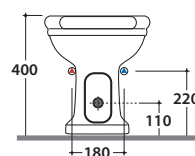

PAESTUM BIDET TRE FORI PA060.BI

CE EN 14528:2015

GLOBO

Cod. **PA060.BI**

Bidet a terra 57.37 h40 cm. Erogazione acqua dal rubinetto. Installazione distanziata da parete. Completo di fissaggi. Peso 17 Kg

Floor mounted bidet 57.37 h40 cm. Water inlet from faucet. Wall spaced installation.

Fixing kit included. Weight 17 Kg

Cod. **FI012BI**

Piletta up and down con tappo in ceramica per bidet. Peso 0,5 Kg

Push open valve drain with ceramic top for bidet. Weight 0,5 Kg

Cod. **FI012CR**

Piletta cromata up and down per bidet. Peso 0,5 Kg

Push open chromed valve drain for bidet. Weight 0,5 Kg