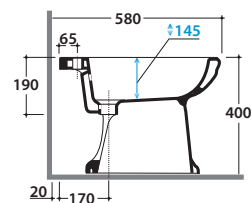

PAESTUM BIDET TRE FORI PA060.BI

CE EN 14528:2015

GLOBO

Cod. **PA060.BI**

Bidet a terra 57.37 h40 cm. Erogazione acqua dal rubinetto. Installazione distanziata da parete. Completo di fissaggi. Peso 17 Kg

Floor mounted bidet 57.37 h40 cm. Water inlet from faucet. Wall spaced installation.

Fixing kit included. Weight 17 Kg

Cod. **FI012BI**

Piletta up and down con tappo in ceramica per bidet. Peso 0,5 Kg

Push open valve drain with ceramic top for bidet. Weight 0,5 Kg

Cod. **FI012CR**

Piletta cromata up and down per bidet. Peso 0,5 Kg

Push open chromed valve drain for bidet. Weight 0,5 Kg