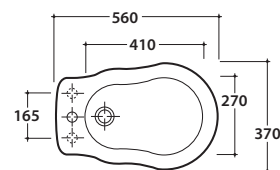

PAESTUM BIDET TRE FORI PA060.BI

CE EN 14528:2015

GLOBO

Cod. **PA060.BI**

Bidet a terra 57.37 h40 cm. Erogazione acqua dal rubinetto. Installazione distanziata da parete. Completo di fissaggi. Peso 17 Kg

Floor mounted bidet 57.37 h40 cm. Water inlet from faucet. Wall spaced installation.

Fixing kit included. Weight 17 Kg

Cod. **FI012BI**

Piletta up and down con tappo in ceramica per bidet. Peso 0,5 Kg

Push open valve drain with ceramic top for bidet. Weight 0,5 Kg

Cod. **FI012CR**

Piletta cromata up and down per bidet. Peso 0,5 Kg

Push open chromed valve drain for bidet. Weight 0,5 Kg