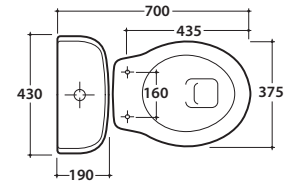

## Cod. **PA114.BI**

Cassetta con coperchio ad installazione alta 47.23 h37 cm.

Peso 11 Kg

*High-level cistern with lid 47.23 h37 cm. Weight 11 Kg*

## Cod. **BA007**

Batteria di scarico doppio flusso cromata, con curva di raccordo in ottone, attacco alto. Peso 1,5 Kg

*Dual flush chrome discharge mechanis with brass hose, high entrance. Weight 1,5 Kg*

## Cod. **BA009**

Batteria di scarico doppio flusso bronzata, con curva di raccordo in ottone, attacco alto. Peso 1,5 Kg

*Dual flush bronze discharge mechanis with brass hose, high entrance. Weight 1,5 Kg*

## Cod. **BA008**

Batteria di scarico doppio flusso dorata, con curva di raccordo in ottone, attacco alto. Peso 1,5 Kg

*Dual flush gold discharge mechanis with brass hose, high entrance. Weight 1,5 Kg*