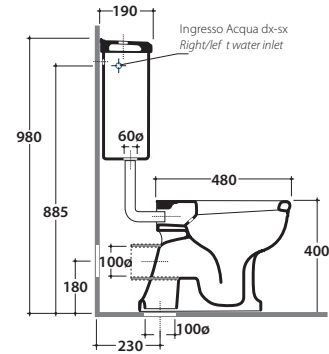

## Cod. **PA114.BI**

Cassetta con coperchio ad installazione alta 47.23 h37 cm.

Peso 11 Kg

*High-level cistern with lid 47.23 h37 cm. Weight 11 Kg*

## Cod. **BA007**

Batteria di scarico doppio flusso cromata, con curva di raccordo in ottone, attacco alto. Peso 1,5 Kg

*Dual flush chrome discharge mechanis with brass hose, high entrance. Weight 1,5 Kg*

## Cod. **BA009**

Batteria di scarico doppio flusso bronzata, con curva di raccordo in ottone, attacco alto. Peso 1,5 Kg

*Dual flush bronze discharge mechanis with brass hose, high entrance. Weight 1,5 Kg*

## Cod. **BA008**

Batteria di scarico doppio flusso dorata, con curva di raccordo in ottone, attacco alto. Peso 1,5 Kg

*Dual flush gold discharge mechanis with brass hose, high entrance. Weight 1,5 Kg*