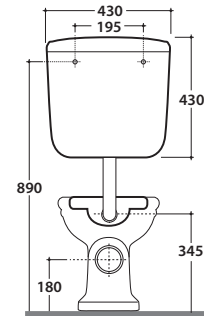

## Cod. **PA114.BI**

Cassetta con coperchio ad installazione alta 47.23 h37 cm.

Peso 11 Kg

*High-level cistern with lid 47.23 h37 cm. Weight 11 Kg*

## Cod. **BA007**

Batteria di scarico doppio flusso cromata, con curva di raccordo in ottone, attacco alto. Peso 1,5 Kg

*Dual flush chrome discharge mechanis with brass hose, high entrance. Weight 1,5 Kg*

## Cod. **VA128**

Ricambio curva cromata

*Spare pipe for BA007*

## Cod. **BA009**

Batteria di scarico doppio flusso bronzata, con curva di raccordo in ottone, attacco alto. Peso 1,5 Kg

*Dual flush bronze discharge mechanis with brass hose, high entrance. Weight 1,5 Kg*