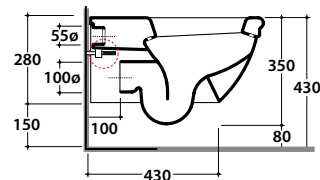

PAESTUM VASO PAS03.BI

GLOBO

Cod. **PAS03.BI**

Vaso sospeso con sistema di fissaggio dal basso nascosto.

Scarico 4,5 / 3 Lt. Peso 21 kg.

Wall-hung pan provided with lower hidden fixing system. Drain 4,5 / 3 Lt.

Weight 21 kg.

Cod. **F1002**

Staffa di fissaggio a "L". Peso 2,5 kg.

Fixing brackets for W/H sanitary. Weight 2,5 kg.

Cod. **PU001**

Protezione antiurto e acustica. Peso 0,2 kg.

Acoustic and crash protection. Weight 0,2 kg.

 Cod. **PA020** bianco / white

 Cod. **PA020N** nero / black

Coprivaso in termoindurente. Peso 3 kg.

Thermo-setting seat-cover. Weight 3 kg.

 Cod. **PA029** bianco / white

 Cod. **PA029N** nero / black

Coprivaso in termoindurente con chiusura rallentata. Peso 3 kg.