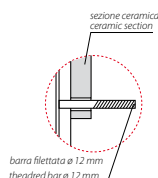

PAESTUM VASO PAS03.BI

GLOBO

Cod. **PAS03.BI**

Vaso sospeso con sistema di fissaggio dal basso nascosto.

Scarico 4,5 / 3 Lt. Peso 21 kg.

Wall-hung pan provided with lower hidden fixing system. Drain 4,5 / 3 Lt.

Weight 21 kg.

Cod. **F1002**

Staffa di fissaggio a "L". Peso 2,5 kg.

Fixing brackets for W/H sanitary. Weight 2,5 kg.

Cod. **PU001**

Protezione antiurto e acustica. Peso 0,2 kg.

Acoustic and crash protection. Weight 0,2 kg.

 Cod. **PA020** bianco / white

 Cod. **PA020N** nero / black

Coprivaso in termoindurente. Peso 3 kg.

Thermo-setting seat-cover. Weight 3 kg.

 Cod. **PA029** bianco / white

 Cod. **PA029N** nero / black

Coprivaso in termoindurente con chiusura rallentata. Peso 3 kg.