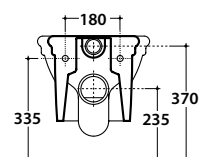

PAESTUM VASO PAS03.BI

GLOBO

Cod. **PAS03.BI**

Vaso sospeso con sistema di fissaggio dal basso nascosto.

Scarico 4,5 / 3 Lt. Peso 21 kg.

Wall-hung pan provided with lower hidden fixing system. Drain 4,5 / 3 Lt.

Weight 21 kg.

Cod. **F1002**

Staffa di fissaggio a "L". Peso 2,5 kg.

Fixing brackets for W/H sanitary. Weight 2,5 kg.

Cod. **PU001**

Protezione antiurto e acustica. Peso 0,2 kg.

Acoustic and crash protection. Weight 0,2 kg.

 Cod. **PA020** bianco / white

 Cod. **PA020N** nero / black

Coprivaso in termoindurente. Peso 3 kg.

Thermo-setting seat-cover. Weight 3 kg.

 Cod. **PA029** bianco / white

 Cod. **PA029N** nero / black

Coprivaso in termoindurente con chiusura rallentata. Peso 3 kg.