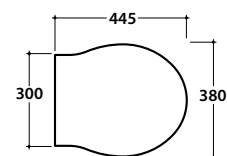

Weight 21 kg.

Cod. **F1002**

Staffa di fissaggio a "L". Peso 2,5 kg.

Fixing brackets for W/H sanitary. Weight 2,5 kg.

Cod. **PU001**

Protezione antiurto e acustica. Peso 0,2 kg.

Acoustic and crash protection. Weight 0,2 kg.

 Cod. **PA020** bianco / white

 Cod. **PA020N** nero / black

Coprivaso in termoindurente. Peso 3 kg.

Thermo-setting seat-cover. Weight 3 kg.

 Cod. **PA029** bianco / white

 Cod. **PA029N** nero / black

Coprivaso in termoindurente con chiusura rallentata. Peso 3 kg.