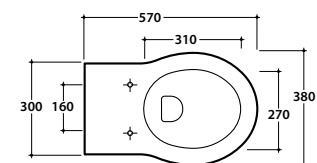

PAESTUM VASO PAS03.BI

GLOBO

Cod. **PAS03.BI**

Vaso sospeso con sistema di fissaggio dal basso nascosto.

Scarico 4,5 / 3 Lt. Peso 21 kg.

Wall-hung pan provided with lower hidden fixing system. Drain 4,5 / 3 Lt.

Weight 21 kg.

Cod. **F1002**

Staffa di fissaggio a "L". Peso 2,5 kg.

Fixing brackets for W/H sanitary. Weight 2,5 kg.

Cod. **PU001**

Protezione antiurto e acustica. Peso 0,2 kg.

Acoustic and crash protection. Weight 0,2 kg.

 Cod. **PA020** bianco / white

 Cod. **PA020N** nero / black

Coprivaso in termoindurente. Peso 3 kg.

Thermo-setting seat-cover. Weight 3 kg.

 Cod. **PA029** bianco / white

 Cod. **PA029N** nero / black

Coprivaso in termoindurente con chiusura rallentata. Peso 3 kg.