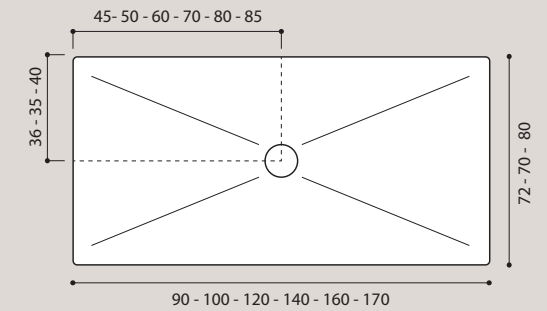

piacevole al tatto
pleasant to the touch

Descrizione /description Codice / code	Dimensioni cm Sizes cm	Peso kg Weight
Piatto doccia quadrato in ACRILICO completo di piletta di scarico.	80 x 80 x h3	6,5
	90 x 90 x h3	8
	100 x 100 x h3	10

Square acrylic shower tray complete with waste trap.

H 3 cm

Piatto doccia rettangolare in ACRILICO completo di piletta di scarico.	72 x 90 x h3	8
	70 x 100 x h3	8,5
	70 x 120 x h3	9,5
	70 x 140 x h3	10,5
	70 x 160 x h3	11,5
	70 x 170 x h3	12,5
	80 x 100 x h3	9
	80 x 120 x h3	11
	80 x 140 x h3	15
	80 x 160 x h3	17
80 x 170 x h3	18	

Rectangular acrylic shower tray complete with waste trap.

H 3 cm

Rinforzo del legno e vetroresina

Wood and fibreglass reinforcement

Piatto doccia angolare in ACRILICO completo di piletta di scarico.	80 x 80 x h3	6
	90 x 90 x h3	8
	100 x 100 x h3	9