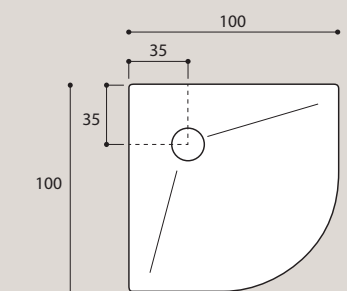

piacevole al tatto
pleasant to the touch

Descrizione /description Codice / code	Dimensioni cm Sizes cm	Peso kg Weight
Piatto doccia quadrato in ACRILICO completo di piletta di scarico.	80 x 80 x h3	6,5
	90 x 90 x h3	8
	100 x 100 x h3	10

Square acrylic shower tray complete with waste trap.

H 3 cm

Piatto doccia rettangolare in ACRILICO completo di piletta di scarico.	72 x 90 x h3	8
	70 x 100 x h3	8,5
	70 x 120 x h3	9,5
	70 x 140 x h3	10,5
	70 x 160 x h3	11,5
	70 x 170 x h3	12,5
	80 x 100 x h3	9
	80 x 120 x h3	11
	80 x 140 x h3	15
	80 x 160 x h3	17
80 x 170 x h3	18	

Rectangular acrylic shower tray complete with waste trap.

H 3 cm

Rinforzo del legno e vetroresina

Wood and fibreglass reinforcement

Piatto doccia angolare in ACRILICO completo di piletta di scarico.	80 x 80 x h3	6
	90 x 90 x h3	8
	100 x 100 x h3	9

Corner acrylic shower tray complete with waste trap.

H 3 cm

H 6

Piletta di scarico per i piatti doccia in acrilico

Waste trap for acrylic shower trays