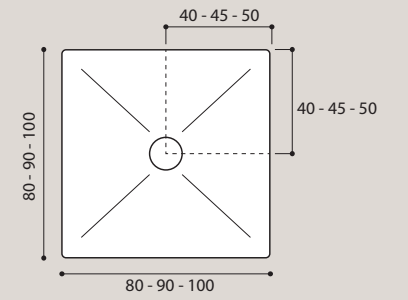

piacevole al tatto
pleasant to the touch

Descrizione /description Codice / code	Dimensioni cm Sizes cm	Peso kg Weight
Piatto doccia quadrato in ACRILICO completo di piletta di scarico.	80 x 80 x h3	6,5
	90 x 90 x h3	8
	100 x 100 x h3	10

Square acrylic shower tray complete with waste trap.

H 3 cm

Piatto doccia rettangolare in ACRILICO completo di piletta di scarico.	72 x 90 x h3	8
	70 x 100 x h3	8,5
	70 x 120 x h3	9,5
	70 x 140 x h3	10,5
	70 x 160 x h3	11,5
	70 x 170 x h3	12,5
	80 x 100 x h3	9
	80 x 120 x h3	11
	80 x 140 x h3	15
	80 x 160 x h3	17
80 x 170 x h3	18	

Rectangular acrylic shower tray complete with waste trap.

H 3 cm

Rinforzo del legno e vetroresina

Wood and fibreglass reinforcement

Piatto doccia angolare in ACRILICO completo di piletta di scarico.	80 x 80 x h3	6
	90 x 90 x h3	8
	100 x 100 x h3	9

Corner acrylic shower tray complete with waste trap.

H 3 cm

H 6

Piletta di scarico per i piatti doccia in acrilico

Waste trap for acrylic shower trays