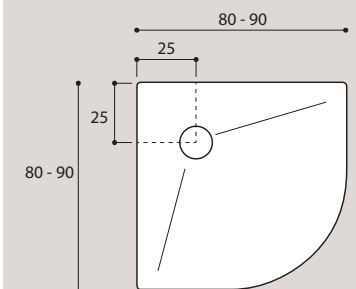

piacevole al tatto
pleasant to the touch

Descrizione /description Codice / code	Dimensioni cm Sizes cm	Peso kg Weight
Piatto doccia quadrato in ACRILICO completo di piletta di scarico.	80 x 80 x h3	6,5
	90 x 90 x h3	8
	100 x 100 x h3	10

Square acrylic shower tray complete with waste trap.

H 3 cm

Piatto doccia rettangolare in ACRILICO completo di piletta di scarico.	72 x 90 x h3	8
	70 x 100 x h3	8,5
	70 x 120 x h3	9,5
	70 x 140 x h3	10,5
	70 x 160 x h3	11,5
	70 x 170 x h3	12,5
	80 x 100 x h3	9
	80 x 120 x h3	11
	80 x 140 x h3	15
	80 x 160 x h3	17
80 x 170 x h3	18	

Rectangular acrylic shower tray complete with waste trap.

H 3 cm

Rinforzo del legno e vetroresina

Wood and fibreglass reinforcement

Piatto doccia angolare in ACRILICO completo di piletta di scarico.	80 x 80 x h3	6
	90 x 90 x h3	8
	100 x 100 x h3	9

Corner acrylic shower tray complete with waste trap.

H 3 cm

H 6

Piletta di scarico per i piatti doccia in acrilico

Waste trap for acrylic shower trays