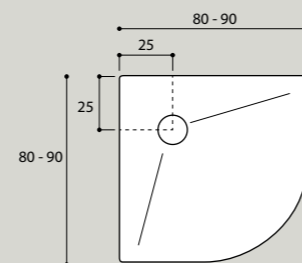

Acrylic H3

(lucido & velvet)

Piatto doccia in acrilico
completo di piletta di scarico.

Acrylic shower tray
complete with waste trap.

versioni_versions

Quadrato
Square

80x80xh 3 cm _ 6,5 kg
90x90x h 3 cm _ 8 kg
100x100x h 3 cm _ 10 kg

Angolare
Corner

80x80xh 3 cm _ 6 kg
90x90x h 3 cm _ 8 kg
100x100x h 3 cm _ 9 kg

Rettangolare
Rectangular

72x90xh 3 cm _ 8 kg
70x100xh 3 cm _ 8,5 kg
70x120xh 3 cm _ 9,5 kg
70x140xh 3 cm _ 10,5 kg
70x160xh 3 cm _ 11,5 kg
70x170xh 3 cm _ 12,5 kg
80x100xh 3 cm _ 9 kg
80x120xh 3 cm _ 11 kg
80x140xh 3 cm _ 15 kg
80x160xh 3 cm _ 17 kg
80x170xh 3 cm _ 18 kg