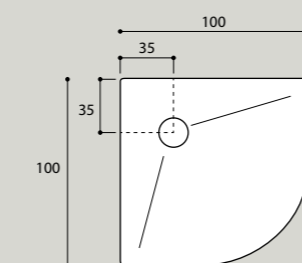

Acrylic H3

(lucido & velvet)

Piatto doccia in acrilico
completo di piletta di scarico.

Acrylic shower tray
complete with waste trap.

versioni_versions

Quadrato
Square

80x80xh 3 cm _ 6,5 kg
90x90x h 3 cm _ 8 kg
100x100x h 3 cm _ 10 kg

Angolare
Corner

80x80xh 3 cm _ 6 kg
90x90x h 3 cm _ 8 kg
100x100x h 3 cm _ 9 kg

Rettangolare
Rectangular

72x90xh 3 cm _ 8 kg
70x100xh 3 cm _ 8,5 kg
70x120xh 3 cm _ 9,5 kg
70x140xh 3 cm _ 10,5 kg
70x160xh 3 cm _ 11,5 kg
70x170xh 3 cm _ 12,5 kg
80x100xh 3 cm _ 9 kg
80x120xh 3 cm _ 11 kg
80x140xh 3 cm _ 15 kg
80x160xh 3 cm _ 17 kg
80x170xh 3 cm _ 18 kg