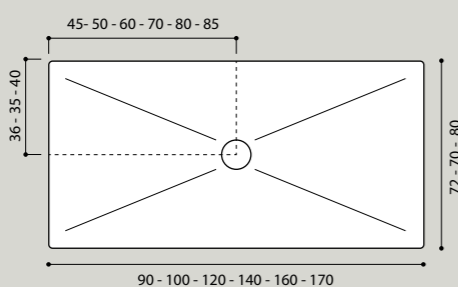

Acrylic H3

(lucido & velvet)

Piatto doccia in acrilico
completo di piletta di scarico.

Acrylic shower tray
complete with waste trap.

versioni_versions

Quadrato
Square

80x80xh 3 cm _ 6,5 kg
90x90x h 3 cm _ 8 kg
100x100x h 3 cm _ 10 kg

Angolare
Corner

80x80xh 3 cm _ 6 kg
90x90x h 3 cm _ 8 kg
100x100x h 3 cm _ 9 kg

Rettangolare
Rectangular

72x90xh 3 cm _ 8 kg
70x100xh 3 cm _ 8,5 kg
70x120xh 3 cm _ 9,5 kg
70x140xh 3 cm _ 10,5 kg
70x160xh 3 cm _ 11,5 kg
70x170xh 3 cm _ 12,5 kg
80x100xh 3 cm _ 9 kg
80x120xh 3 cm _ 11 kg
80x140xh 3 cm _ 15 kg
80x160xh 3 cm _ 17 kg
80x170xh 3 cm _ 18 kg

caratteristiche tecniche_technical characteristics

pulizia facile
easy clean

superficie antibatterica
antibacterial surface

3 cm
minimo spessore
minimum thickness

piacevole al tatto
pleasant to the touch

colori_colors