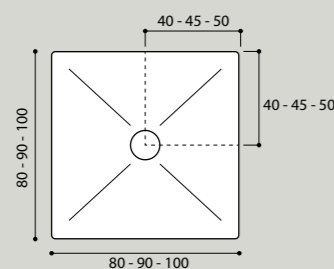

Acrylic H3

(lucido & velvet)

Piatto doccia in acrilico
completo di piletta di scarico.

Acrylic shower tray
complete with waste trap.

versioni_versions

Quadrato
Square

80x80xh 3 cm _ 6,5 kg
90x90x h 3 cm _ 8 kg
100x100x h 3 cm _ 10 kg

Angolare
Corner

80x80xh 3 cm _ 6 kg
90x90x h 3 cm _ 8 kg
100x100x h 3 cm _ 9 kg

Rettangolare
Rectangular

72x90xh 3 cm _ 8 kg
70x100xh 3 cm _ 8,5 kg
70x120xh 3 cm _ 9,5 kg
70x140xh 3 cm _ 10,5 kg
70x160xh 3 cm _ 11,5 kg
70x170xh 3 cm _ 12,5 kg
80x100xh 3 cm _ 9 kg
80x120xh 3 cm _ 11 kg
80x140xh 3 cm _ 15 kg
80x160xh 3 cm _ 17 kg
80x170xh 3 cm _ 18 kg