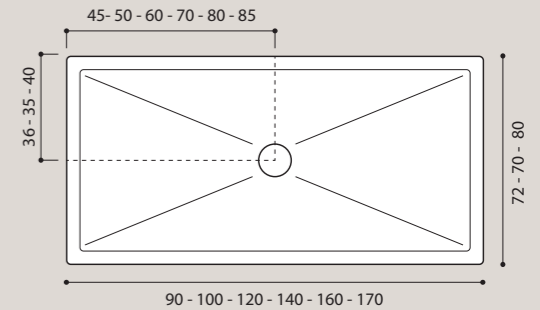

piacevole al tatto
pleasant to the touch

Descrizione /description Codice / code	Dimensioni cm Sizes cm	Peso kg Weight
Piatto doccia quadrato in ACRILICO completo di piletta di scarico.	80 x 80 x h5	8,5
	90 x 90 x h5	10
	100 x 100 x h5	14

Square acrylic shower tray complete with waste trap.

H 5 cm

Descrizione /description Codice / code	Dimensioni cm Sizes cm	Peso kg Weight
Piatto doccia rettangolare in ACRILICO completo di piletta di scarico.	72 x 90 x h5	10
	70 x 100 x h5	10,5
	70 x 120 x h5	11,5
	70 x 140 x h5	12,5
	70 x 160 x h5	13,5
	70 x 170 x h5	14,5
	80 x 100 x h5	11
	80 x 120 x h5	13
	80 x 140 x h5	17
	80 x 160 x h5	19
80 x 170 x h5	22	

Rectangular acrylic shower tray complete with waste trap.

H 5 cm

Rinforzo del legno e vetroresina.
Wood and fibreglass reinforcement.

H 6

Piletta di scarico per i piatti doccia in acrilico
Waste trap for acrylic shower trays