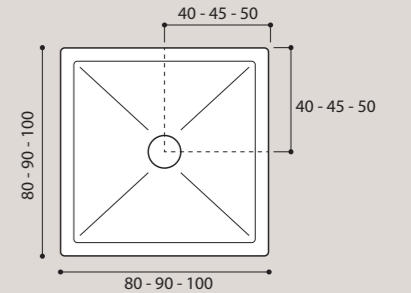

piacevole al tatto
pleasant to the touch

Descrizione /description Codice / code	Dimensioni cm Sizes cm	Peso kg Weight
Piatto doccia quadrato in ACRILICO completo di piletta di scarico.	80 x 80 x h5	8,5
	90 x 90 x h5	10
	100 x 100 x h5	14

Square acrylic shower tray complete with waste trap.

H 5 cm

Descrizione /description Codice / code	Dimensioni cm Sizes cm	Peso kg Weight
Piatto doccia rettangolare in ACRILICO completo di piletta di scarico.	72 x 90 x h5	10
	70 x 100 x h5	10,5
	70 x 120 x h5	11,5
	70 x 140 x h5	12,5
	70 x 160 x h5	13,5
	70 x 170 x h5	14,5
	80 x 100 x h5	11
	80 x 120 x h5	13
	80 x 140 x h5	17
	80 x 160 x h5	19
80 x 170 x h5	22	

Rectangular acrylic shower tray complete with waste trap.

H 5 cm

Rinforzo del legno e vetroresina.
Wood and fibreglass reinforcement.

H 6

Piletta di scarico per i piatti doccia in acrilico
Waste trap for acrylic shower trays