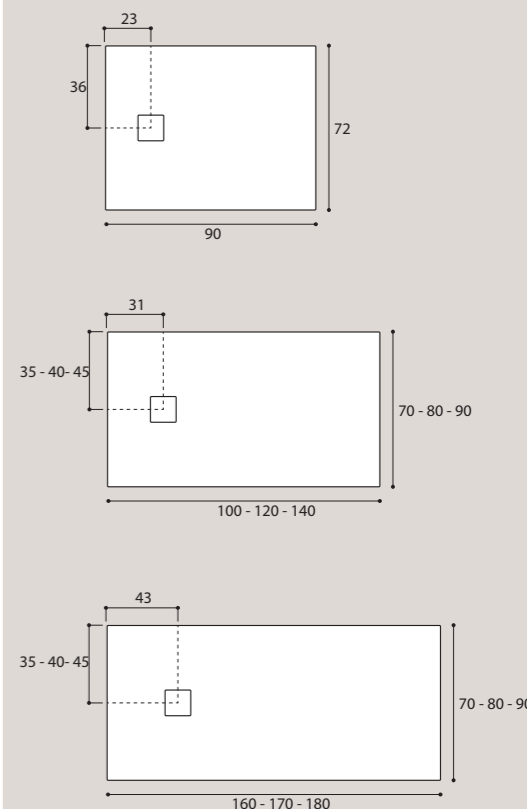

Piatto doccia rettangolare in MARMO RESINA completo di piletta di scarico e copertura in acciaio inox.	72 x 90 x h 2,5	30
Rectangular marble-resin shower tray complete with trap and stainless steel drain cover.	70 x 100 x h 2,5	31
	70 x 120 x h 2,5	39
	70 x 140 x h 2,5	46
	70 x 160 x h 2,5	50
	70 x 170 x h 2,5	53
	70 x 180 x h 2,5	58
	80 x 100 x h 2,5	36
	80 x 120 x h 2,5	43
	80 x 140 x h 2,5	52
	80 x 160 x h 2,5	56
	80 x 170 x h 2,5	60
	80 x 180 x h 2,5	64
	90 x 100 x h 2,5	38
	90 x 120 x h 2,5	50

Rectangular marble-resin shower tray complete with trap and stainless steel drain cover.

H 2,5 cm

Il piatto doccia H 2,5 cm ha una superficie sottostante liscia.

The H 2.5 cm trays have a smooth underside

H 3 cm

Grigliato sottostante del piatto doccia in marmo resina H 3 cm

The H3 cm trays has a grated underside

Piatto doccia angolare in MARMO RESINA completo di piletta di scarico e copertura in acciaio inox.	80 x 80 x h 2,5	26,5
Corner marble-resin shower tray complete with trap and stainless steel drain cover.	90 x 90 x h 2,5	34

Corner marble-resin shower tray complete with trap and stainless steel drain cover.

H 2,5 cm

ATTENZIONE: LE MISURE INDICATE POSSONO SUBIRE UNA TOLLERANZA ± 3 MM. VERIFICARLE IN FASE DI INSTALLAZIONE.

THE SIZES LISTED CAN HAVE A TOLERANCE OF ± 3 MM. CHECK THE SHOWER TRAY SIZE BEFORE INSTALLATION.