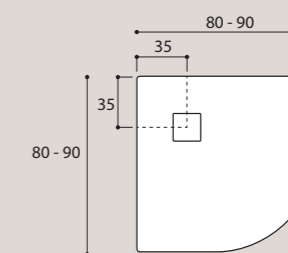

## POSSIBILI TAGLI / CUTTING EXAMPLES

Descrizione /description Codice / code	Dimensioni cm Sizes cm	Peso kg Weight
---	---------------------------	-------------------

Piatto doccia quadrato in MARMO RESINA completo di piletta di scarico e copertura in acciaio inox.	80 x 80 x h 2,5	29
Square marble-resin shower tray complete with trap and stainless steel drain cover.	90 x 90 x h 2,5	37

Rectangular marble-resin shower tray complete with trap and stainless steel drain cover.

H 2,5 cm

Il piatto doccia H 2,5 cm ha una superficie sottostante liscia.

The H 2.5 cm trays have a smooth underside

H 3 cm

Grigliato sottostante del piatto doccia in marmo resina H 3 cm

The H3 cm trays has a grated underside

Piatto doccia angolare in MARMO RESINA completo di piletta di scarico e copertura in acciaio inox.	80 x 80 x h 2,5	26,5
Corner marble-resin shower tray complete with trap and stainless steel drain cover.	90 x 90 x h 2,5	34

Corner marble-resin shower tray complete with trap and stainless steel drain cover.

H 2,5 cm

ATTENZIONE: LE MISURE INDICATE POSSONO SUBIRE UNA TOLLERANZA ± 3 MM. VERIFICARLE IN FASE DI INSTALLAZIONE.

THE SIZES LISTED CAN HAVE A TOLERANCE OF ± 3 MM. CHECK THE SHOWER TRAY SIZE BEFORE INSTALLATION.