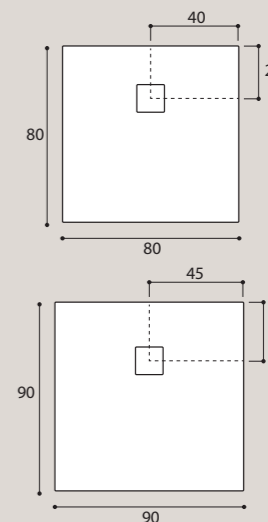

Descrizione /description Codice / code	Dimensioni cm Sizes cm	Peso kg Weight

Piatto doccia quadrato in MARMO RESINA completo di piletta di scarico e copertura in acciaio inox.	80 x 80 x h 2,5	29
Square marble-resin shower tray complete with trap and stainless steel drain cover.	90 x 90 x h 2,5	37

Square marble-resin shower tray complete with trap and stainless steel drain cover.

H 2,5 cm

Piletta di scarico con copertura in acciaio inox per piatti doccia in marmo resina.

Waste trap cover in stainless steel for marble-resin shower trays.