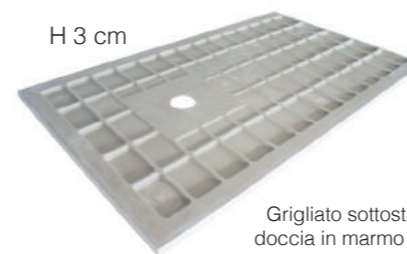

Square marble-resin shower tray complete with trap and stainless steel drain cover.

H 2,5 cm

Piletta di scarico con copertura in acciaio inox per piatti doccia in marmo resina.

Waste trap cover in stainless steel for marble-resin shower trays.

Piatto doccia rettangolare in MARMO RESINA completo di piletta di scarico e copertura in acciaio inox.	72 x 90 x h 2,5	30
Rectangular marble-resin shower tray complete with trap and stainless steel drain cover.	70 x 100 x h 2,5	31
	70 x 120 x h 2,5	39
	70 x 140 x h 2,5	46
	70 x 160 x h 2,5	50
	70 x 170 x h 2,5	53
	70 x 180 x h 2,5	58
	80 x 100 x h 2,5	36
	80 x 120 x h 2,5	43
	80 x 140 x h 2,5	52
	80 x 160 x h 2,5	56
	80 x 170 x h 2,5	60
	80 x 180 x h 2,5	64
	90 x 100 x h 2,5	38
	90 x 120 x h 2,5	50

Rectangular marble-resin shower tray complete with trap and stainless steel drain cover.

H 2,5 cm

Il piatto doccia H 2,5 cm ha una superficie sottostante liscia.

The H 2.5 cm trays have a smooth underside

H 3 cm

Grigliato sottostante del piatto doccia in marmo resina H 3 cm

The H3 cm trays has a grated underside

Piatto doccia angolare in MARMO RESINA completo di piletta di scarico e copertura in acciaio inox.	80 x 80 x h 2,5	26,5
Corner marble-resin shower tray complete with trap and stainless steel drain cover.	90 x 90 x h 2,5	34