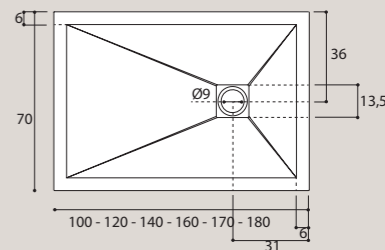

| Descrizione /description<br>Codice / code | Dimensioni cm<br>Sizes cm | Peso kg<br>Weight |
|---|---------------------------|-------------------|
|---|---------------------------|-------------------|

|  |                 |    |
|--|-----------------|----|
| Piatto doccia rettangolare con bordo incorporato in tutti i lati in MARMO RESINA completo di piletta di scarico e copertura in acciaio inox. | 72 x 90 x h 3,3 | 34 |
|--|-----------------|----|

Rectangular shower tray with integrated MARBLE RESIN edges around the entire perimeter complete with trap and stainless steel cover.

L 72 H 3,3 cm

|  |                  |    |
|--|------------------|----|
| Piatto doccia rettangolare con bordo incorporato in tutti i lati in MARMO RESINA completo di piletta di scarico e copertura in acciaio inox. | 70 x 100 x h 3,3 | 38 |
|  | 70 x 120 x h 3,3 | 43 |
|  | 70 x 140 x h 3,3 | 51 |
|  | 70 x 160 x h 3,3 | 58 |

Rectangular shower tray with integrated MARBLE RESIN edges around the entire perimeter complete with trap and stainless steel cover.

L 70 H 3,3 cm

|  |                  |    |
|--|------------------|----|
| Piatto doccia rettangolare con bordo incorporato in tutti i lati in MARMO RESINA completo di piletta di scarico e copertura in acciaio inox. | 80 x 100 x h 3,3 | 42 |
|  | 80 x 120 x h 3,3 | 50 |
|  | 80 x 140 x h 3,3 | 57 |
|  | 80 x 160 x h 3,3 | 64 |