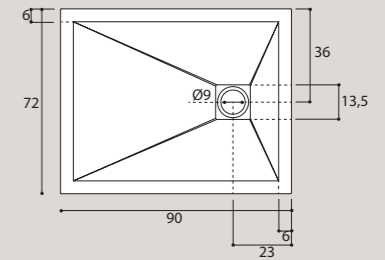

| Descrizione /description<br>Codice / code | Dimensioni cm<br>Sizes cm | Peso kg<br>Weight |
|---|---------------------------|-------------------|
|---|---------------------------|-------------------|

|  |                 |    |
|--|-----------------|----|
| Piatto doccia rettangolare con bordo incorporato in tutti i lati in MARMO RESINA completo di piletta di scarico e copertura in acciaio inox. | 72 x 90 x h 3,3 | 34 |
|--|-----------------|----|

Rectangular shower tray with integrated MARBLE RESIN edges around the entire perimeter complete with trap and stainless steel cover.

L 72 H 3,3 cm

|  |                  |    |
|--|------------------|----|
| Piatto doccia rettangolare con bordo incorporato in tutti i lati in MARMO RESINA completo di piletta di scarico e copertura in acciaio inox. | 70 x 100 x h 3,3 | 38 |
|  | 70 x 120 x h 3,3 | 43 |
|  | 70 x 140 x h 3,3 | 51 |
|  | 70 x 160 x h 3,3 | 58 |

Rectangular shower tray with integrated MARBLE RESIN edges around the entire perimeter complete with trap and stainless steel cover.

L 70 H 3,3 cm

|  |                  |    |
|--|------------------|----|
| Piatto doccia rettangolare con bordo incorporato in tutti i lati in MARMO RESINA completo di piletta di scarico e copertura in acciaio inox. | 80 x 100 x h 3,3 | 42 |
|  | 80 x 120 x h 3,3 | 50 |
|  | 80 x 140 x h 3,3 | 57 |
|  | 80 x 160 x h 3,3 | 64 |