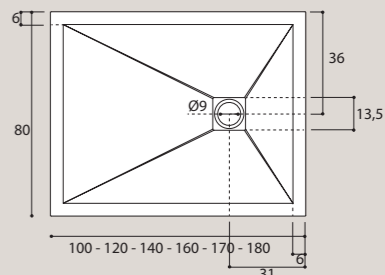

Piletta di scarico con copertura in acciaio inox per piatti doccia in marmo resina.

Waste trap cover in stainless steel for marble-resin shower trays.