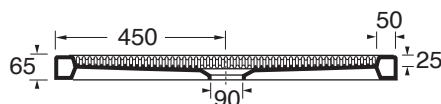

PFPD09007065

piatti doccia/shower tray

codice  
code

Piatto doccia Ferdy 90 X 70.  
Ferdy cm 90 X 70 shower tray.

biancolucido/shiny white

PFPD09007065BI

cm 70x90xh6,5

scatole/box 1 - plt 16

kg 32

scala/scale 1:20 dimensioni/dimensions in mm

Complementi/complements:

Codice  
code

Piletta doccia cromo 1" 1/4 di diametro (ø 90)  
con tappo in ABS e completa di curva terminale.  
1" 1/4 (ø 90) diameter waste system for shower tray  
provided with ABS top and terminal bend.