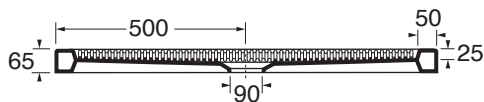

PFPD10008065

piatti doccia/shower tray

codice
code

Piatto doccia Ferdy 100 X 80.
Ferdy cm 100 X 80 shower tray.

biancolucido/shiny white

PFPD10008065BI

cm 80x100xh6,5

scatole/box 1 - plt 14

kg 36,5

scala/scale 1:20 dimensioni/dimensions in mm

Complementi/complements:

Codice
code

Piletta doccia cromo 1" 1/4 di diametro (ø 90)
con tappo in ABS e completa di curva terminale.
1" 1/4 (ø 90) diameter waste system for shower tray
provided with ABS top and terminal bend.