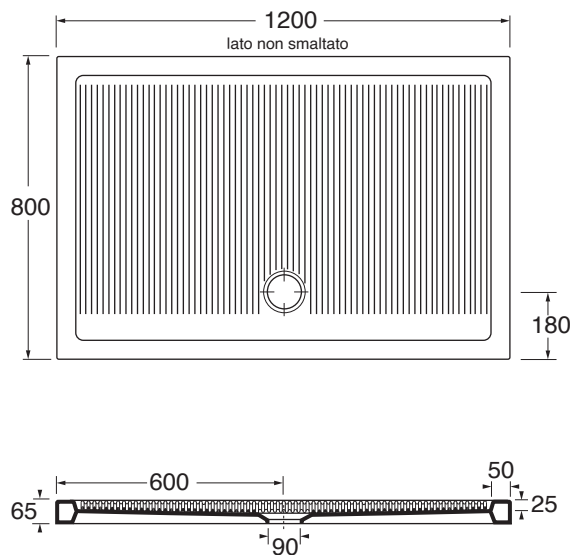

PFPD12008065

piatti doccia/shower tray

codice  
code

Piatto doccia Ferdy 120 X 80.  
Ferdy cm 120 X 80 shower tray.

biancolucido/shiny white

PFPD12008065BI

cm 80x120xh6,5

scatole/box 1 - plt 14

kg 42,5

scala/scale 1:20 dimensioni/dimensions in mm

Complementi/complements:

Codice  
code

Piletta doccia cromo 1" 1/4 di diametro (ø 90)  
con tappo in ABS e completa di curva terminale.  
1" 1/4 (ø 90) diameter waste system for shower tray  
provided with ABS top and terminal bend.