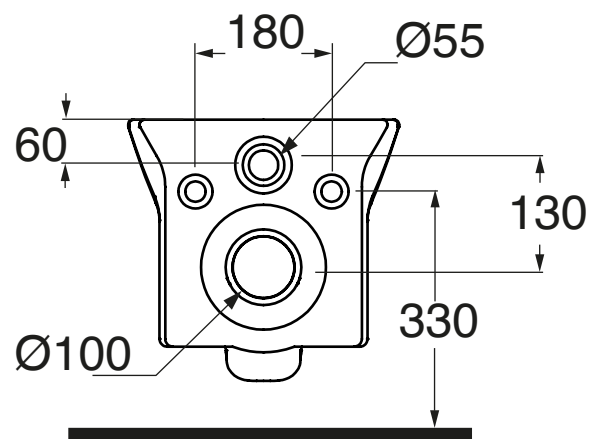

PRU 100/SOSK

Vaso sospeso
Wall-hung w.c.

Dimensioni/dimensions: 52x36xH 33 cm

PRU 500 SOSK

bidet sospeso
Wall-hung bidet

Dimensioni/dimensions: 52x36xH 30 cm