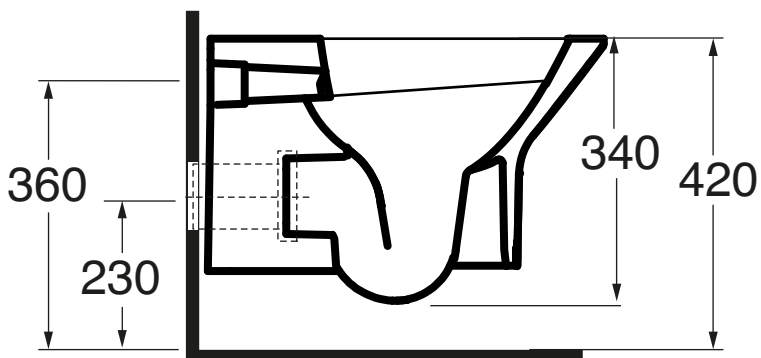

PRU 100/SOSK

Vaso sospeso
Wall-hung w.c.

Dimensioni/dimensions: 52x36xH 33 cm

PRU 500 SOSK

bidet sospeso
Wall-hung bidet

Dimensioni/dimensions: 52x36xH 30 cm