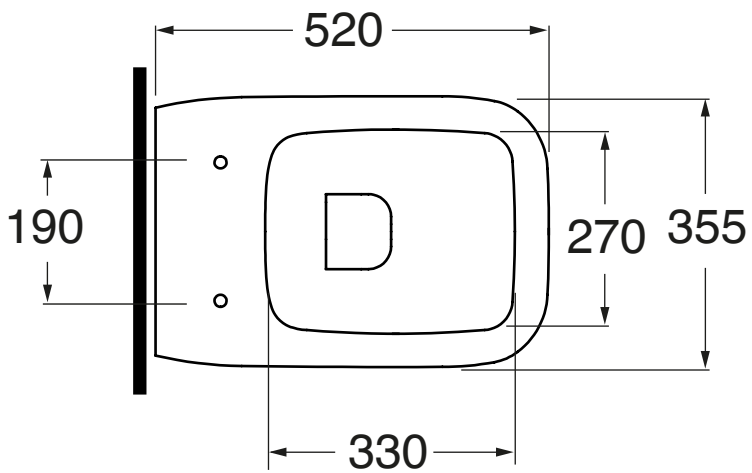

PRU 100/SOSK

Vaso sospeso
Wall-hung w.c.

Dimensioni/dimensions: 52x36xH 33 cm

PRU 500 SOSK

bidet sospeso
Wall-hung bidet

Dimensioni/dimensions: 52x36xH 30 cm