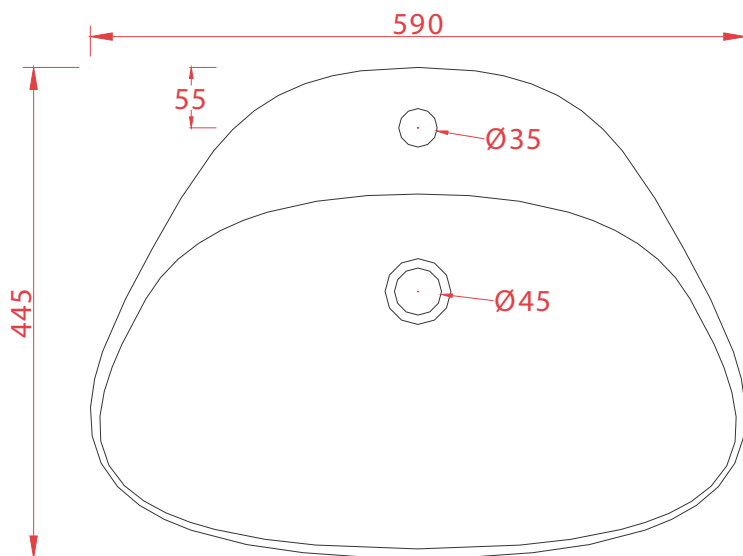

PLETTO QUADRO | PTL002

Lavabo appoggio 59*44*15
Countertop washbasin 59*44*15

PESO/WEIGHT: KG 10

N.B. Le misure indicate possono subire una variazione dell'0,6% circa, dovuta ad usura stampi e a variazioni delle caratteristiche tecniche relative alle materie prime che compongono l'impasto.

N.B. Indicated size could have a variation of about 0,6% due to usure of the moulds or the variations of the materials' technical characteristics used in the mixture.