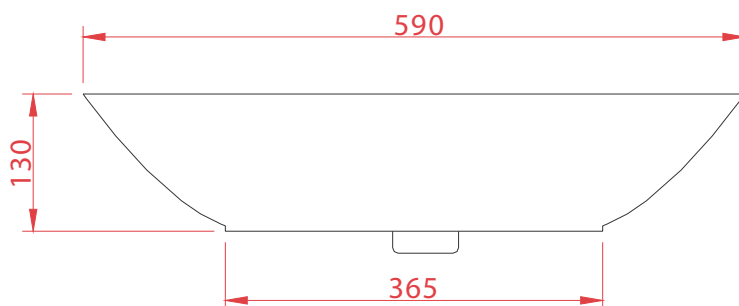

PLETTO QUADRO | PTL002

Lavabo appoggio 59*44*15
Countertop washbasin 59*44*15

PESO/WEIGHT: KG 10

N.B. Le misure indicate possono subire una variazione dell'0,6% circa, dovuta ad usura stampi e a variazioni delle caratteristiche tecniche relative alle materie prime che compongono l'impasto.

N.B. Indicated size could have a variation of about 0,6% due to usure of the moulds or the variations of the materials' technical characteristics used in the mixture.