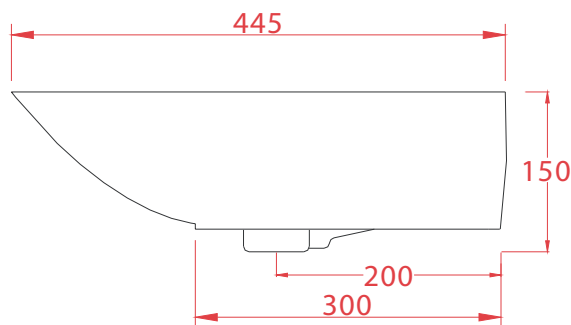

PLETTO QUADRO | PTL002

Lavabo appoggio 59*44*15
Countertop washbasin 59*44*15

PESO/WEIGHT: KG 10

N.B. Le misure indicate possono subire una variazione dell'0,6% circa, dovuta ad usura stampi e a variazioni delle caratteristiche tecniche relative alle materie prime che compongono l'impasto.

N.B. Indicated size could have a variation of about 0,6% due to usure of the moulds or the variations of the materials' technical characteristics used in the mixture.