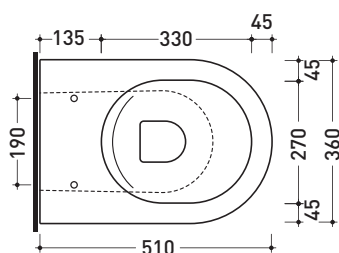

Accessori tecnici:

- \*Kit per scarico parete H 230 mm (LKR00)
- \*Kit per scarico pavimento da 50 a 80 mm (LKR90)
- \*Kit per scarico pavimento da 80 a 100 mm (LKR8010)
- \*Kit per scarico pavimento da 100 a 120 mm (LKR1012)
- \*Kit per scarico pavimento da 120 a 140 mm (LKR1214)
- \*Kit per scarico pavimento da 140 a 160 mm (LKR1416)
- \*Kit per scarico pavimento da 160 a 180 mm (LKR18RS)
- \*Kit per scarico pavimento da 180 a 200 mm (LKR1820)
- \*Kit per scarico pavimento da 200 a 220 mm (LKR2022)
- \*Kit per scarico pavimento da 220 a 300 mm (LKR2233)
- Kit di fissaggio a pavimento (9003)

Dim. Imballo | Peso **23,5 kg** | Pz. Pallet n° **18**

CE UNI EN 997 Dop-No997

**FLAMINIA sconsiglia l'abbinamento di questo Wc con passo rapido/flussometro e cassette alte tradizionali.**

vista zenitale / zenital view

vista laterale / lateral view

vista retro / back view

**SCARICO A PARETE**  
 PREDISPOSTO PER WC SOSPESO  
 WALL DISCHARGE ARRANGEMENT  
 FOR WALL-HUNG WC

sezione longitudinale / section

**SCARICO A PAVIMENTO**  
 PREDISPOSTO DA 5 A 30 CM  
 ARRANGEMENT DISCHARGE  
 TO FLOOR FROM 5 TO 30 CM

da/from 50 a/to 300 mm

sezione longitudinale / section

dimensioni in mm

Le misure dimensionali riportate hanno una tolleranza del 2%

CERAMICA: finiture lucide

bianco nero

finiture opache

latte grafite antracite grigio lava