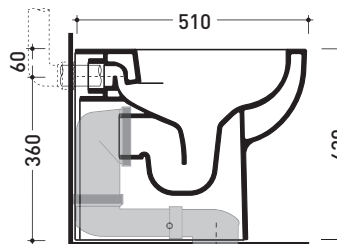

Accessori tecnici:

- \*Kit per scarico parete H 230 mm (LKR00)
- \*Kit per scarico pavimento da 50 a 80 mm (LKR90)
- \*Kit per scarico pavimento da 80 a 100 mm (LKR8010)
- \*Kit per scarico pavimento da 100 a 120 mm (LKR1012)
- \*Kit per scarico pavimento da 120 a 140 mm (LKR1214)
- \*Kit per scarico pavimento da 140 a 160 mm (LKR1416)
- \*Kit per scarico pavimento da 160 a 180 mm (LKR18RS)
- \*Kit per scarico pavimento da 180 a 200 mm (LKR1820)
- \*Kit per scarico pavimento da 200 a 220 mm (LKR2022)
- \*Kit per scarico pavimento da 220 a 300 mm (LKR2233)
- Kit di fissaggio a pavimento (9003)

Dim. Imballo | Peso **23,5 kg** | Pz. Pallet n° **18**

CE UNI EN 997 Dop-No997

**FLAMINIA sconsiglia l'abbinamento di questo Wc con passo rapido/flussometro e cassette alte tradizionali.**

vista zenitale / zenital view

vista laterale / lateral view

vista retro / back view

**SCARICO A PARETE**  
 PREDISPOSTO PER WC SOSPESO  
 WALL DISCHARGE ARRANGEMENT  
 FOR WALL-HUNG WC

sezione longitudinale / section

**SCARICO A PAVIMENTO**  
 PREDISPOSTO DA 5 A 30 CM  
 ARRANGEMENT DISCHARGE  
 TO FLOOR FROM 5 TO 30 CM

da/from 50 a/to 300 mm

sezione longitudinale / section

dimensioni in mm

Le misure dimensionali riportate hanno una tolleranza del 2%

CERAMICA: finiture lucide

bianco nero

finiture opache

latte grafite antracite grigio lava