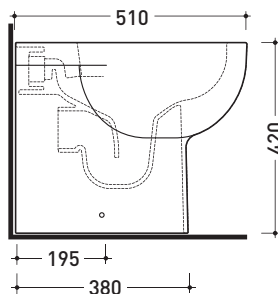

Accessori tecnici:

- \*Kit per scarico parete H 230 mm (LKR00)
- \*Kit per scarico pavimento da 50 a 80 mm (LKR90)
- \*Kit per scarico pavimento da 80 a 100 mm (LKR8010)
- \*Kit per scarico pavimento da 100 a 120 mm (LKR1012)
- \*Kit per scarico pavimento da 120 a 140 mm (LKR1214)
- \*Kit per scarico pavimento da 140 a 160 mm (LKR1416)
- \*Kit per scarico pavimento da 160 a 180 mm (LKR18RS)
- \*Kit per scarico pavimento da 180 a 200 mm (LKR1820)
- \*Kit per scarico pavimento da 200 a 220 mm (LKR2022)
- \*Kit per scarico pavimento da 220 a 300 mm (LKR2233)
- Kit di fissaggio a pavimento (9003)

Dim. Imballo | Peso **23,5 kg** | Pz. Pallet n° **18**

CE UNI EN 997 Dop-No997

**FLAMINIA sconsiglia l'abbinamento di questo Wc con passo rapido/flussometro e cassette alte tradizionali.**

vista zenitale / zenital view

vista laterale / lateral view

vista retro / back view

**SCARICO A PARETE**  
 PREDISPOSTO PER WC SOSPESO  
 WALL DISCHARGE ARRANGEMENT  
 FOR WALL-HUNG WC

sezione longitudinale / section

**SCARICO A PAVIMENTO**  
 PREDISPOSTO DA 5 A 30 CM  
 ARRANGEMENT DISCHARGE  
 TO FLOOR FROM 5 TO 30 CM

da/from 50 a/to 300 mm

sezione longitudinale / section

dimensioni in mm

Le misure dimensionali riportate hanno una tolleranza del 2%

CERAMICA: finiture lucide

bianco nero

finiture opache

latte grafite antracite grigio lava