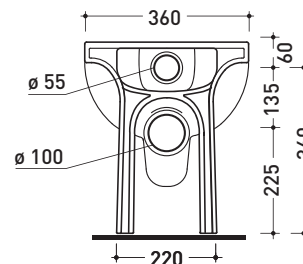

Accessori tecnici:

- \*Kit per scarico parete H 230 mm (LKR00)
- \*Kit per scarico pavimento da 50 a 80 mm (LKR90)
- \*Kit per scarico pavimento da 80 a 100 mm (LKR8010)
- \*Kit per scarico pavimento da 100 a 120 mm (LKR1012)
- \*Kit per scarico pavimento da 120 a 140 mm (LKR1214)
- \*Kit per scarico pavimento da 140 a 160 mm (LKR1416)
- \*Kit per scarico pavimento da 160 a 180 mm (LKR18RS)
- \*Kit per scarico pavimento da 180 a 200 mm (LKR1820)
- \*Kit per scarico pavimento da 200 a 220 mm (LKR2022)
- \*Kit per scarico pavimento da 220 a 300 mm (LKR2233)
- Kit di fissaggio a pavimento (9003)

Dim. Imballo | Peso **23,5 kg** | Pz. Pallet n° **18**

CE UNI EN 997 Dop-No997

**FLAMINIA sconsiglia l'abbinamento di questo Wc con passo rapido/flussometro e cassette alte tradizionali.**

vista zenitale / zenital view

vista laterale / lateral view

vista retro / back view

**SCARICO A PARETE**  
 PREDISPOSTO PER WC SOSPESO  
 WALL DISCHARGE ARRANGEMENT  
 FOR WALL-HUNG WC

sezione longitudinale / section

**SCARICO A PAVIMENTO**  
 PREDISPOSTO DA 5 A 30 CM  
 ARRANGEMENT DISCHARGE  
 TO FLOOR FROM 5 TO 30 CM

da/from 50 a/to 300 mm

sezione longitudinale / section

dimensioni in mm

Le misure dimensionali riportate hanno una tolleranza del 2%

CERAMICA: finiture lucide

bianco nero

finiture opache

latte grafite antracite grigio lava