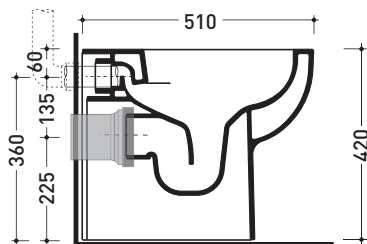

Accessori tecnici:

- \*Kit per scarico parete H 230 mm (LKR00)
- \*Kit per scarico pavimento da 50 a 80 mm (LKR90)
- \*Kit per scarico pavimento da 80 a 100 mm (LKR8010)
- \*Kit per scarico pavimento da 100 a 120 mm (LKR1012)
- \*Kit per scarico pavimento da 120 a 140 mm (LKR1214)
- \*Kit per scarico pavimento da 140 a 160 mm (LKR1416)
- \*Kit per scarico pavimento da 160 a 180 mm (LKR18RS)
- \*Kit per scarico pavimento da 180 a 200 mm (LKR1820)
- \*Kit per scarico pavimento da 200 a 220 mm (LKR2022)
- \*Kit per scarico pavimento da 220 a 300 mm (LKR2233)
- Kit di fissaggio a pavimento (9003)

Dim. Imballo | Peso **23,5 kg** | Pz. Pallet n° **18**

CE UNI EN 997 Dop-No997

**FLAMINIA sconsiglia l'abbinamento di questo Wc con passo rapido/flussometro e cassette alte tradizionali.**

vista zenitale / zenital view

vista laterale / lateral view

vista retro / back view

**SCARICO A PARETE**  
 PREDISPOSTO PER WC SOSPESO  
 WALL DISCHARGE ARRANGEMENT  
 FOR WALL-HUNG WC

sezione longitudinale / section

**SCARICO A PAVIMENTO**  
 PREDISPOSTO DA 5 A 30 CM  
 ARRANGEMENT DISCHARGE  
 TO FLOOR FROM 5 TO 30 CM

da/from 50 a/to 300 mm

sezione longitudinale / section

dimensioni in mm

Le misure dimensionali riportate hanno una tolleranza del 2%

CERAMICA: finiture lucide

bianco nero

finiture opache

latte grafite antracite grigio lava